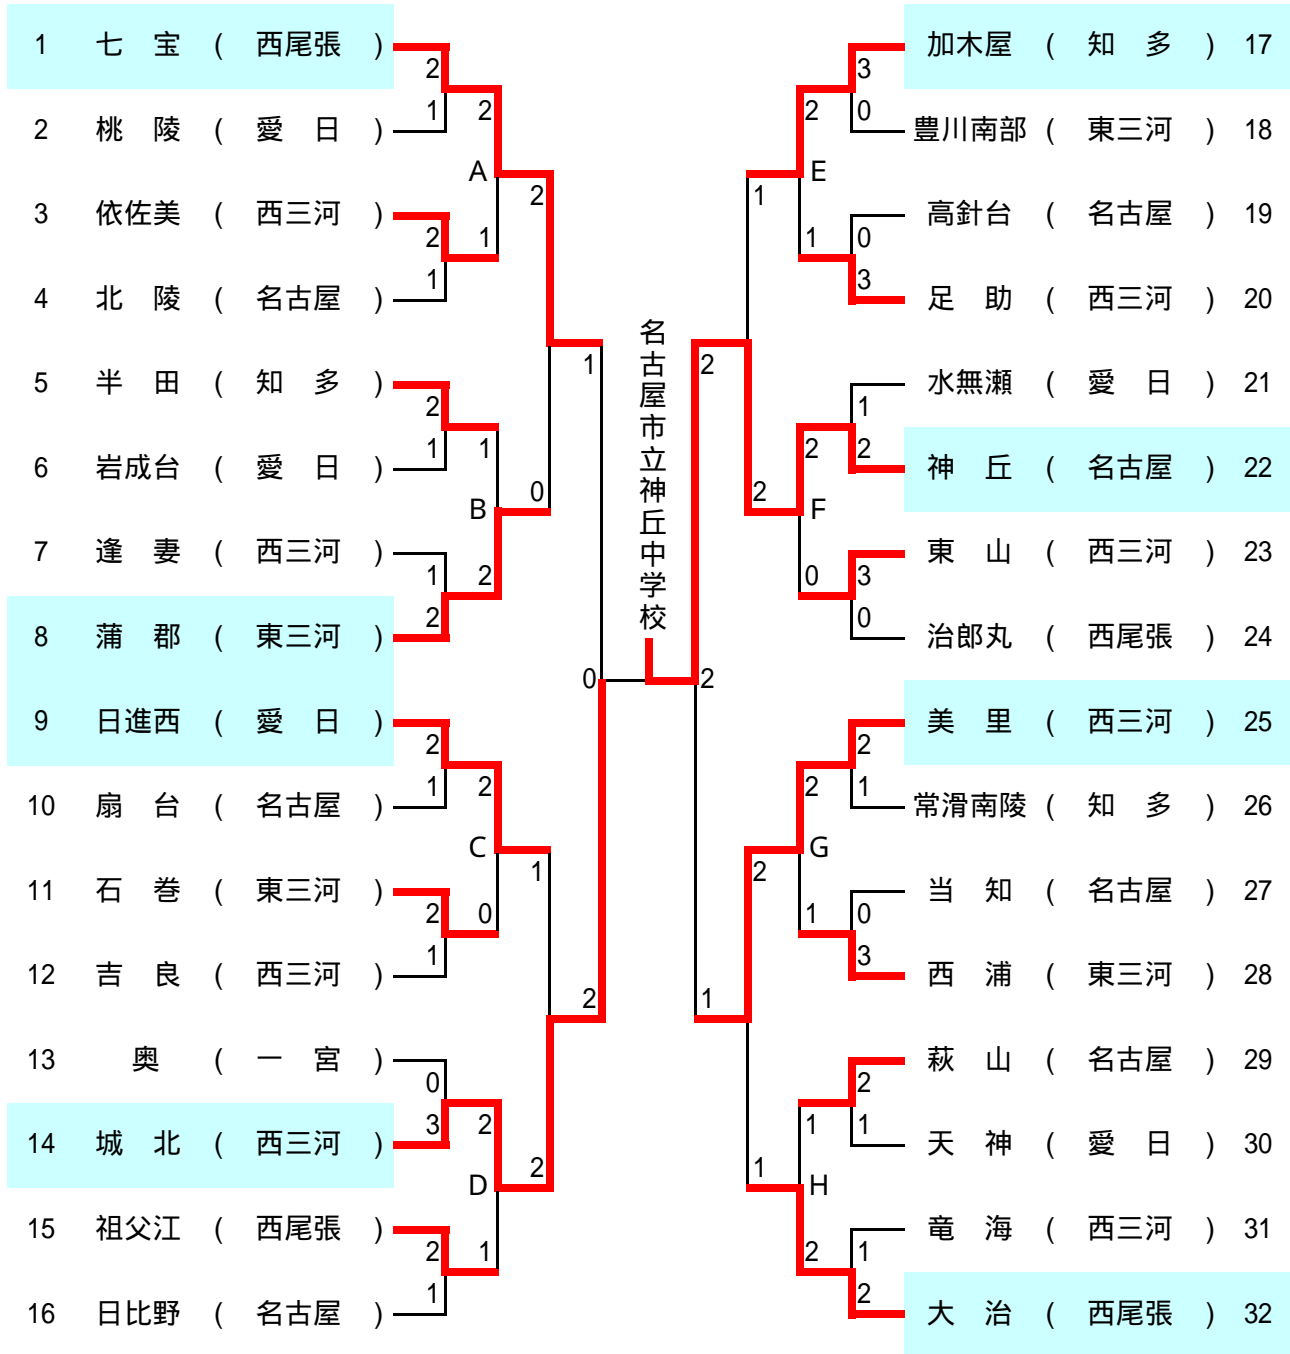

愛知県ソフトテニス新人大会

11月16日(日)
於 一宮市テニス場

【男子の部】

Aの敗者

依佐美 (西三河) 2
半田 (知多) 1

Bの敗者

Cの敗者

石巻 (東三河) 1
祖父江 (西尾張) 2

Dの敗者

団体選抜出場決定戦

Eの敗者

足助 (西三河) 0
東山 (西三河) 2

Fの敗者

Gの敗者

西浦 (東三河) 2
萩山 (名古屋) 1

Hの敗者

愛知県ソフトテニス新人大会

11月16日(日)
於 一宮市テニス場

【女子の部】

Aの敗者

Bの敗者

Cの敗者

Dの敗者

団体選抜出場決定戦