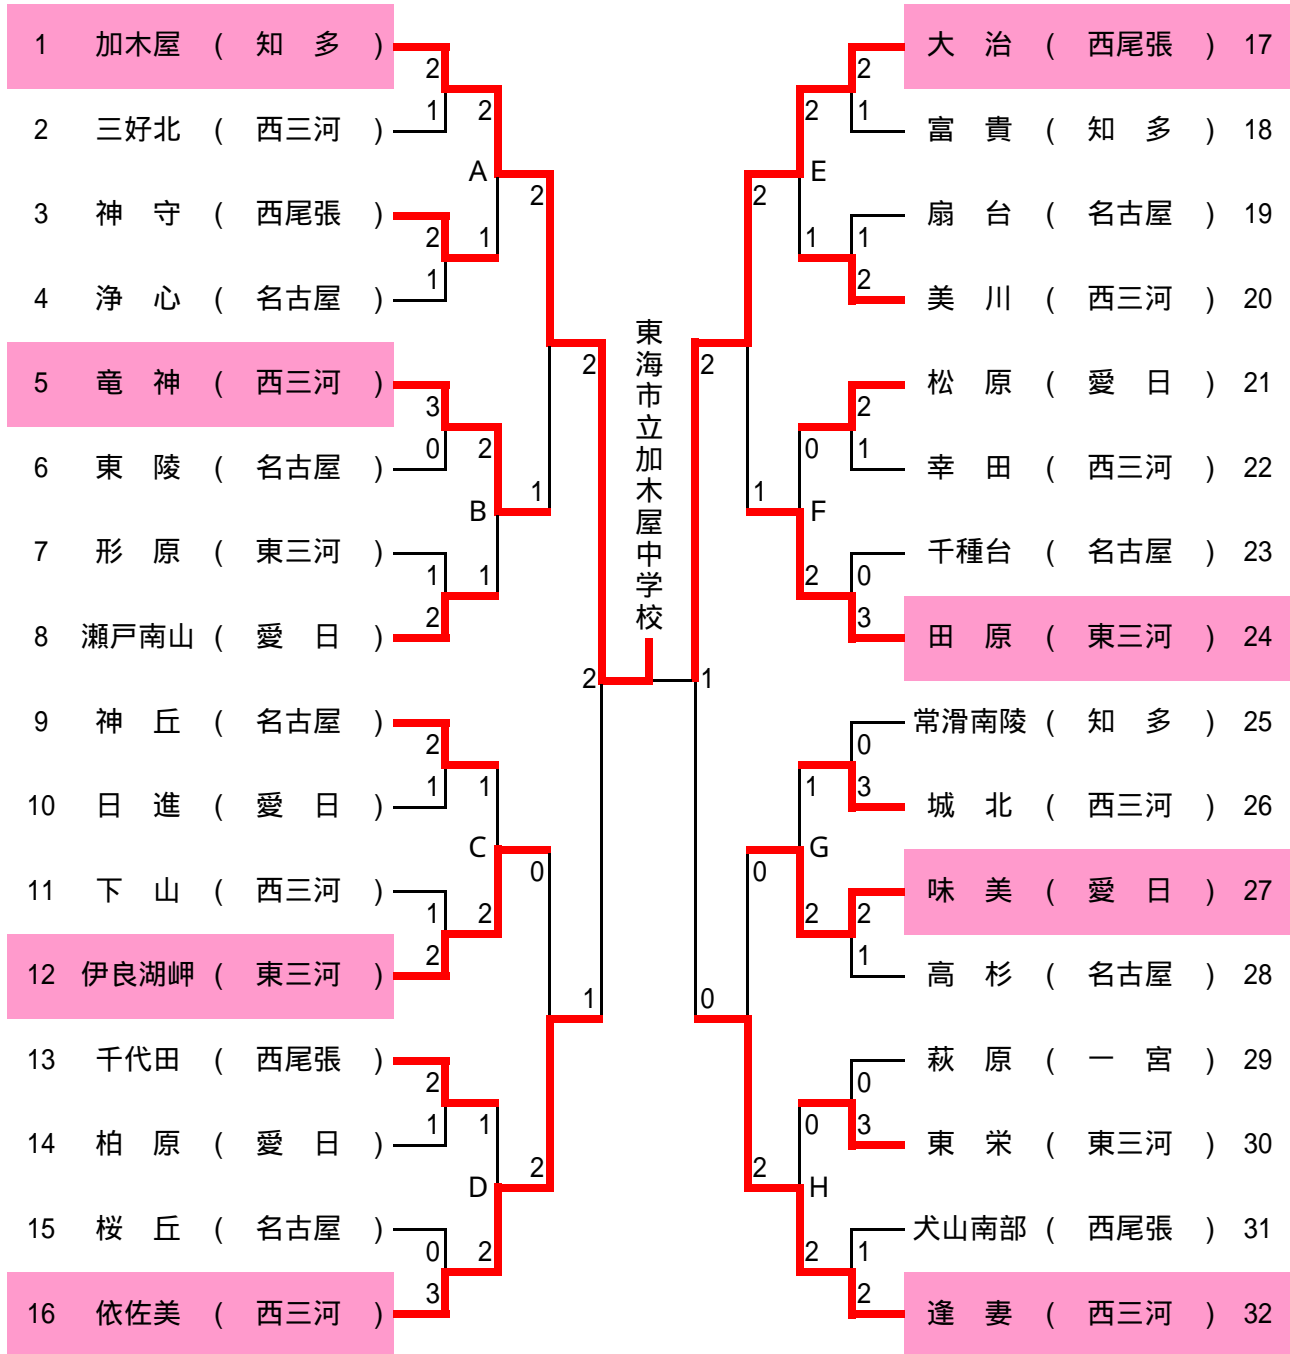

愛知県ソフトテニス新人大会

11月16日(日)
於 一宮市テニス場

【男子の部】

Aの敗者

依佐美 (西三河) 2
半田 (知多) 1

Bの敗者

Cの敗者

石巻 (東三河) 1
祖父江 (西尾張) 2

Dの敗者

団体選抜出場決定戦

Eの敗者

足助 (西三河) 0
東山 (西三河) 2

Fの敗者

Gの敗者

西浦 (東三河) 2
萩山 (名古屋) 1

Hの敗者

愛知県ソフトテニス新人大会

11月16日(日)
於 一宮市テニス場

【女子の部】

Aの敗者

Bの敗者

Cの敗者

Dの敗者

団体選抜出場決定戦