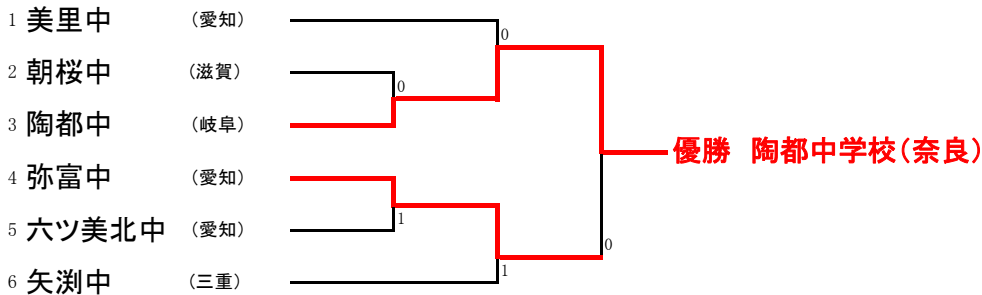

【Cリーグ】

学校名 (所在地)	①	②	③	順位
① 加木屋中 (愛知:知多)	△	②	③	1
② 神守中 (愛知:西尾張)	1	△	1	3
③ 岐南中 (岐阜)	0	②	△	2

【Dリーグ】

学校名 (所在地)	①	②	③	順位
① 東郷中 (愛知:愛日)	△	②	②	1
② 水無瀬中 (愛知:愛日)	1	△	1	3
③ 甲賀中 (滋賀)	1	②	△	2

【Eリーグ】

学校名 (所在地)	①	②	③	順位
① 矢渕中 (三重)	△	②	②	1
② 幡山中 (愛知:愛日)	1	△	②	2
③ 逢妻中 (愛知:西三河)	1	1	△	3

【Fリーグ】

学校名 (所在地)	①	②	③	順位
① 平群中 (奈良)	△	②	②	1
② 矢作北中 (愛知:西三河)	1	△	1	3
③ 横須賀中 (愛知:知多)	1	②	△	2

各リーグの1位は決勝トーナメントへ進出。なお、決勝トーナメントは抽選により決定。

【男子決勝トーナメント】

【女子決勝トーナメント】