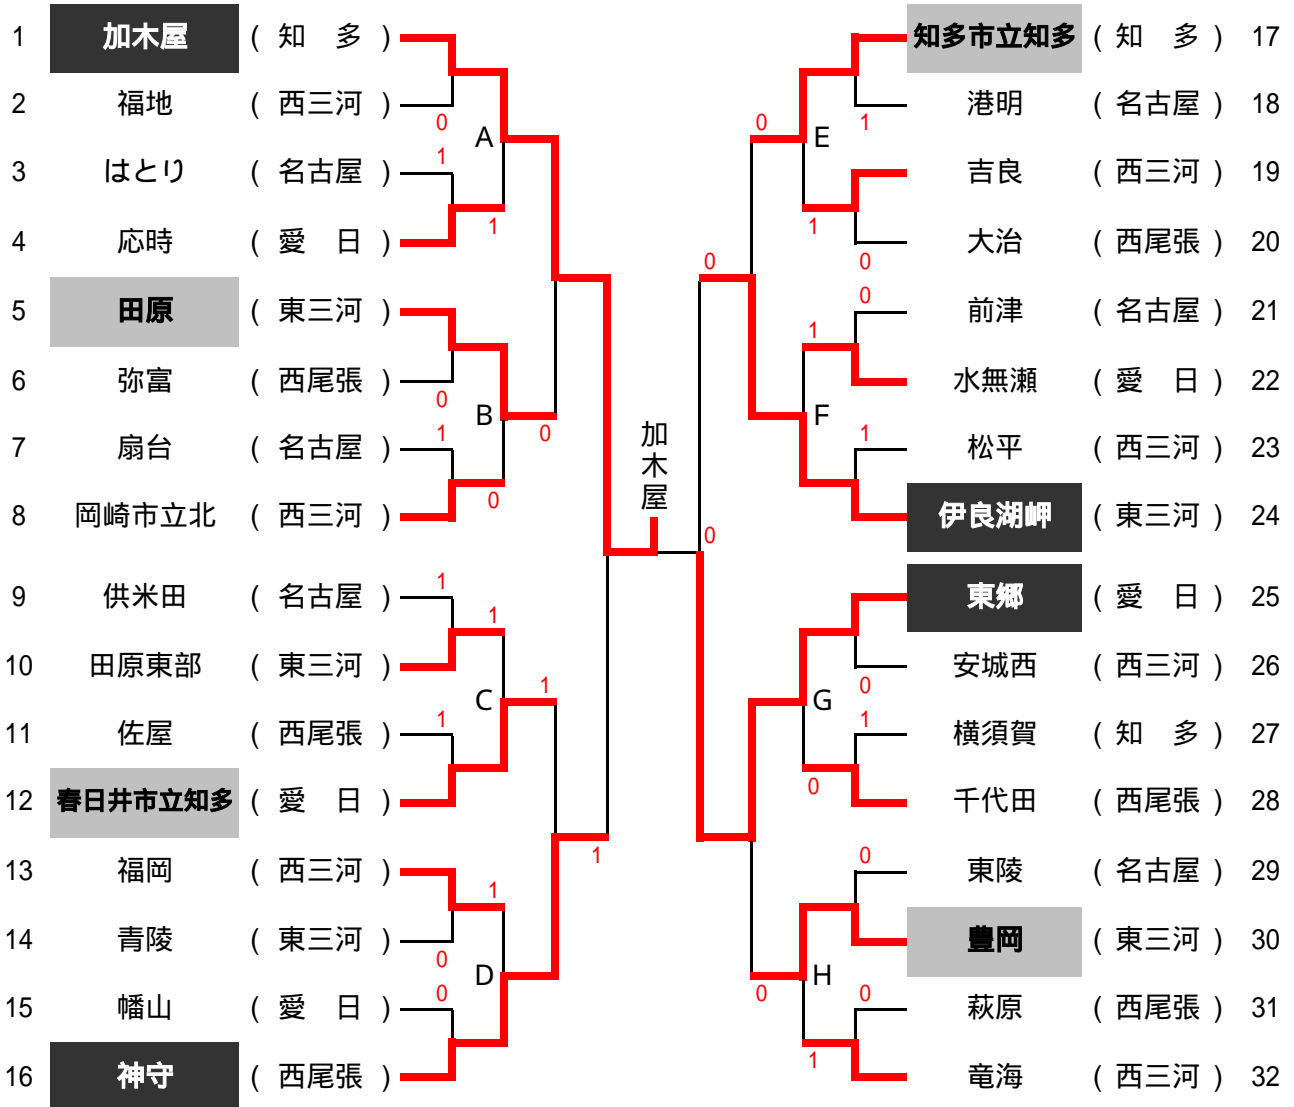

【女子の部】

Aの敗者

Bの敗者
Cの敗者

Dの敗者

団体選拔出場決定戦

Eの敗者

Fの敗者
Gの敗者

Hの敗者