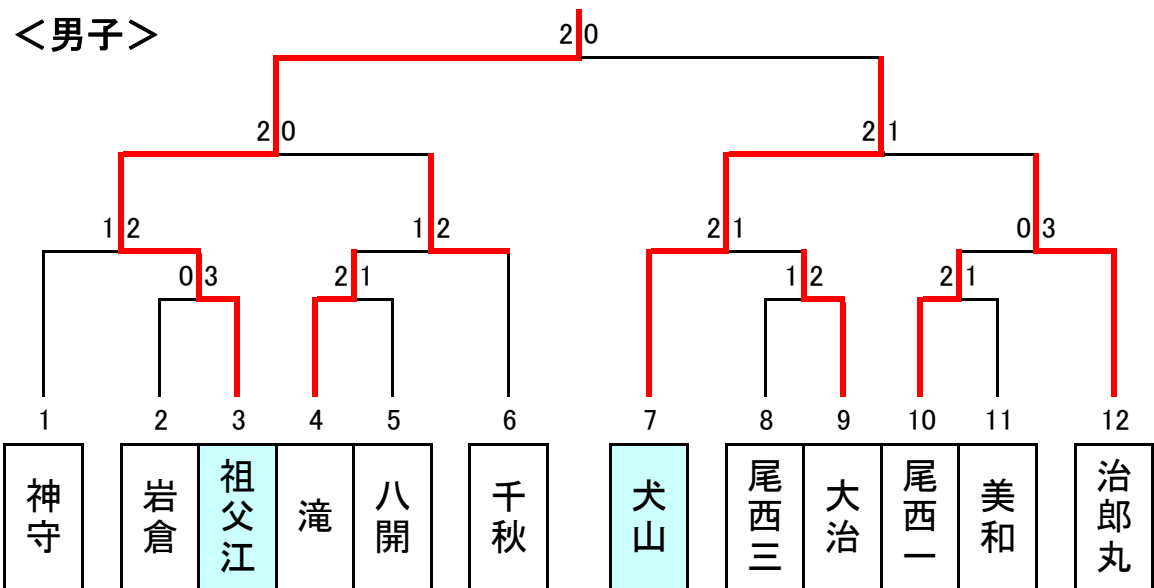

西尾張中学校総合体育大会 ソフトテニス団体戦組合せ

稲沢市立祖父江中

<男子>

代表決定戦

稲沢市立千代田中

<女子>

代表決定戦