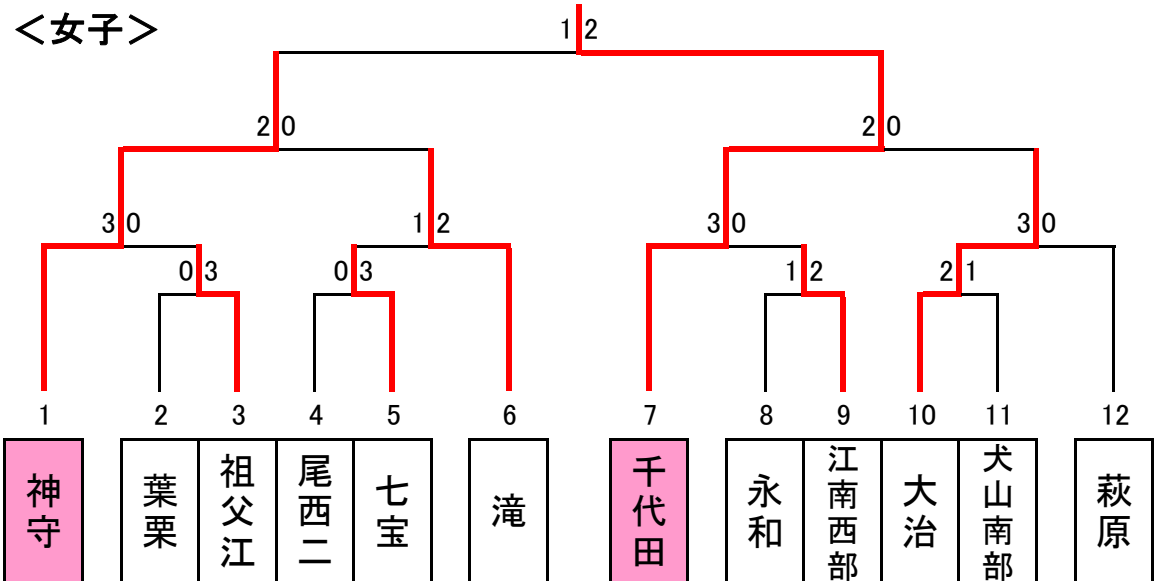

西尾張中学校総合体育大会 ソフトテニス団体戦組合せ

稲沢市立祖父江中

<男子>

代表決定戦

稲沢市立千代田中

<女子>

代表決定戦