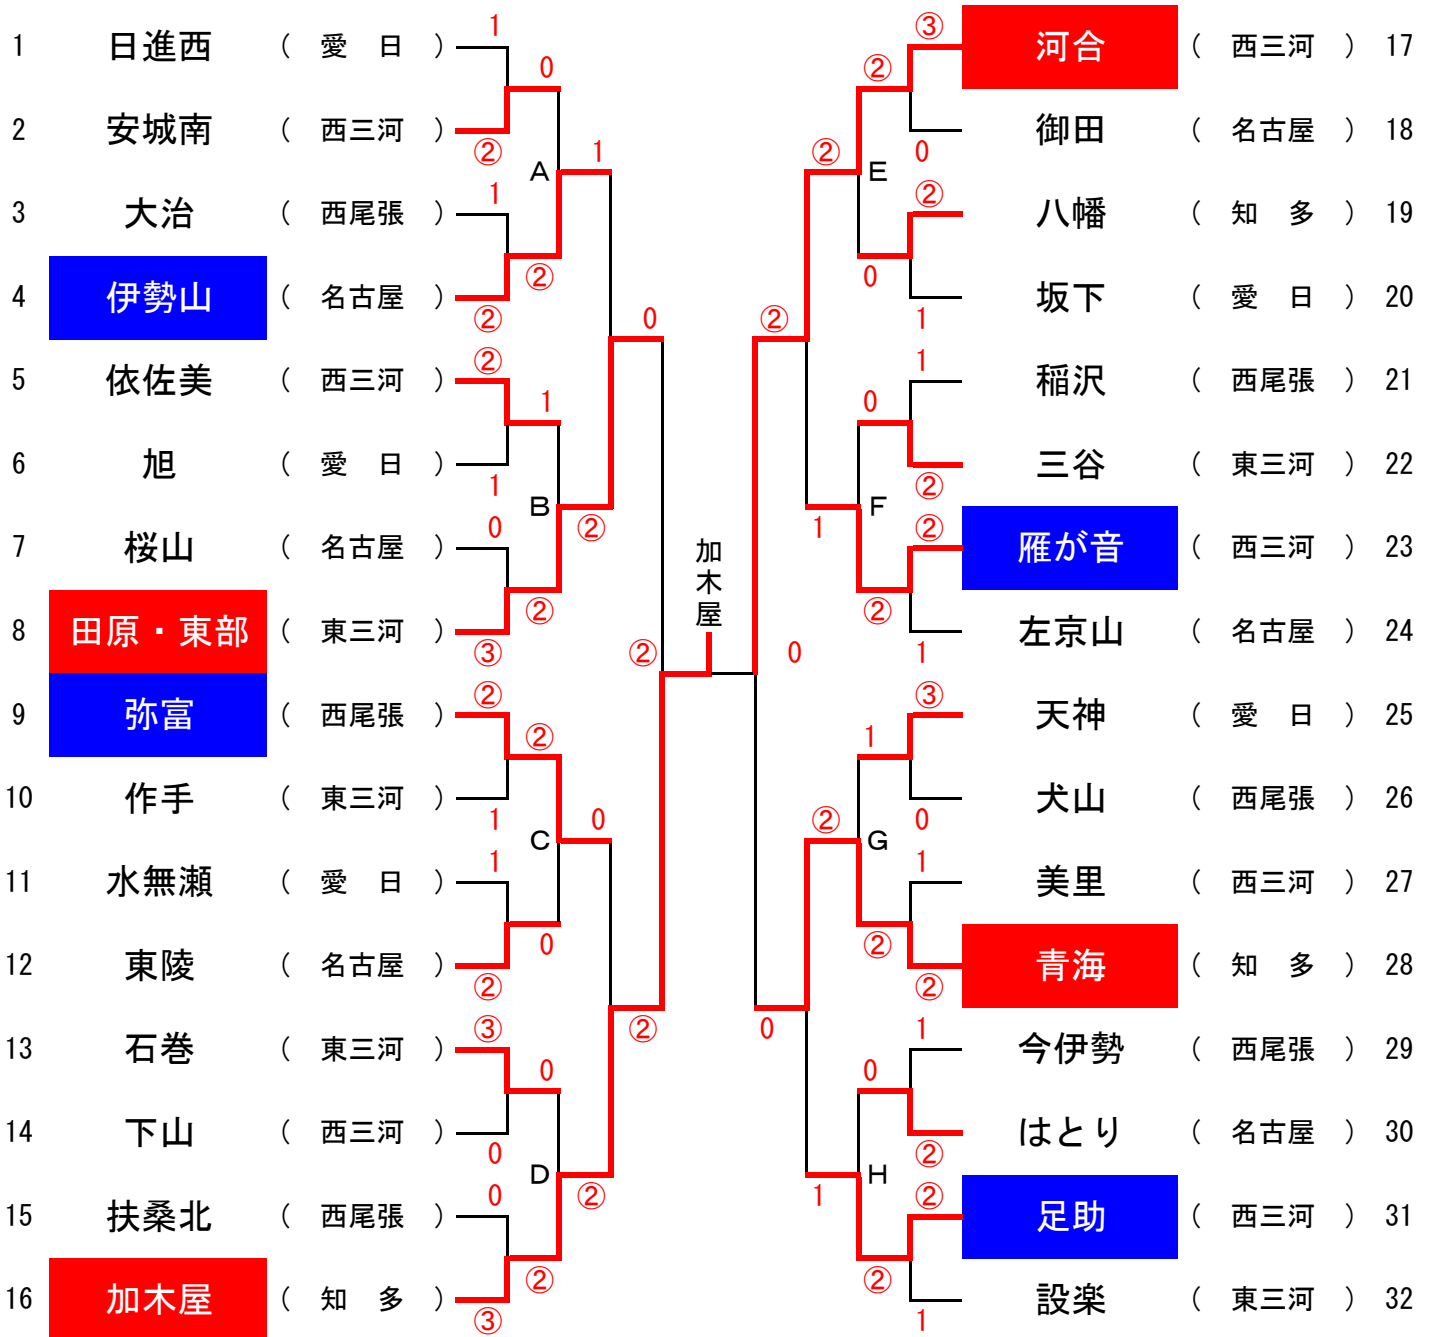

# 団体選拔出場校

|     | 男子    |     |     | 女子    |     |     |
|-----|-------|-----|-----|-------|-----|-----|
| 優勝  | 東海市立  | 加木屋 | 中学校 | 東海市立  | 加木屋 | 中学校 |
| 準優勝 | 岡崎市立  | 河合  | 中学校 | 東郷町立  | 東郷  | 中学校 |
| 第3位 | 田原市立  | 東部  | 中学校 | 田原市立  | 東部  | 中学校 |
| //  | 常滑市立  | 青海  | 中学校 | 東海市立  | 横須賀 | 中学校 |
|     | 名古屋市立 | 伊勢山 | 中学校 | 田原市立  | 田原  | 中学校 |
|     | 弥富市立  | 弥富  | 中学校 | 名古屋市立 | 神丘  | 中学校 |
|     | 刈谷市立  | 雁が音 | 中学校 | 刈谷市立  | 依佐美 | 中学校 |
|     | 豊田市立  | 足助  | 中学校 | 瀬戸市立  | 幡山  | 中学校 |
|     | 刈谷市立  | 依佐美 | 中学校 | 安城市立  | 安城西 | 中学校 |
|     | 豊橋市立  | 石巻  | 中学校 | 愛西市立  | 永和  | 中学校 |
|     | 蒲郡市立  | 三谷  | 中学校 | 名古屋市立 | 北   | 中学校 |
|     | 名古屋市立 | はとり | 中学校 | 豊橋市立  | 高豊  | 中学校 |

【男子の部】

Aの敗者

Bの敗者

Cの敗者

Dの敗者

☆団体選拔出場決定戦

Eの敗者

Fの敗者

Gの敗者

Hの敗者