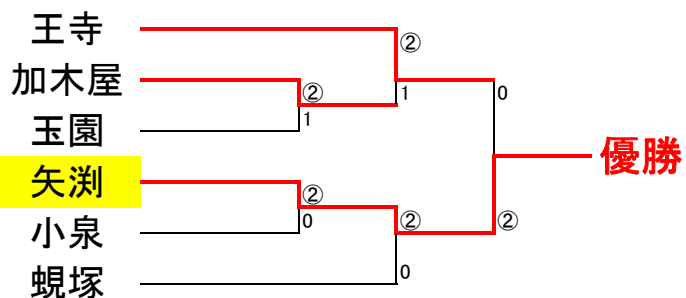

○ 女子の部
【Aリーグ】

校名(所属地)		①	②	③	順位
①	加木屋 (愛知:知多)		②	③	1
②	名古屋選抜 (開催地)	1		③	2
③	高豊 (愛知:東三河)	0	0		3

【Bリーグ】

校名(所属地)		①	②	③	順位
①	東郷 (愛知:愛日)		1	0	3
②	北 (愛知:名古屋)	②		0	2
③	多治見 (岐阜)	③	③		1

【Cリーグ】

校名(所属地)		①	②	③	順位
①	田原東部 (愛知:東三河)		②	1	2
②	永和 (愛知:西尾張)	1		1	3
③	掛川西 (静岡)	②	②		1

【Dリーグ】

校名(所属地)		①	②	③	順位
①	横須賀 (愛知:知多)		1	1	3
②	安城西 (愛知:西三河)	②		1	2
③	矢瀨 (三重)	②	②		1

【Eリーグ】

校名(所属地)		①	②	③	順位
①	大宇陀 (奈良)		③	③	1
②	幡山 (愛知:愛日)	0		0	3
③	田原 (愛知:東三河)	0	③		2

【Fリーグ】

校名(所属地)		①	②	③	順位
①	朝桜 (滋賀)		③	③	1
②	依佐美 (愛知:西三河)	0		③	2
③	神丘 (愛知:名古屋)	0	0		3

決勝トーナメント(抽選による)

【男子】

【女子】