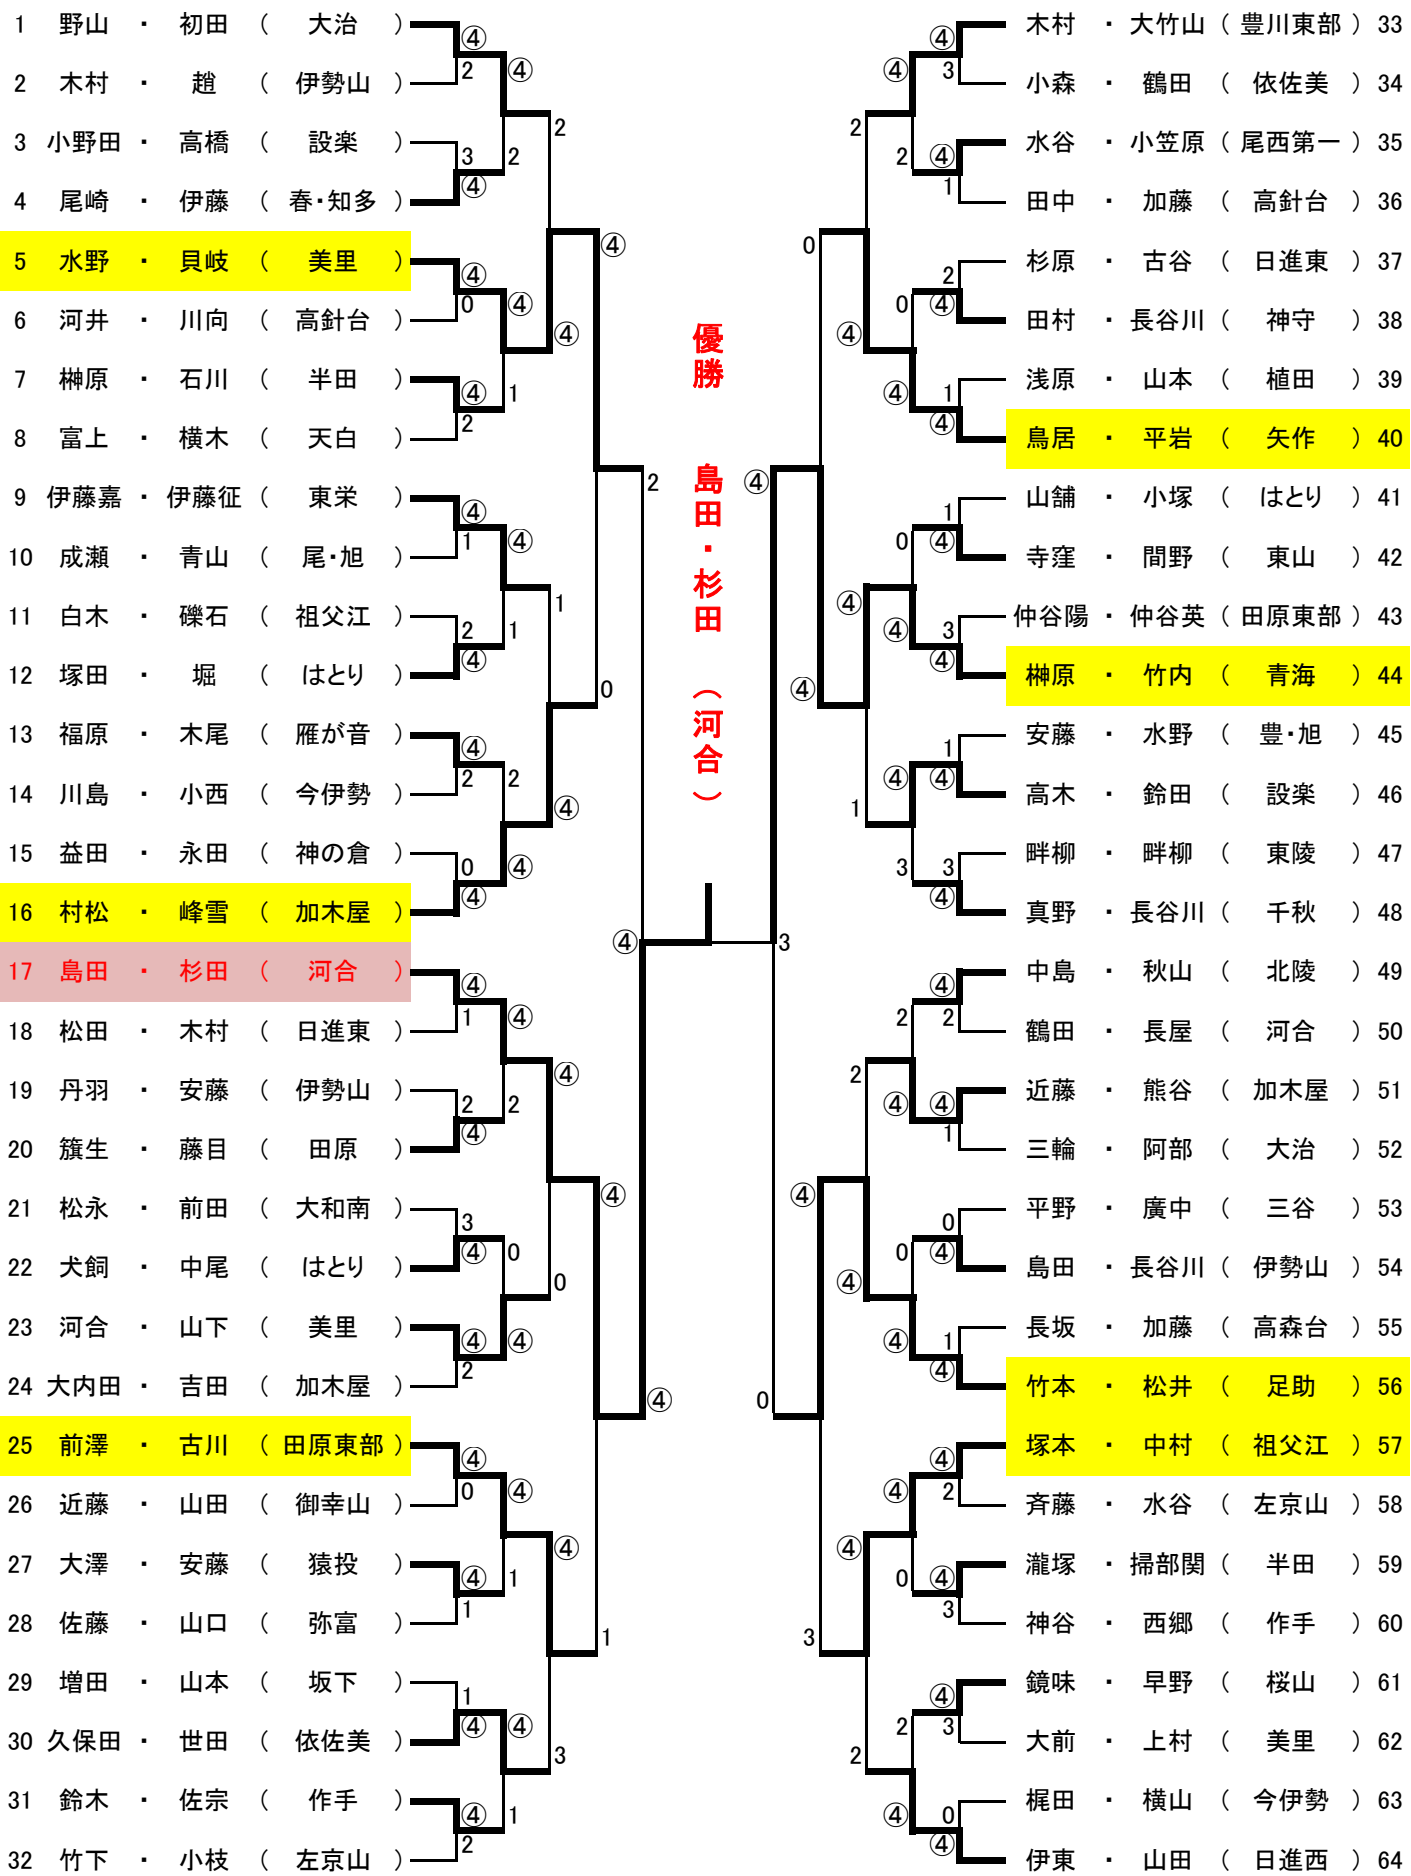

優勝 岡崎市立河合中学校 島田・杉田ペア
 準優勝 常滑市立青海中学校 榊原・竹内ペア
 第3位 豊田市立美里中学校 水野・貝岐ペア
 第3位 豊田市立足助中学校 竹本・松井ペア

- 優勝 東海市立横須賀中学校 横山・鳥養ペア
- 準優勝 東海市立加木屋中学校 安生・林ペア
- 第3位 安城市立安城西中学校 青木・神谷櫻ペア
- 第3位 東海市立加木屋中学校 平良・山守ペア