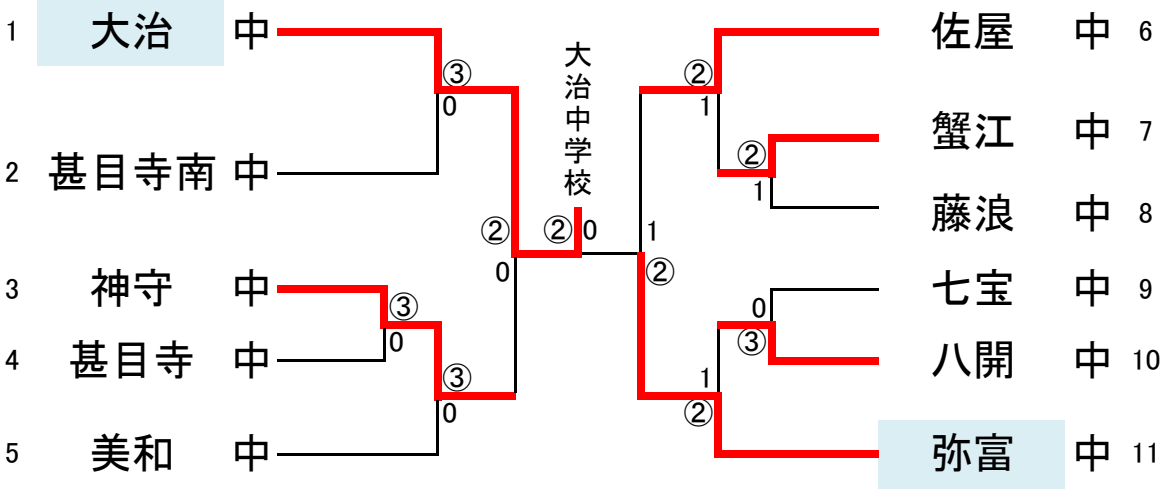

ソフトテニス

男子団体戦

アの敗者 神守 中 ② 0

イの敗者 佐屋 中

代表決定戦

西尾張出場権-3校

女子団体戦

アの敗者 神守 中 0 ②

イの敗者 天王 中

代表決定戦

西尾張出場権-3校