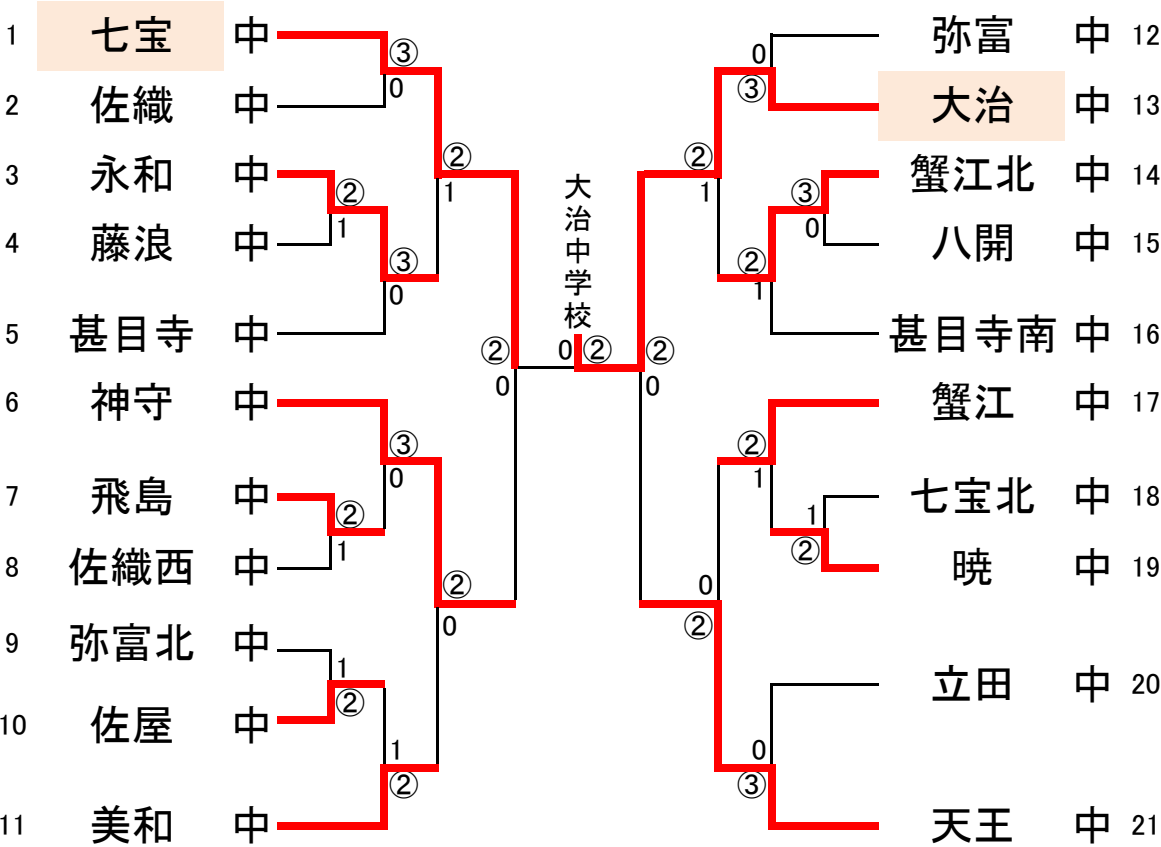

ソフトテニス

男子団体戦

アの敗者 神守 中 ② 0

イの敗者 佐屋 中

代表決定戦

西尾張出場権-3校

女子団体戦

アの敗者 神守 中 0 ②

イの敗者 天王 中

代表決定戦

西尾張出場権-3校