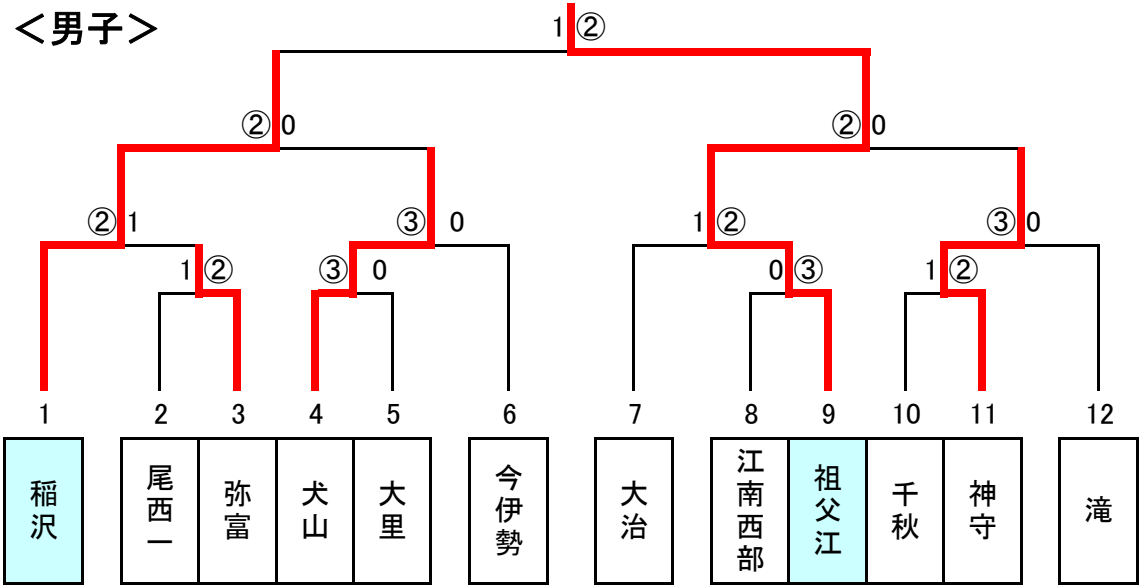

西尾張中学校総合体育大会 ソフトテニス団体戦組合せ

祖父江中

<男子>

代表決定戦

- 優勝 稲沢市立祖父江中
- 準優勝 稲沢市立稲沢中
- 第3位 津島市立神守中
- 第3位 犬山市立犬山中

<女子>

代表決定戦

- 優勝 稲沢市立祖父江中
- 準優勝 私立滝中
- 第3位 七宝町立七宝中
- 第3位 大治町立大治中