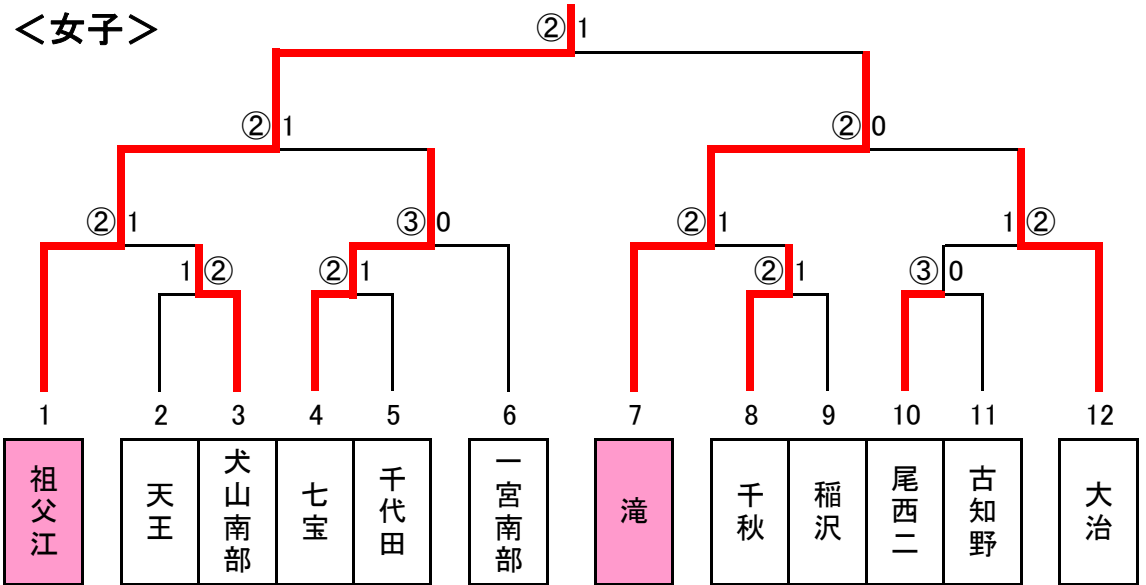

西尾張中学校総合体育大会 ソフトテニス団体戦組合せ

祖父江中

<男子>

代表決定戦

- 優勝 稲沢市立祖父江中
- 準優勝 稲沢市立稲沢中
- 第3位 津島市立神守中
- 第3位 犬山市立犬山中

<女子>

代表決定戦

- 優勝 稲沢市立祖父江中
- 準優勝 私立滝中
- 第3位 七宝町立七宝中
- 第3位 大治町立大治中