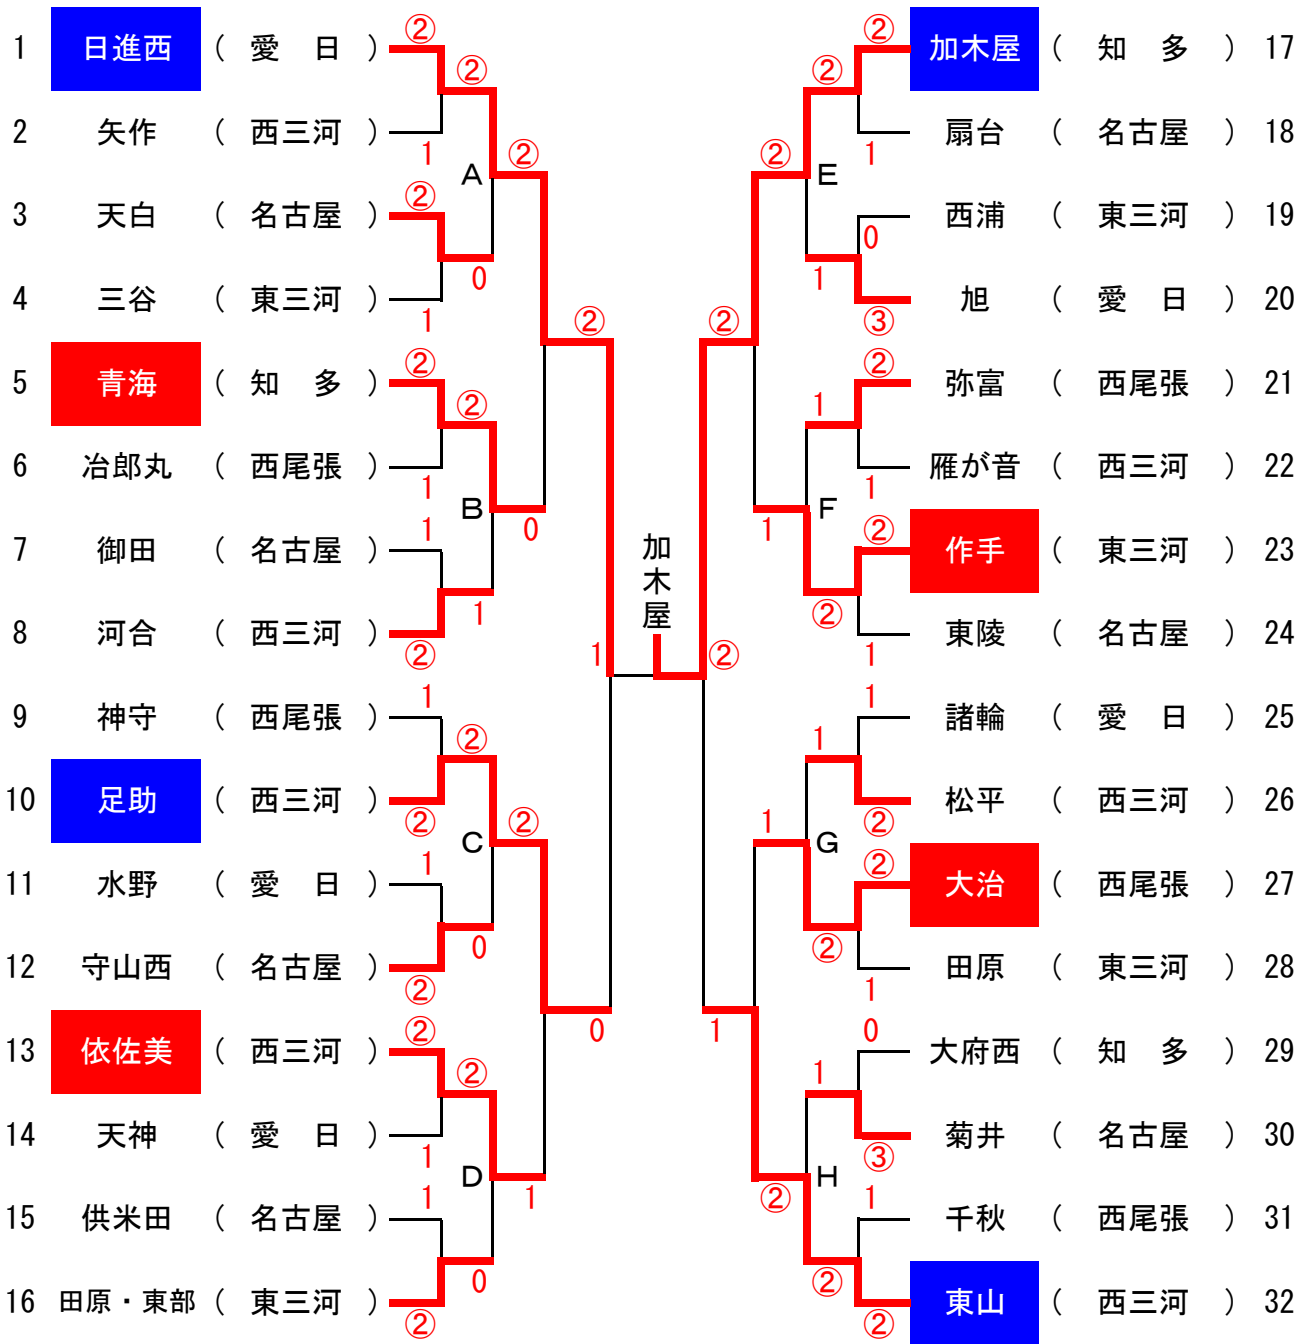

11月15日(土)予備22日(土)
於 一宮市テニス場

【男子の部】

Aの敗者

☆団体選拔出場決定戦

Eの敗者

Bの敗者

Fの敗者

Dの敗者

Hの敗者

愛知県中学校ソフトテニス新人大会

11月15日(土)予備22日(土)
於 一宮市テニス場

【女子の部】

Aの敗者

☆団体選拔出場決定戦

Eの敗者

Bの敗者
Cの敗者