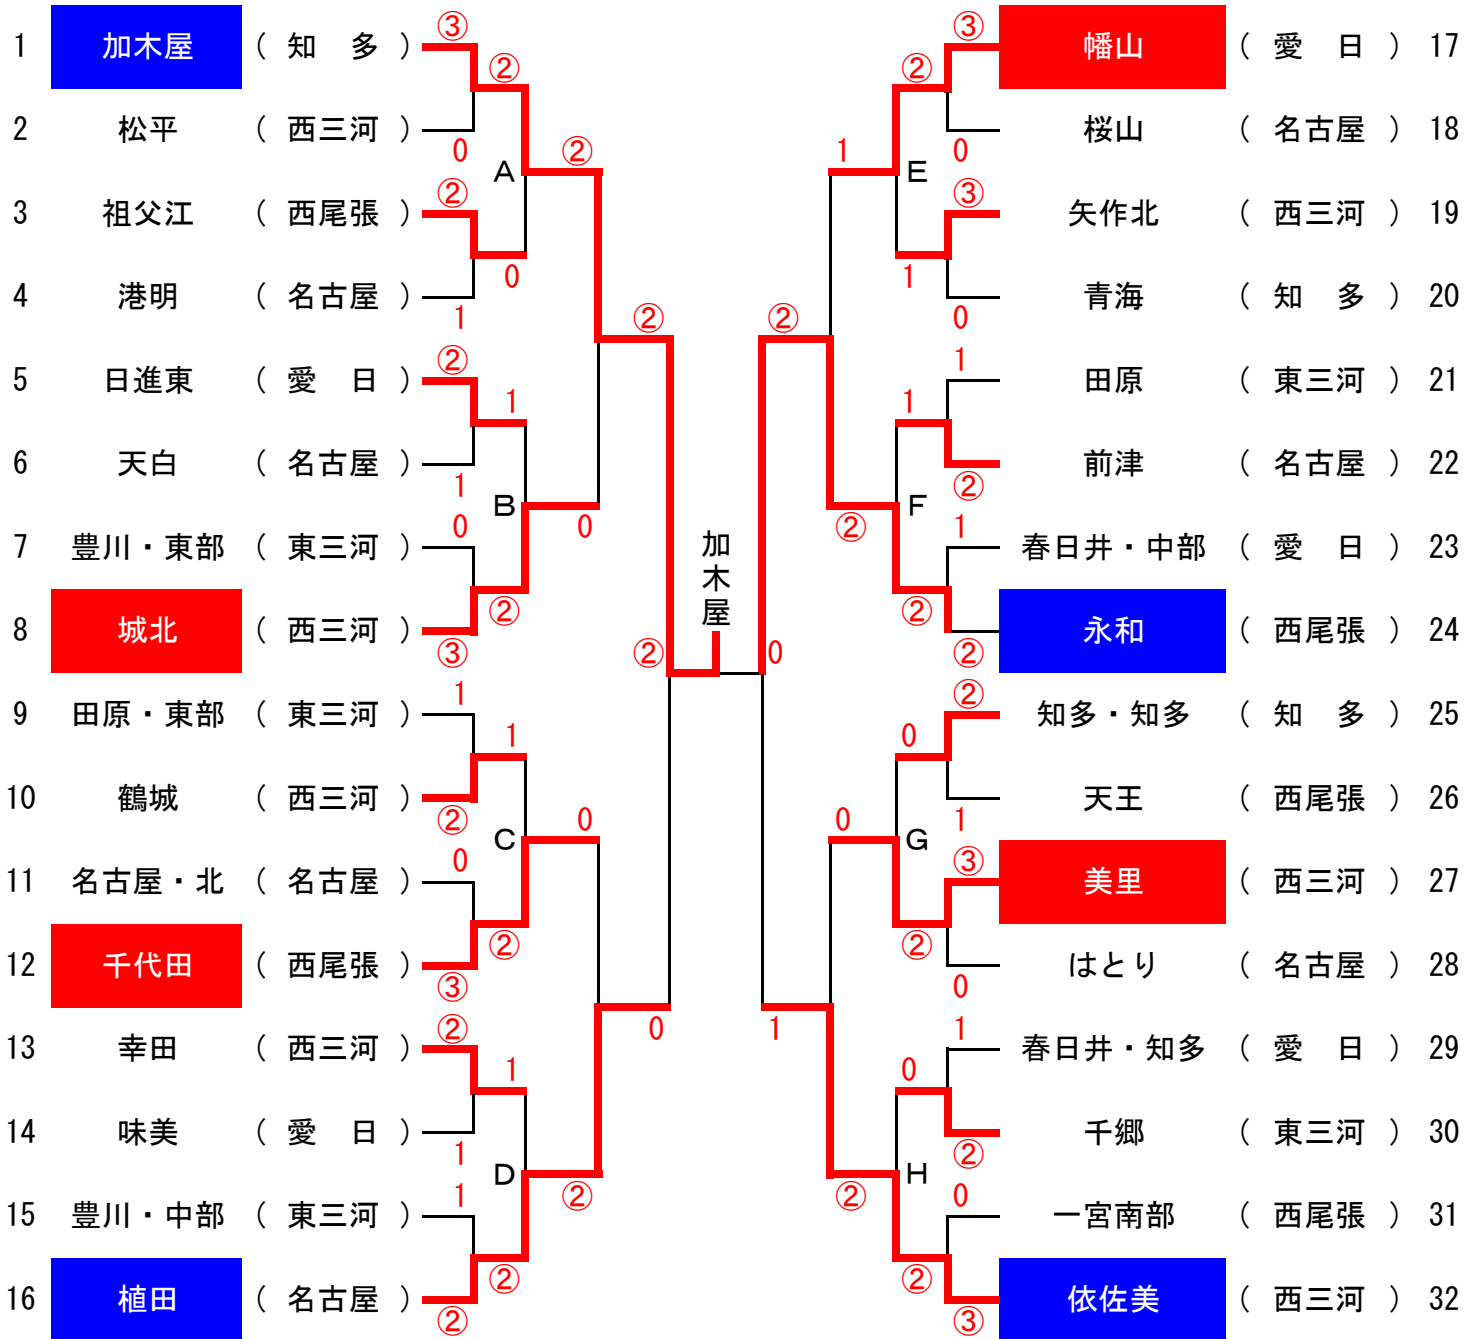

11月15日(土)予備22日(土)
於 一宮市テニス場

【男子の部】

Aの敗者

☆団体選拔出場決定戦

Eの敗者

Bの敗者

Fの敗者

Dの敗者

Hの敗者

愛知県中学校ソフトテニス新人大会

11月15日(土)予備22日(土)
於 一宮市テニス場

【女子の部】

Aの敗者

☆団体選拔出場決定戦

Eの敗者

Bの敗者
Cの敗者