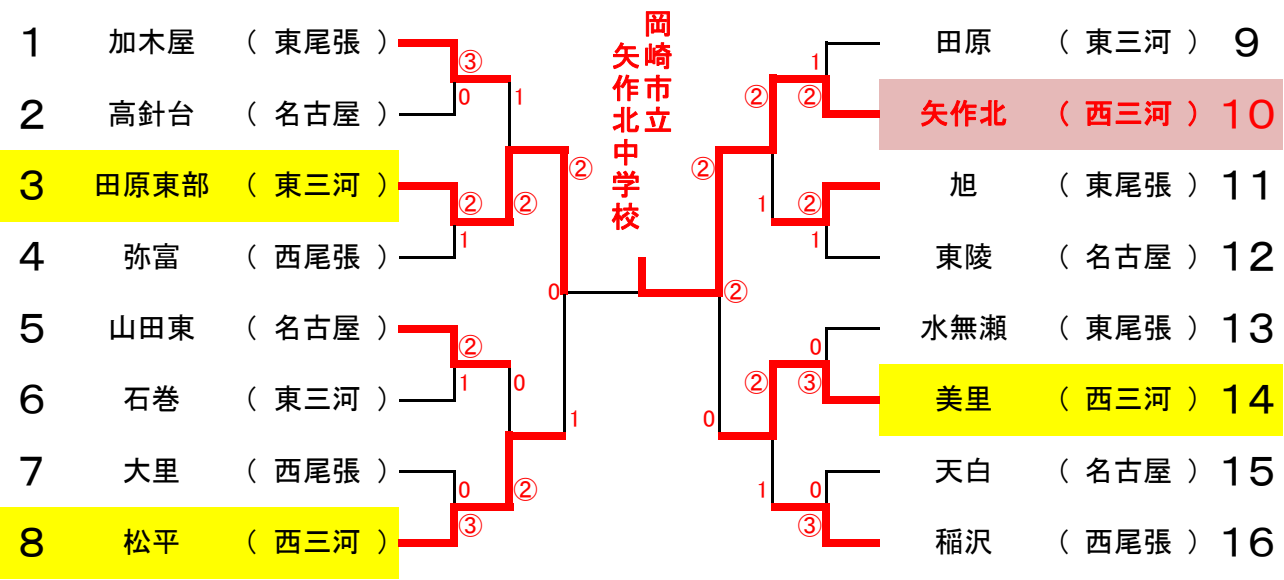

# ( 男子 の 部 )

|     |            |
|-----|------------|
| 優 勝 | 岡崎市立矢作北中学校 |
| 準優勝 | 田原市立東部中学校  |
| 第3位 | 豊田市立美里中学校  |
| 第3位 | 豊田市立松平中学校  |

# ( 女 子 の 部 )

|     |            |
|-----|------------|
| 優 勝 | 刈谷市立依佐美中学校 |
| 準優勝 | 東海市立加木屋中学校 |
| 第3位 | 春日井市立知多中学校 |
| 第3位 | 名古屋市立植田中学校 |