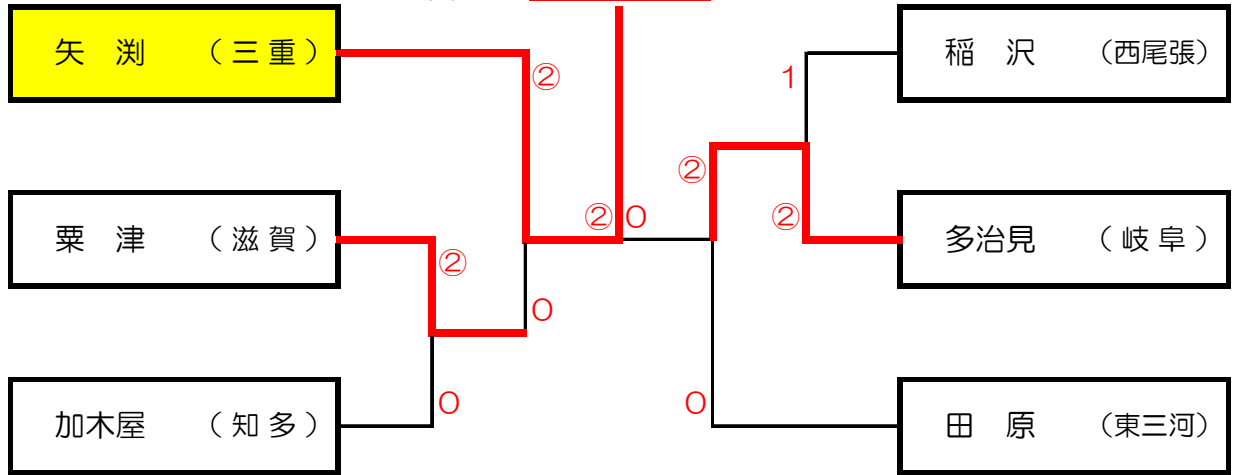

●Eリーグ

No	校名	(所属地)	13	14	15	勝	敗	順位
13	大 宇 陀	(奈良)		1	1	0	2	3
14	田 原	(東三河)	②		③	2	0	1
15	松 原	(愛日)	②	0		1	1	2

●Fリーグ

No	校名	(所属地)	16	17	18	勝	敗	順位
16	多 治 見	(岐阜)		③	②	2	0	1
17	東 陵	(名古屋)	0		③	1	1	2
18	松 平	(西三河)	1	0		0	2	3

決勝トーナメント

※各リーグの1位チームによる抽選で決定

第26回
優勝 矢 洩 中学校

【女子の部】

予選リーグ

●Aリーグ

No	校名	(所属地)	1	2	3	勝	敗	順位
1	大宇陀	(奈良)		③	③	2	0	1
2	矢作北	(西三河)	0		②	1	1	2
3	阿久比	(知多)	0	1		0	2	3

●Bリーグ