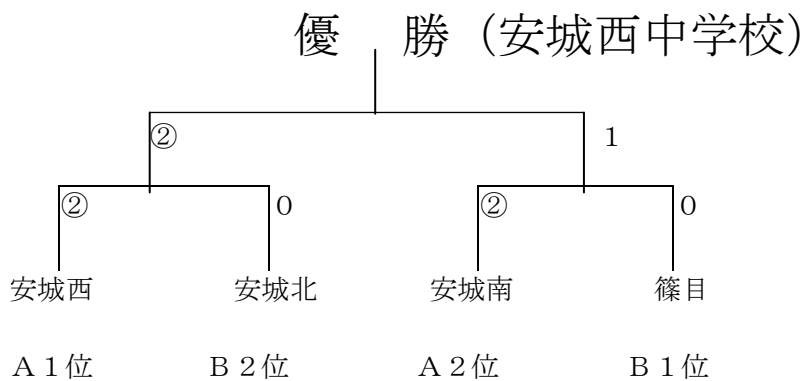

男子予選リーグ

男子Aリーグ								試合順
	1	2	3	4	勝	負	順位	
1 桜井		0	0	0	0	3	4	① 1×2 【E・Fコート】 ② 5×6 【G・Hコート】 ③ 3×4 【I・Jコート】 ④ 5×7
2 安城北	③		1	0	1	2	3	
3 安城南	③	②		②	3	0	1	
4 篠目	③	③	1		2	1	2	
男子Bリーグ								⑤ 1×3
	5	6	7	勝	負	順位		
5 東山		③	③	2	0	1	⑥ 2×4	
6 安祥	0		1	0	2	3	⑦ 6×7	
7 明祥	0	②		1	1	2	⑧ 1×4	
							⑨ 2×3	

(1) ④試合目以降は、試合場所を本部から連絡する。

(2) 男子は、6面を使い、2面展開で試合を行う。

(3) 1面でも空いたら、次の試合を行う。

男子決勝トーナメント

優勝 (篠目中学校)

結果

優勝 篠目 2位 安城南 3位 東山 3位 明祥

女子予選リーグ

女子Aリーグ								試合順
	1	2	3	4	勝	負	順位	
1 明祥		0	0	0	0	3	4	① 1×2 【A・Bコート】 ② 5×6 【C・Dコート】 ③ 3×4 ④ 5×7 ⑤ 1×3
2 安城南	③		1	③	2	1	2	
3 安城西	③	②		③	3	0	1	
4 東山	③	0	0		1	2	3	
女子Bリーグ								⑥ 2×4
	5	6	7	勝	負	順位		
5 安祥		1	1	0	2	3	⑦ 6×7	
6 篠目	②		②	2	0	1	⑧ 1×4	
7 安城北	②	1		1	1	2	⑨ 2×3	

- (1) ②試合目以降は、試合場所を本部から連絡する。
- (2) 女子は、4面を使い、2面展開で試合を行う。
- (3) 1面でも空いたら、次の試合を行う。

女子決勝トーナメント

結果

優勝 安城西 2位 安城南 3位 安城北 3位 篠目