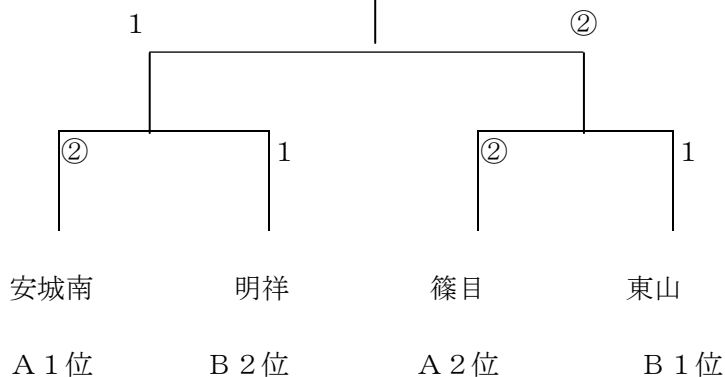

男子予選リーグ

男子Aリーグ								試合順
	1	2	3	4	勝	負	順位	
1 桜井		0	0	0	0	3	4	① 1×2 【E・Fコート】 ② 5×6 【G・Hコート】 ③ 3×4 【I・Jコート】 ④ 5×7
2 安城北	③		1	0	1	2	3	
3 安城南	③	②		②	3	0	1	
4 篠目	③	③	1		2	1	2	
男子Bリーグ								⑤ 1×3
	5	6	7	勝	負	順位		
5 東山		③	③	2	0	1	⑥ 2×4	
6 安祥	0		1	0	2	3	⑦ 6×7	
7 明祥	0	②		1	1	2	⑧ 1×4	
							⑨ 2×3	

(1) ④試合目以降は、試合場所を本部から連絡する。

(2) 男子は、6面を使い、2面展開で試合を行う。

(3) 1面でも空いたら、次の試合を行う。

男子決勝トーナメント

優勝 (篠目中学校)

結果

優勝 篠目 2位 安城南 3位 東山 3位 明祥

女子予選リーグ

女子Aリーグ								試合順
	1	2	3	4	勝	負	順位	
1 明祥		0	0	0	0	3	4	① 1×2 【A・Bコート】 ② 5×6 【C・Dコート】 ③ 3×4 ④ 5×7 ⑤ 1×3
2 安城南	③		1	③	2	1	2	
3 安城西	③	②		③	3	0	1	
4 東山	③	0	0		1	2	3	
女子Bリーグ								⑥ 2×4
	5	6	7	勝	負	順位		
5 安祥		1	1	0	2	3	⑦ 6×7	
6 篠目	②		②	2	0	1	⑧ 1×4	
7 安城北	②	1		1	1	2	⑨ 2×3	

- (1) ②試合目以降は、試合場所を本部から連絡する。
- (2) 女子は、4面を使い、2面展開で試合を行う。
- (3) 1面でも空いたら、次の試合を行う。

女子決勝トーナメント

結果

優勝 安城西 2位 安城南 3位 安城北 3位 篠目