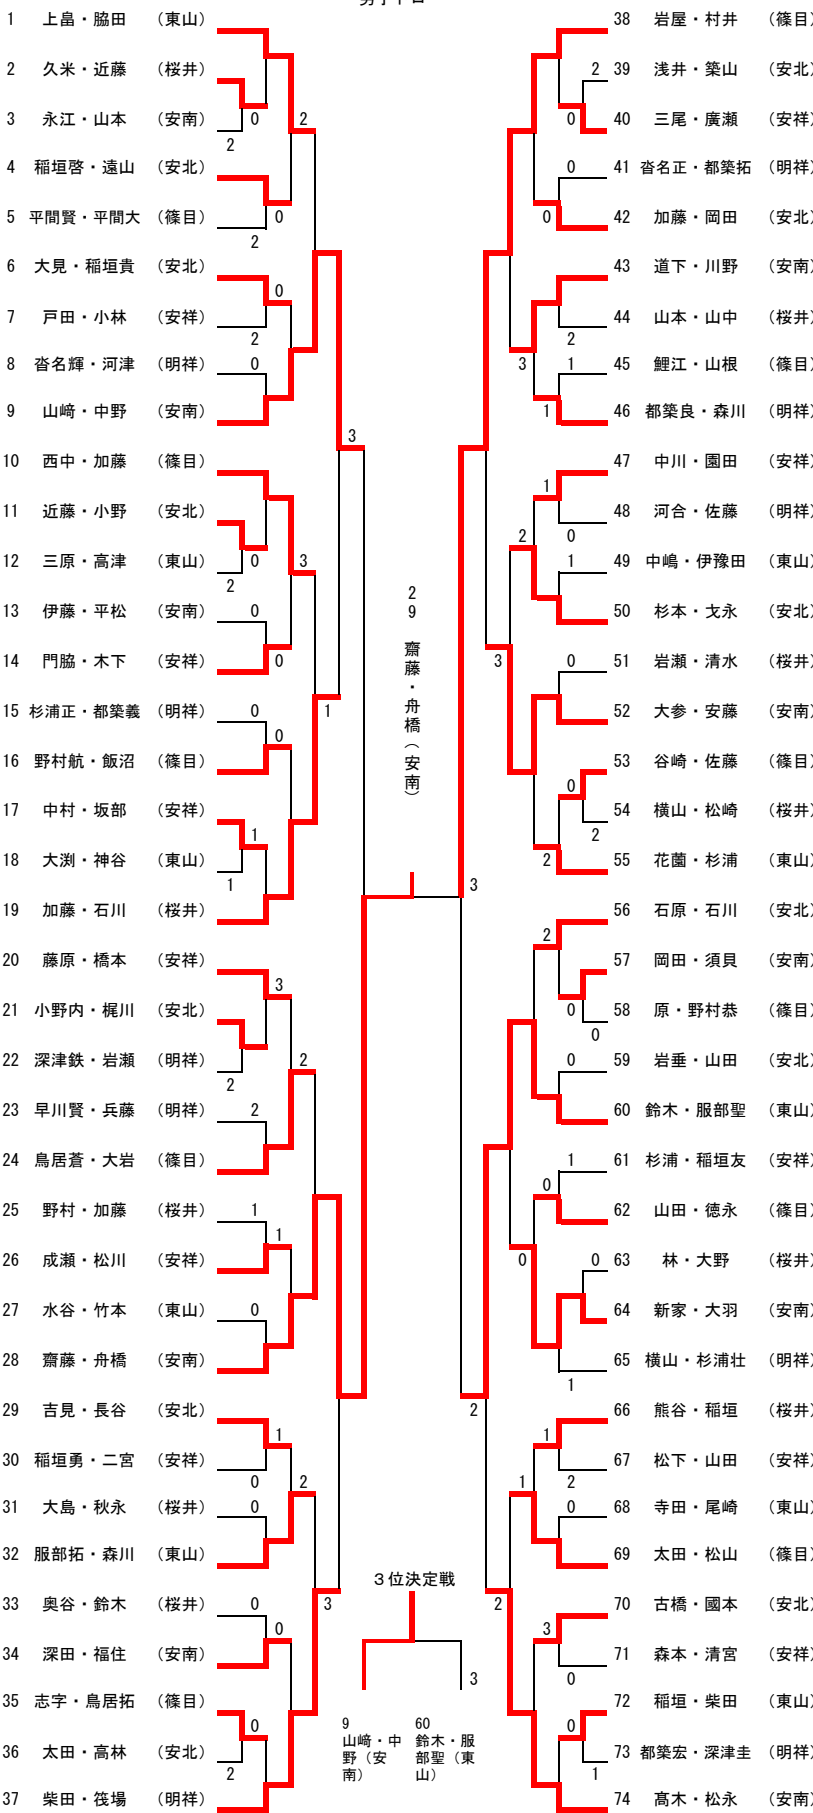

平22年度支所予選
男子ドロー

平成22年度支所予選
女子ドロー