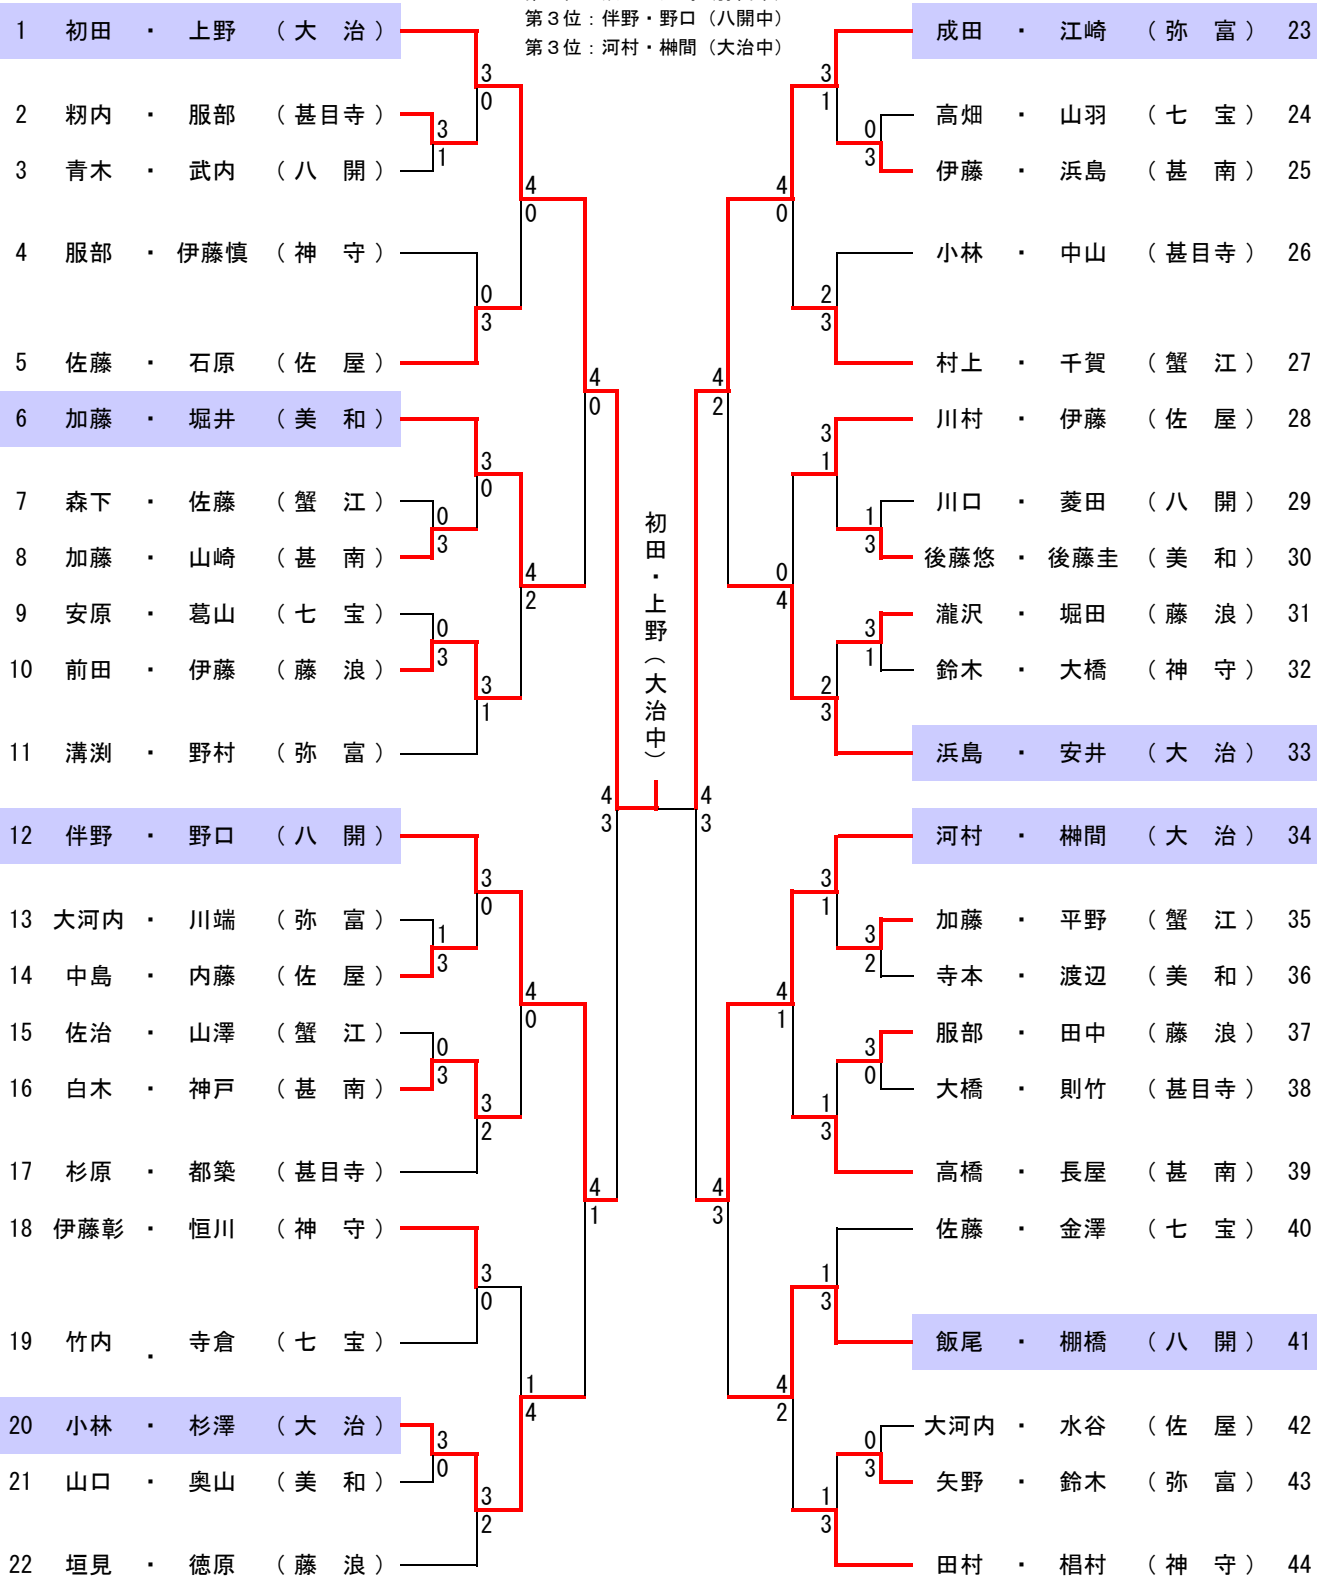

男子個人戦

第1位：初田・上野（大治中）

第2位：成田・江崎（弥富中）

第3位：伴野・野口（八開中）

第3位：河村・榭間（大治中）

女子個人戦

第1位：宮下・長瀬 (永和中)
 第2位：伊藤・尾坂 (永和中)
 第3位：内村・水谷 (暁中)
 第3位：長尾・早川 (神守中)

1	宮下・長瀬	(永和)		鈴木・家田	(佐屋)	43
2	土田・平野	(天王)		脇田・石川	(七宝)	44
3	太田・武内	(八開)		伊藤・櫻井	(佐織)	45
4	鈴木・三輪	(七宝)		古川・本田	(永和)	46
5	宮城・横井	(佐屋)		下脇・花木	(美和)	47
6	内藤一・富田	(神守)		堀田・新居	(飛島)	48
7	山下・後藤	(佐織)		花井・佐藤	(八開)	49
8	横井・井口	(佐織西)		佐藤・赤塚	(天王)	50
9	西上・岩田	(暁)		木下・清原	(弥富北)	51
10	伊藤・古田	(七宝北)		一星・川邊	(甚南)	52
11	富田・田中	(飛島)		森・吳	(甚目寺)	53
12	神田・阿部	(蟹江)		清古・岩井	(弥富)	54
13	松尾・伊藤	(弥富北)		松本・吉田	(藤浪)	55
14	大島・大内	(立田)		池口・清水	(暁)	56
15	木村・安井	(甚南)		桑原・飼沼	(大治)	57
16	堀田・岡	(藤浪)		横井・築地	(立田)	58
17	多田・大橋	(甚目寺)		肥後・日置	(蟹江)	59
18	木村・大森	(蟹江北)		菱田・林七	(七宝北)	60
19	石川・平野	(弥富)		水谷・三瓶	(佐織西)	61
20	尾崎・松下	(大治)		鈴木・坂野	(蟹江北)	62
21	星野・木村	(美和)		長尾・早川	(神守)	63
22	内村・水谷	(暁)		永井・日比野	(大治)	64
23	大倉・塚田	(美和)		下村・伊藤	(佐屋)	65
24	武田・伊藤	(飛島)		三輪・宮崎	(甚南)	66
25	竹田・青木	(甚目寺)		山岡・伊藤	(美和)	67
26	窪田・服部	(七宝)		丸山・藤浪	(佐織)	68
27	松丸・館林	(八開)		牧野・滝	(佐織西)	69
28	山田・中島	(神守)		上垣外・加藤	(暁)	70
29	杉本・長尾	(蟹江北)		松川・清水	(藤浪)	71
30	寺本・梅田	(甚南)		小川・林由	(七宝北)	72
31	友松・砂田	(佐屋)		服部・水谷	(立田)	73
32	近藤・東谷	(弥富)		榎本・佐藤	(弥富北)	74
33	西村・立木	(蟹江)		大北・秋田	(七宝)	75
34	杉田・松川	(永和)		中川・中野	(蟹江)	76
35	鈴木・横井	(佐織)		松永・長谷川	(八開)	77
36	柏・友松	(佐織西)		犬飼・服部文	(飛島)	78
37	桑原・加藤	(天王)		安立・志治	(蟹江北)	79
38	高橋・水谷	(弥富北)		仲古・安田	(弥富)	80
39	伊藤・馬場	(立田)		山口・中野	(天王)	81
40	岩田・鈴木	(藤浪)		七野・橋村	(甚目寺)	82
41	金内・窪田	(七宝北)		内藤希・杉浦	(神守)	83
42	吉田・阿部	(大治)		伊藤・尾坂	(永和)	84

6	内藤・富田	(神守)	佐藤・赤塚	(天王)	50
20	尾崎・松下	(大治)	池口・清水	(暁)	56
32	近藤・東谷	(弥富)	榎本・佐藤	(弥富北)	74
38	高橋・水谷	(弥富北)	安立・志治	(蟹江北)	79

近藤・東谷 (弥富) — 13 — 安立・志治 (蟹江北)