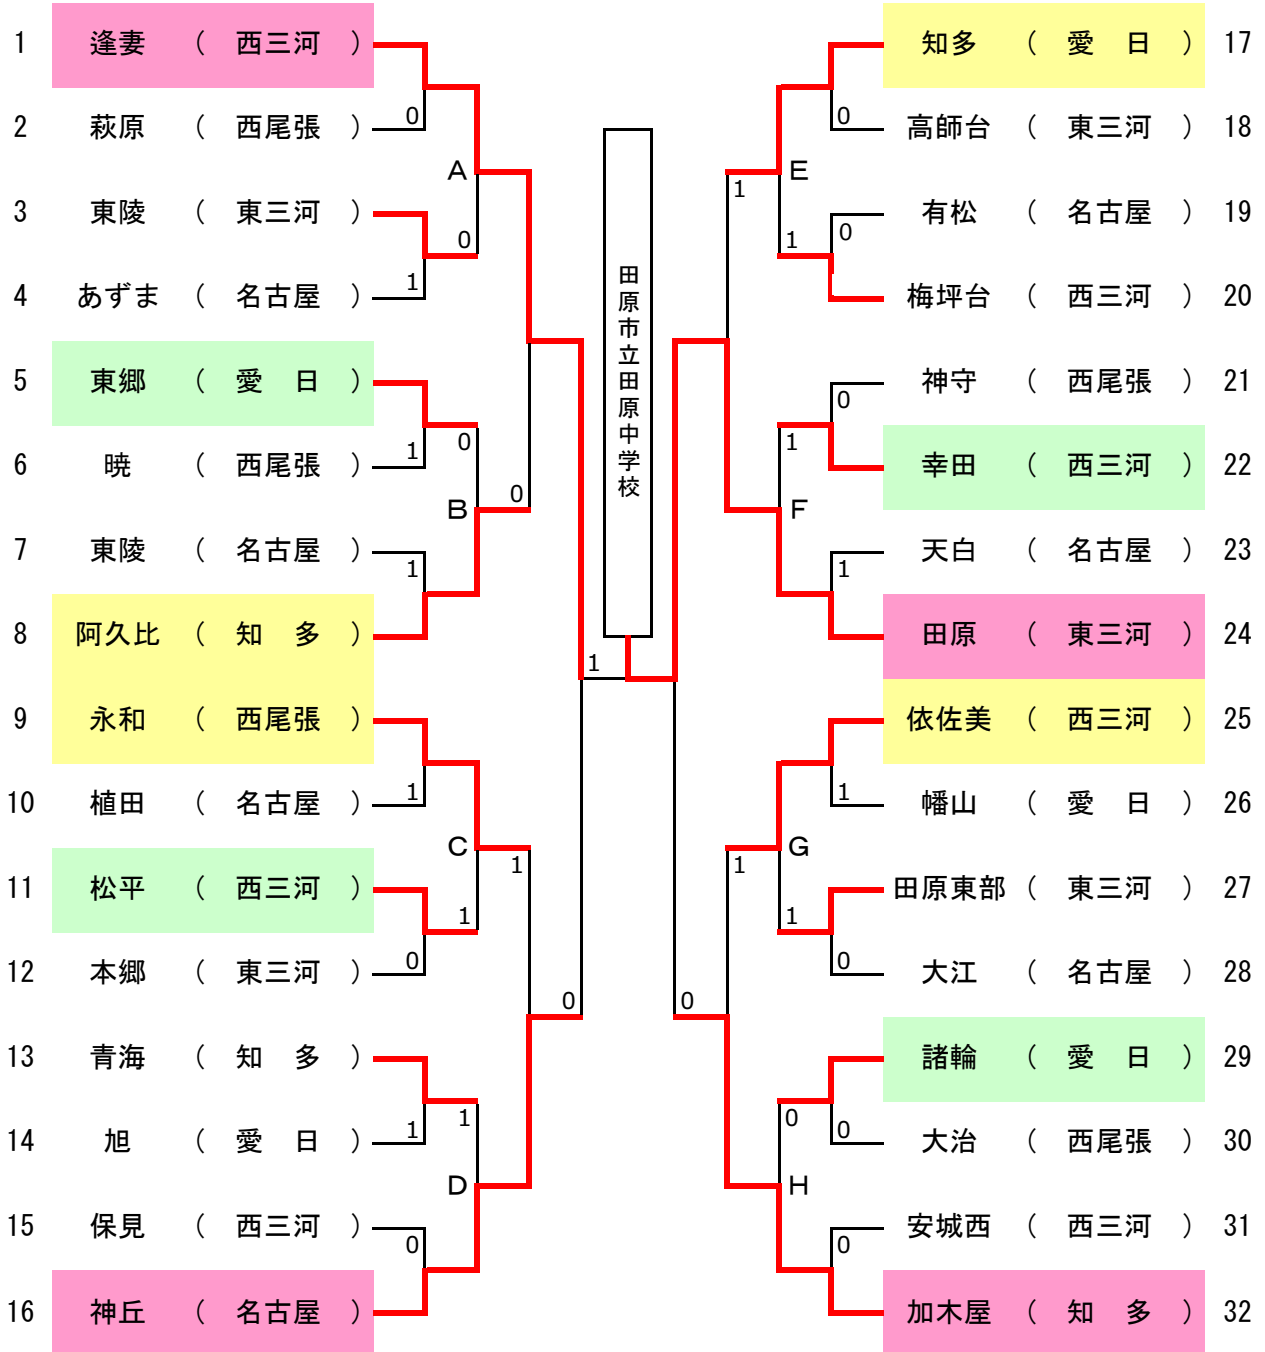

愛知県ソフトテニス新人大会

平成22年11月20日

予備日 11月27日

於 一宮市テニス場

【男子の部】

Aの敗者

Bの敗者

Cの敗者

Dの敗者

☆団体選拔出場決定戦

Eの敗者

Fの敗者

Gの敗者

Hの敗者

愛知県ソフトテニス新人大会

平成22年11月20日

予備日 11月27日

於 一宮市テニス場

【女子の部】

Aの敗者

Bの敗者

Cの敗者

Dの敗者

☆団体選拔出場決定戦