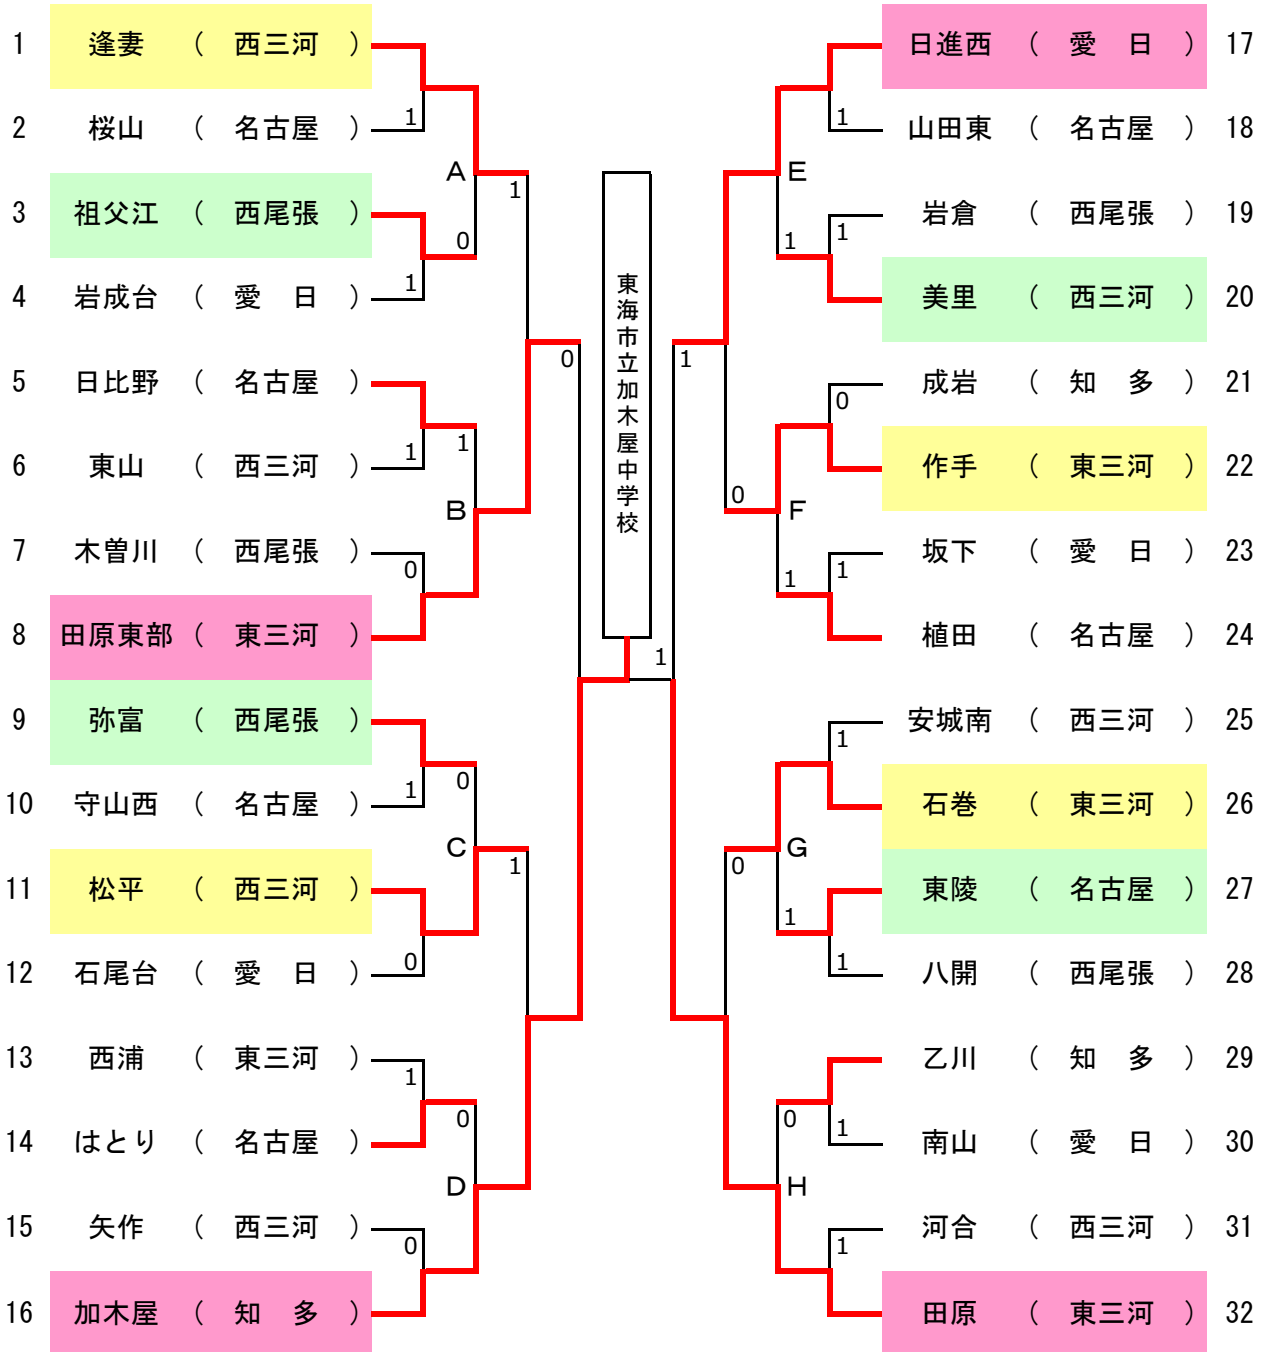

愛知県ソフトテニス新人大会

平成22年11月20日

予備日 11月27日

於 一宮市テニス場

【男子の部】

Aの敗者

Bの敗者

Cの敗者

Dの敗者

☆団体選拔出場決定戦

Eの敗者

Fの敗者

Gの敗者

Hの敗者

愛知県ソフトテニス新人大会

平成22年11月20日

予備日 11月27日

於 一宮市テニス場

【女子の部】

Aの敗者

Bの敗者

Cの敗者

Dの敗者

☆団体選拔出場決定戦