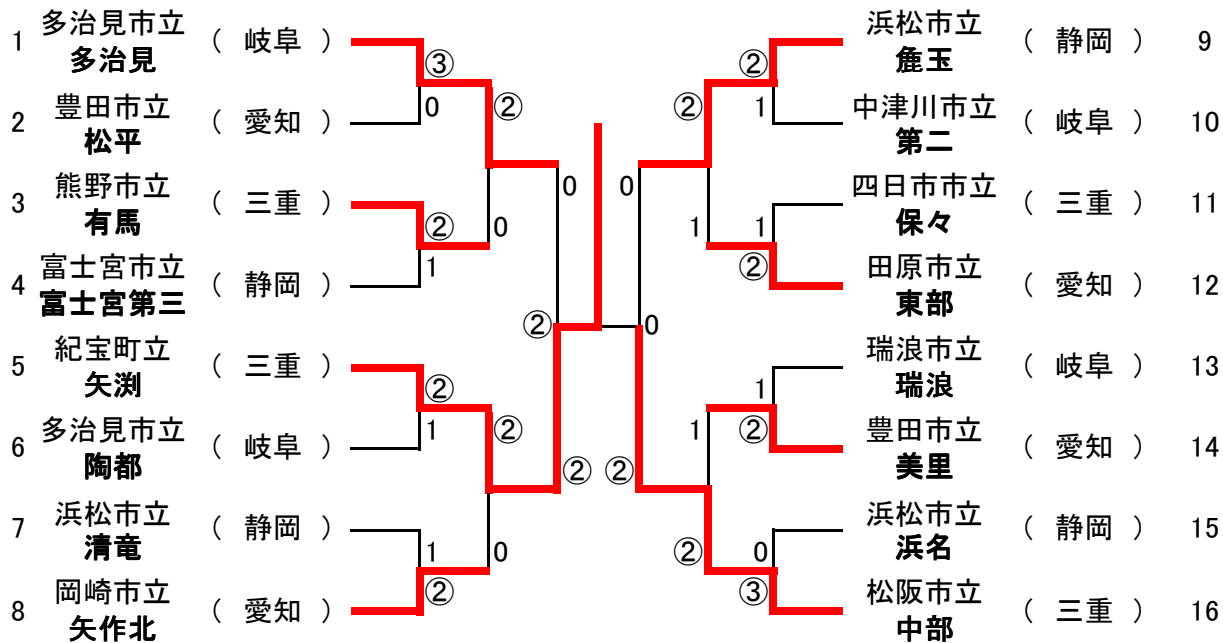

第32回 東海中学校ソフトテニス大会

【団体戦トーナメント 男子】

【団体戦トーナメント 女子】

		順位	学校名			県名	
男子	優勝		紀宝町立	矢瀨	中学校	三重	県
	準優勝		松阪市立	中部	中学校	三重	県
	第3位		多治見市立	多治見	中学校	岐阜	県
女子	優勝		紀宝町立	矢瀨	中学校	三重	県
	準優勝		熊野市立	有馬	中学校	三重	県
	第3位		磐田市立	豊田南	中学校	静岡	県
			多治見市立	陶都	中学校	岐阜	県