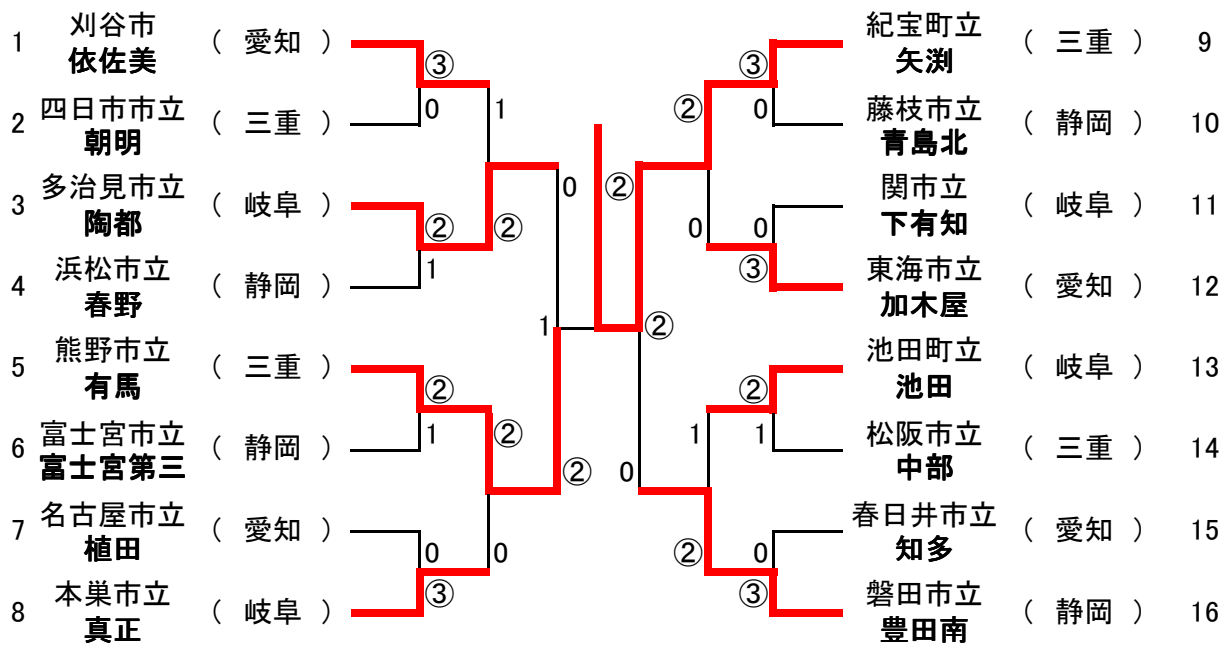

第32回 東海中学校ソフトテニス大会

【団体戦トーナメント 男子】

【団体戦トーナメント 女子】

		順位	学校名			県名	
男子	優勝		紀宝町立	矢瀨	中学校	三重	県
	準優勝		松阪市立	中部	中学校	三重	県
	第3位		多治見市立	多治見	中学校	岐阜	県
女子	優勝		紀宝町立	矢瀨	中学校	三重	県
	準優勝		熊野市立	有馬	中学校	三重	県
	第3位		磐田市立	豊田南	中学校	静岡	県
			多治見市立	陶都	中学校	岐阜	県