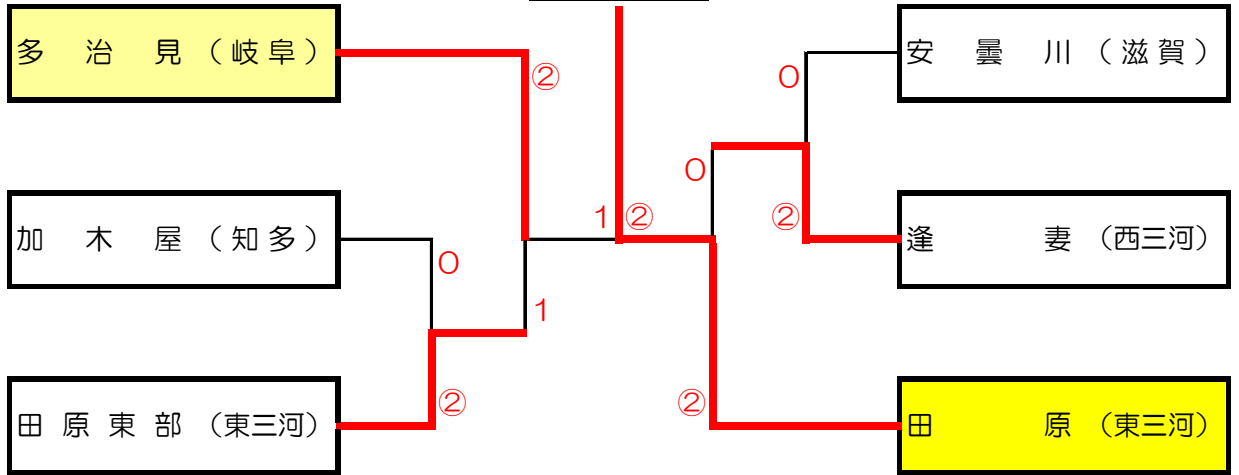

【男子の部】

予選リーグ

●Aリーグ

No	校名	(所属地)	1	2	3	勝	敗	順位
1	加木屋	(知多)		1	③	1	1	1
2	名古屋選抜	(名古屋)	②		0	1	1	3
3	美里	(西三河)	0	③		1	1	2

●Bリーグ

No	校名	(所属地)	4	5	6	勝	敗	順位
4	富士宮第四	(静岡)		②	1	1	1	2
5	東陵	(名古屋)	1		0	0	2	3
6	田原	(東三河)	②	③		2	0	1

●Cリーグ

No	校名	(所属地)	7	8	9	勝	敗	順位
7	京西	(奈良)		②	1	1	1	2
8	弥富	(西尾張)	1		②	1	1	3
9	田原東部	(東三河)	②	1		1	1	1

●Dリーグ

No	校名	(所属地)	10	11	12	勝	敗	順位
10	多治見	(岐阜)		③	③	2	0	1
11	祖父江	(西尾張)	0		0	0	2	3
12	日進西	(愛日)	0	③		1	1	2

●Eリーグ

No	校名	(所属地)	13	14	15	勝	敗	順位
13	安曇川	(滋賀)		②	②	2	0	1
14	作手	(東三河)	1		1	0	2	3
15	松平	(西三河)	1	②		1	1	2

●Fリーグ

No	校名	(所属地)	16	17	18	勝	敗	順位
16	矢湫	(三重)		1	③	1	1	2
17	逢妻	(西三河)	②		③	2	0	1
18	石巻	(東三河)	0	0		0	2	3

決勝トーナメント

※各リーグの1位チームによる抽選で決定

第27回
優勝 田原中学校