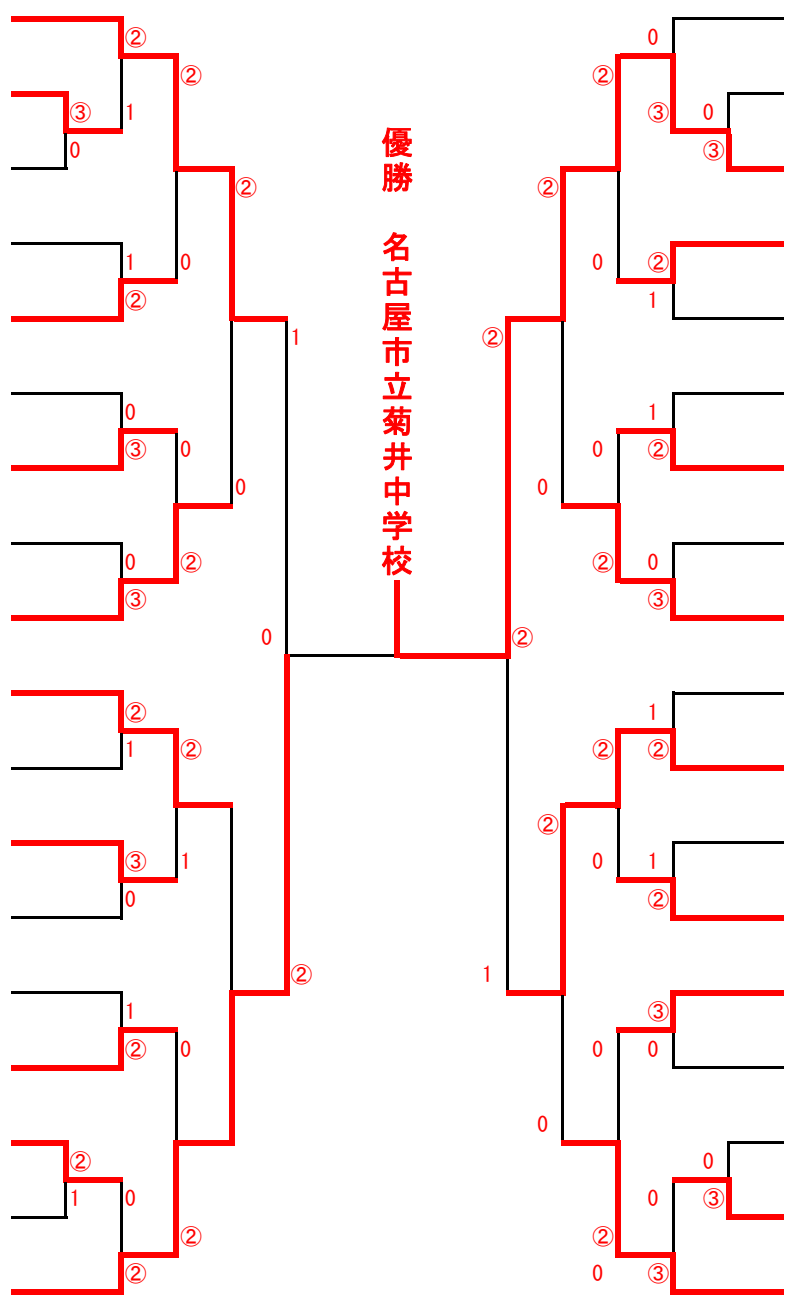

男子 団体

- 1 植田
- 2 御田
- 3 高杉
- 4 御幸山
- 5 助光
- 6 鳴海
- 7 汐路
- 8 伊勢山
- 9 山田東
- 10 猪高
- 11 左京山
- 12 供米田
- 13 萩山
- 14 教大附
- 15 南山
- 16 明豊
- 17 高針台
- 18 はとり

- 日比野 19
- 振甫 20
- 菊井 21
- 一柳 22
- 大高 23
- 城山 24
- 当知 25
- 北 26
- 東陵 27
- 大森 28
- 守山西 29
- 前津 30
- 神の倉 31
- 鎌倉台 32
- 若葉 33
- 天白 34
- 北陵 35
- 桜山 36

女子 団体