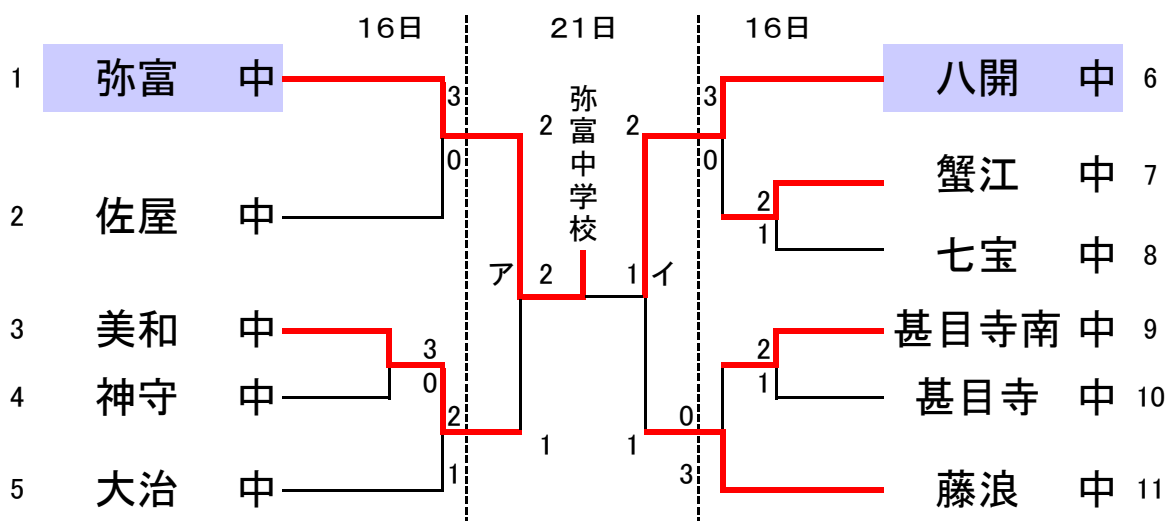

ソフトテニス

男子団体戦

代表決定戦

美和 中 2 1 藤浪 中

西尾張出場権-3校

女子団体戦

代表決定戦

大治 中 2 1 神守 中

西尾張出場権-4校