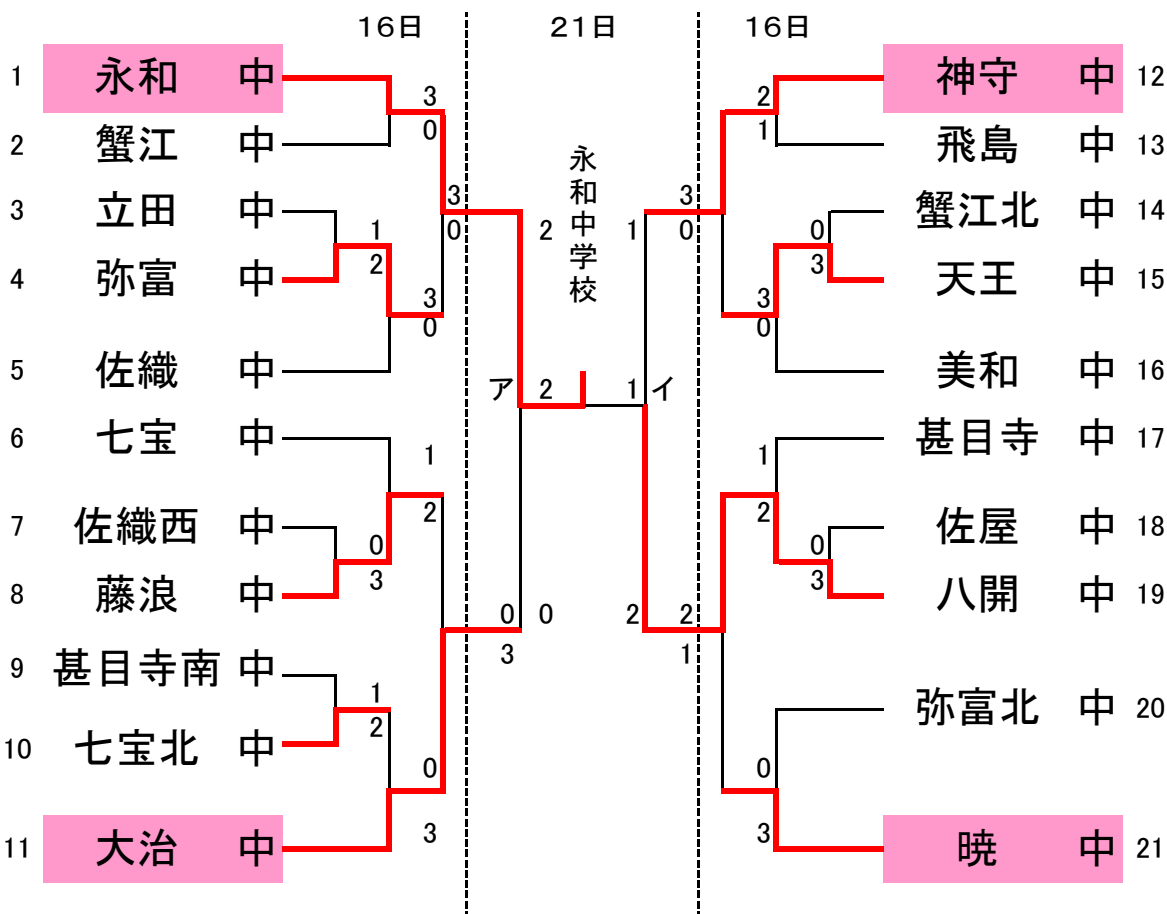

ソフトテニス

男子団体戦

代表決定戦

美和 中 2 1 藤浪 中

西尾張出場権-3校

女子団体戦

代表決定戦

大治 中 2 1 神守 中

西尾張出場権-4校