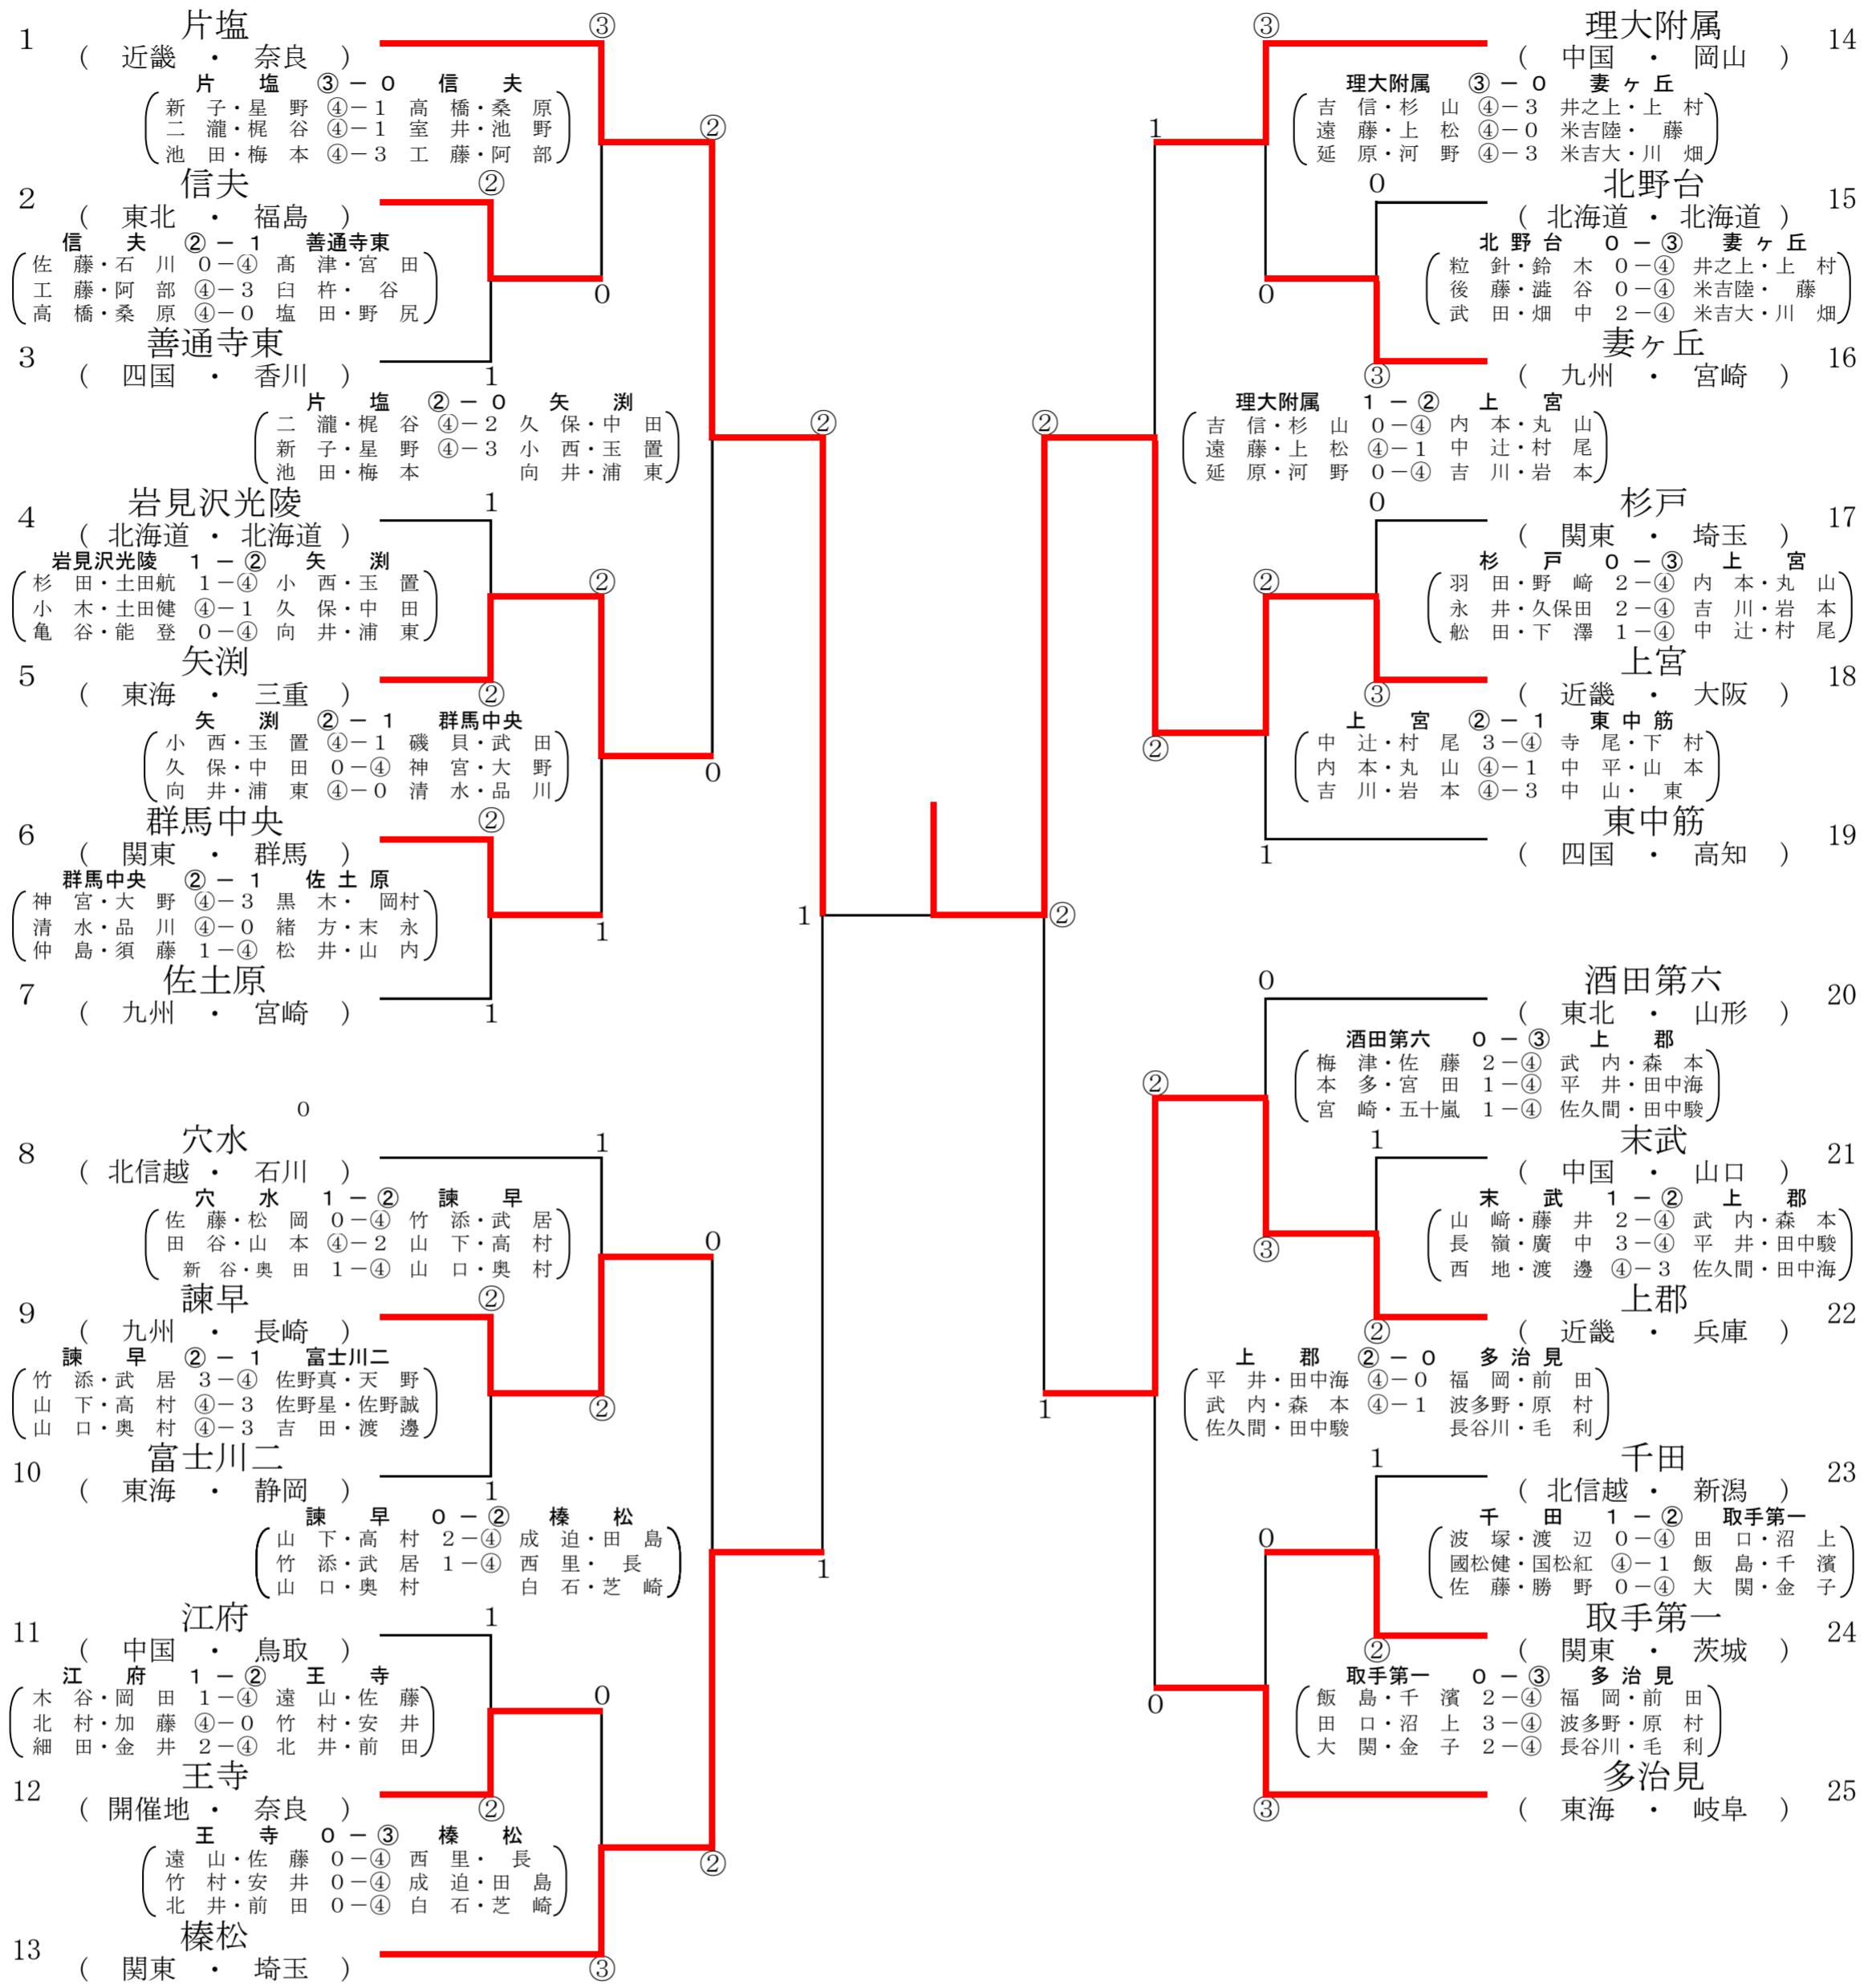

# 第42回全国中学校ソフトテニス大会 (男子・団体)

## 準決勝

## 決勝