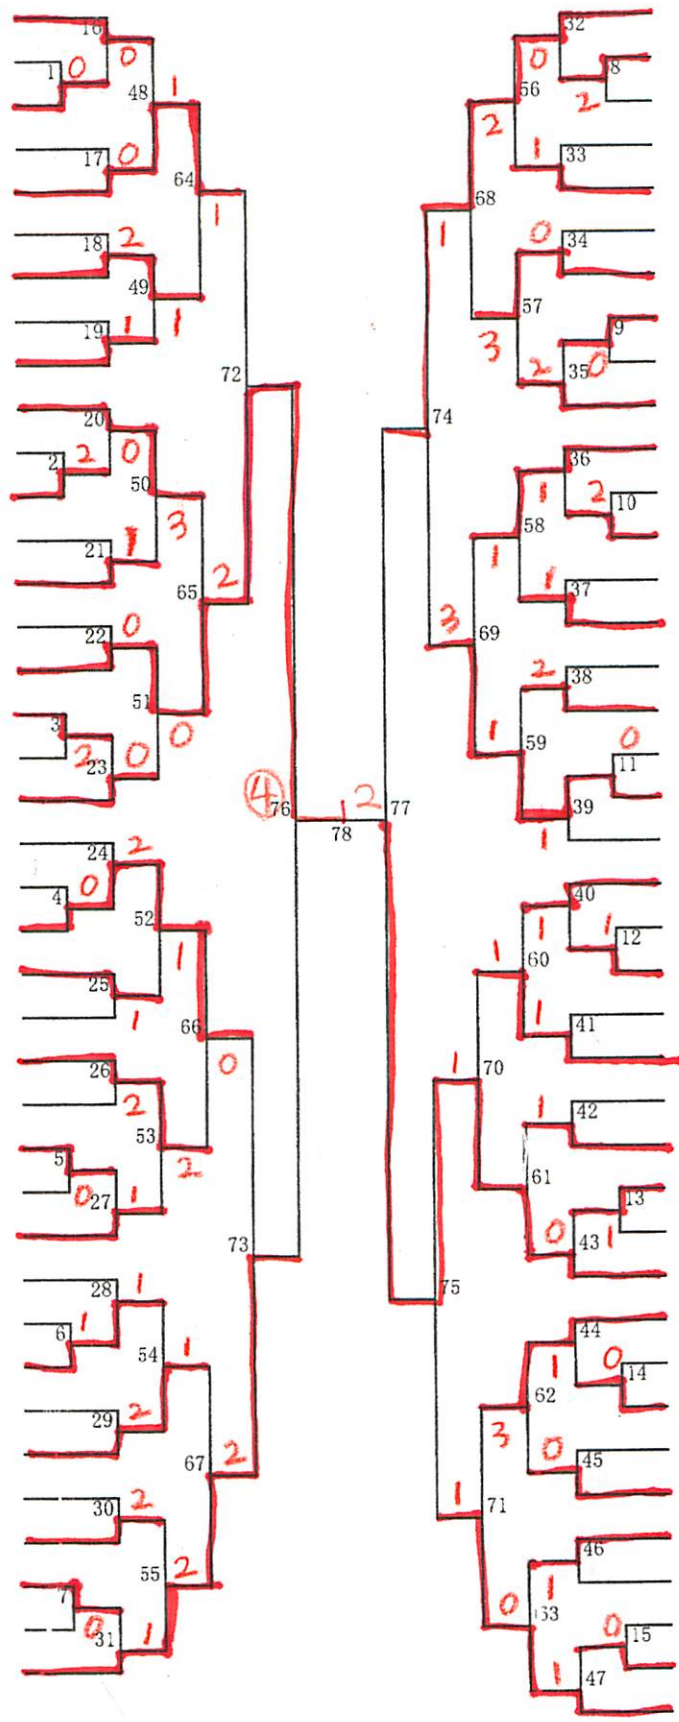

個人戦

- 1 度会・松木 (中部中)
- 2 前田・菊池 (高蔵寺中)
- 3 内田・林 (東部中)
- 4 野田・長谷川 (中部中)
- 5 熊野・西森 (坂下中)
- 6 真野・伊藤 (中部中)
- 7 森・稲垣 (松原中)
- 8 福井・吉川 (岩成台中)
- 9 加藤・中西 (南城中)
- 10 吉田・樫原 (東部中)
- 11 長江・金堂 (西部中)
- 12 堀井・柴田 (南城中)
- 13 安藤・細畑 (中部中)
- 14 吉川・北原 (石尾台中)
- 15 堀・小瀬木 (高蔵寺中)
- 16 井上・長谷川 (知多中)
- 17 安田・森田 (中部中)
- 18 國元・丹羽 (南城中)
- 19 越智・西山 (松原中)
- 20 中島・森島 (西部中)
- 21 笹俣・足立 (中部中)
- 22 岡嶋・小池 (坂下中)
- 23 永福・志知 (石尾台中)
- 24 上田・大平 (高森台中)
- 25 黒川・小泉 (東部中)
- 26 樋口・松山 (高蔵寺中)
- 27 西田・大柳 (中部中)
- 28 城戸・森 (知多中)
- 29 梶田・原田 (南城中)
- 30 藤柳・森川 (味美中)
- 31 長谷川(中部)・
- 32 加藤・高松 (松原中)
- 33 堤・内海 (坂下中)
- 34 高橋・坂上 (中部中)
- 35 伊藤・塚本 (南城中)
- 36 早瀬・鈴木 (高蔵寺中)
- 37 池戸・今井 (東部中)
- 38 久保田・原 (中部中)
- 39 長谷川・鈴木 (坂下中)

- 今井・谷口 (中部中) 40 3
- 今坂・和田 (坂下中) 41
- 木村・倉沢 (中部中) 42
- 得能・水野 (南城中) 43
- 長江・川村 (高蔵寺中) 44
- 新谷・田中 (東部中) 45
- 林・蔵 (西部中) 46
- 鈴木・小島 (中部中) 47
- 井村(松原)・久保田(高蔵寺) 48
- 小口・島津 (岩成台中) 49
- 早川・田口 (石尾台中) 50
- 武藤・丸山 (南城中) 51
- 榊原・加藤 (高蔵寺中) 52
- 寺田・浅井 (坂下中) 53
- 諏訪・野村 (中部中) 54
- 河路・竹永 (西部中) 55
- 前田・今井 (中部中) 56
- 大野・長野 (知多中) 57
- 滝口・北原 (松原中) 58
- 井上・後藤 (高蔵寺中) 59
- 大前・伊藤 (高森台中) 60
- 山田・坂本 (高蔵寺中) 61
- 黒崎・水野 (中部中) 62
- 加藤・長谷川 (東部中) 63
- 服部・豊田 (石尾台中) 64
- 藤枝・伊藤 (南城中) 65
- 加藤・安江 (高蔵寺中) 66
- 山田・稲垣 (西部中) 67
- 新澤津・時任 (中部中) 68
- 片岡・安藤 (松原中) 69
- 櫻木・渡辺 (知多中) 70
- 早川(東部)・片平(岩成台) 71
- 垂見・田中 (東部中) 72
- 塩見・藤枝 (南城中) 73
- 岡崎・日向 (中部中) 74
- 住田・渡邊 (中部中) 75
- 原科・日比野 (高蔵寺中) 76
- 西岡・馬場 (岩成台中) 77
- 武藤・小縣 (西部中) 78
- 北山・山田 (坂下中) 79

男子 3年生の部

1	小川・牧野 (松原)	16	大島・和田 (中部)	16
2	古川・斉藤 (中部)	2	山崎・一之瀬 (南城)	17
3	谷・森 (知多)	2	林・佐藤 (東部)	18
4	大山・太田 (味美)	24	田岡・吉安 (西部)	19
5	遠藤・工藤 (東部)	2	橋村・加藤 (味美)	20 キ
6	若杉・稲垣 (西部)	17	水野・家田 (知多)	21
7	服部・佐藤 (南城)	3	川田・中川 (坂下)	22
8	加藤・浅井 (坂下)	3	小川・大野 (西部)	23
9	岡田・秋山 (西部)	3	大倉・前田 (知多)	24
10	新原・伊藤 (南城)	3	岩井・黒田 (東部)	25
11	洪本・脇田 (東部)	3	西村・大島 (西部)	26
12	古味・磯辺 (東部)	3	上片野・小川 (松原)	27
13	石原・鈴木 (西部)	3	勝尾・櫻田 (南城)	28 キ
14	板橋・青木 (中部)	3	多湖・加藤 (中部)	29
15	牧野・犬飼 (味美)	3	家田・合田 (西部)	30
			田島・若林 (東部)	31