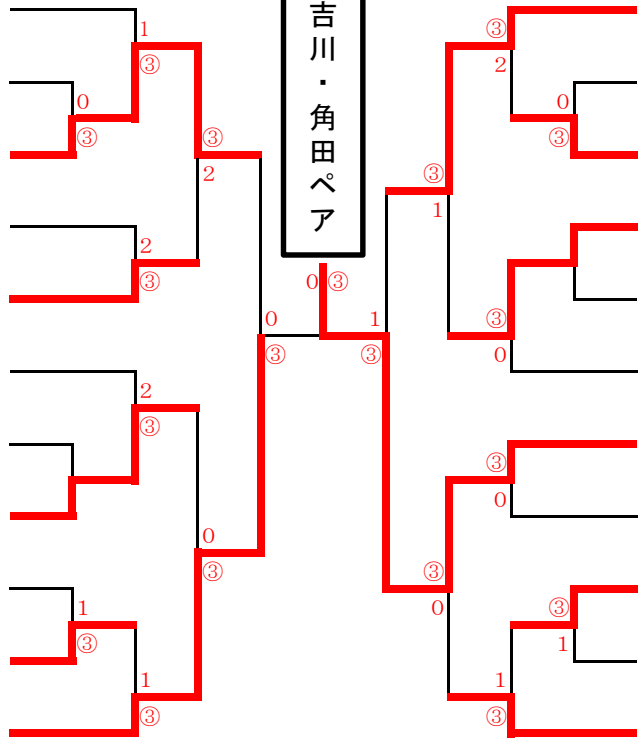

優勝
はとり中学校
吉川・角田ペア

男子

- 1 松浦・高橋 (山田東)
- 2 田中・波田 (一柳)
- 3 高森・加藤慈 (はとり)
- 4 坂野・牛島 (供米田)
- 5 山口・浅野 (はとり)
- 6 岡村・横田 (一柳)
- 7
- 8 伊藤・近藤 (はとり)
- 9 岩月・内野 (供米田)
- 10 黒林・鈴木 (高杉)
- 11 川村・長谷川 (はとり)

- 猪股・久保寺 (山田東) 12
- 宮代・加藤圭 (はとり) 13
- 飯田・安井 (高杉) 14
- 家田・飯田 (はとり) 15
- 16
- 小田・佐野 (一柳) 17
- 吉川・角田 (はとり) 18
- 山崎・嶋津 (一柳) 19
- 直野・雲井 (はとり) 20
- 松葉・奥山 (御田) 21
- 有賀・福井 (供米田) 22

女子