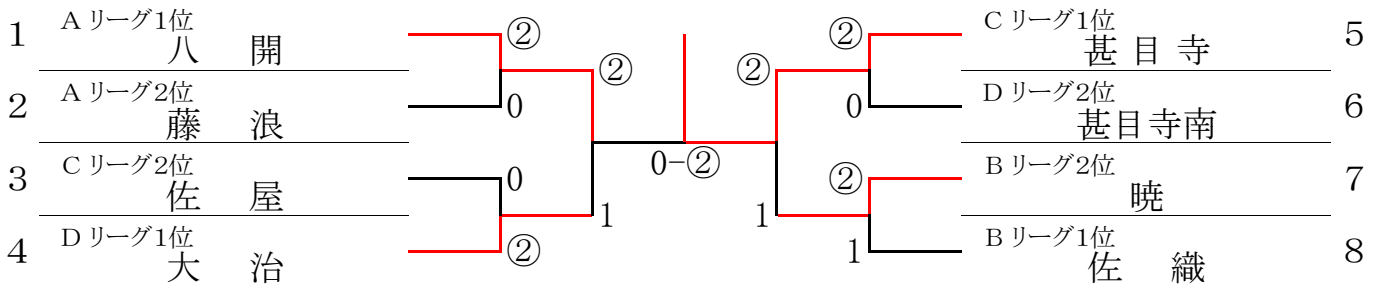

予選リーグ

Aリーグ		1	2	3	順位
1	八開		③	③	1
2	藤浪	0		②	2
3	天王	1	1		3

Bリーグ		1	2	3	順位
1	暁		③	1	2
2	弥富北	0		0	3
3	佐織	②	③		1

Cリーグ		1	2	3	順位
1	甚目寺		③	③	1
2	七宝	0		0	3
3	佐屋	0	③		2

Dリーグ		1	2	3	順位
1	甚目寺南		③	0	2
2	美和	0		0	3
3	大治	③	③		1

決勝トーナメント戦 ※各リーグ2位校は、抽選で位置を決める。

順位決定Ⅰ

順位決定Ⅱ

順位決定Ⅲ

海部地区新人大会結果

優勝	あま市立甚目寺中学校	準優勝	愛西市立八開中学校
第3位	大治町立大治中学校	第4位	津島市立暁中学校
第5位	津島市立藤浪中学校	第6位	愛西市立佐織中学校
第7位	愛西市立佐屋中学校	西尾張大会出場校及び 来年度海部地区総合体育大会のシード校(太枠)	