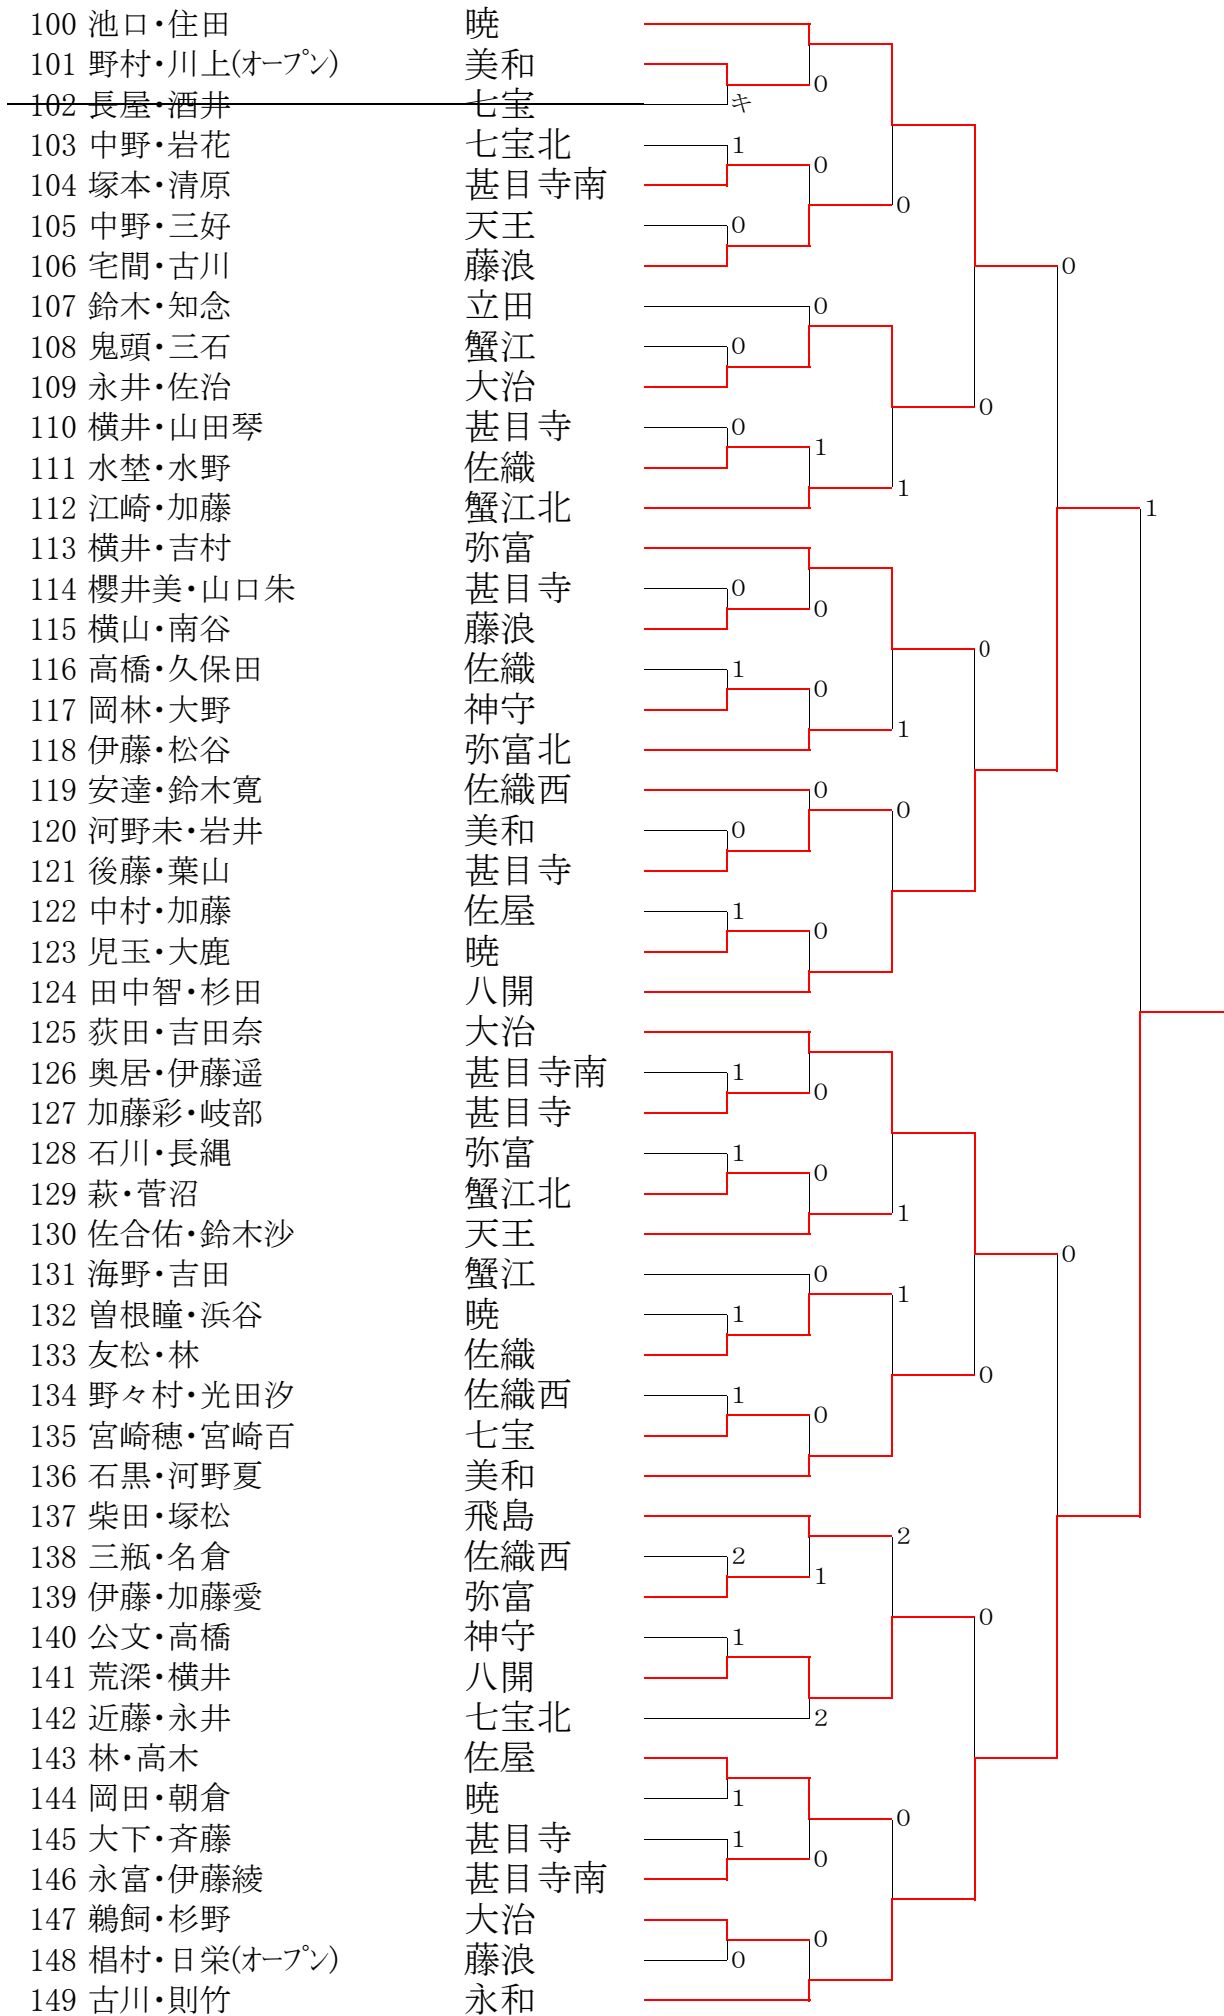

吉川・井上
美和

優勝	吉川・井上 (美和)
準優勝	増田・瀨上 (八開)
3位	小柳・伊藤 (大治)
3位	古川・浮貝 (永和)
5位	佐藤大・染川 (藤浪)
6位	田中・渡邊 (蟹江)
7位	西村・吉見 (大治)
8位	塚本・宮崎 (藤浪)

代表決定戦

- A34の敗者
- B33の敗者
- C33の敗者
- D34の敗者

- 1 尾坂・本田
- 2 中村・磯谷(オープン)
- 3 大畑・加藤蒼
- 4 加藤・安藤
- 5 高畑・横井
- 6 梶村・渡辺
- 7 河村・綾部
- 8 佐橋・藤浪
- 9 丹羽・上野
- 10 細尾・久野
- 11 西本・平岩
- 12 山崎・田中
- 13 高井・牧野
- 14 内藤・永田
- 15 坂本・古賀
- 16 余郷・佐藤
- 17 都築・山田律
- 18 松下・小林
- 19 竹田・西原
- 20 二宮・伊東
- 21 妹尾・鈴木翔
- 22 石坂・寺沢明
- 23 花井・高木
- 24 森下・伊藤風
- 25 小川・近藤
- 26 後藤・松倉
- 27 前田・北條
- 28 松田・佐藤
- 29 前田・中谷
- 30 牟田・佐藤愛
- 31 魚柱・加藤乃
- 32 布野・寺沢凜
- 33 穎川・蕨野
- 34 伊藤・加藤
- 35 池上・横井
- 36 金田・上岡
- 37 佐合真・富田
- 38 山下・吉田
- 39 松村・渡邊
- 40 河辺・大鹿
- 41 星野・松葉
- 42 伊藤・矢田
- 43 榎本・飯田
- 44 石原・葛山
- 45 田中未・堀
- 46 内村・杉村
- 47 大野・吉川
- 48 伊藤・大河内(オープン)
- 49 佐藤菜・上田

- 永和
- 佐屋
- 弥富
- 弥富北
- 七宝北
- 藤浪
- 飛島
- 美和
- 神守
- 甚目寺南
- 甚目寺
- 暁
- 佐織西
- 佐屋
- 美和
- 暁
- 甚目寺
- 大治
- 蟹江北
- 佐織
- 天王
- 甚目寺南
- 弥富
- 七宝
- 暁
- 神守
- 佐織
- 蟹江北
- 佐屋
- 立田
- 甚目寺
- 甚目寺南
- 佐織西
- 藤浪
- 暁
- 大治
- 天王
- 七宝北
- 美和
- 藤浪
- 佐織
- 蟹江
- 弥富北
- 七宝
- 八開
- 暁
- 甚目寺
- 永和
- 弥富

- 150 小島・大槻
- 151 恩田和・福田
- 152 光永・松井
- 153 小濱・加藤舞
- 154 比尾野・宇良
- 155 川島・滝沢
- 156 伊藤香・三浦
- 157 中津・村上
- 158 赤川・櫻井
- 159 眞野・清水
- 160 坂本・杉原
- 161 加藤媛・村添
- 162 伊藤霞・新木
- 163 吉田・井戸田
- 164 光田愛・吉田
- 165 伊藤由・濱島
- 166 森田・西口
- 167 杉本・石代
- 168 徳永・加藤
- 169 若菜・武田
- 170 片岡・石田
- 171 下地・浅野
- 172 林・安藤
- 173 佐藤綾・佐藤衣
- 174 黒田・太田
- 175 伊藤・加藤(オープン)
- ~~176 笠松・土岡~~
- 177 榊原・阿部
- 178 竹田・中道
- 179 石河・芹川
- 180 原地・猪原
- 181 黒宮・蓑洞
- 182 犬飼・浅井
- 183 松尾・志波
- 184 塩屋・倉田
- 185 大橋・岡山
- 186 木本・近藤
- 187 垣見瑠・梶原
- 188 檜山・恩田味
- 189 中村・加藤万
- 190 疋田・古田
- 191 水谷・坂上
- 192 足立・木本
- 193 植田・北山
- 194 桑原・竹島
- 195 山崎・岡田
- 196 青野・野田
- 197 伊藤・加藤佑(オープン)
- 198 内藤・杉浦