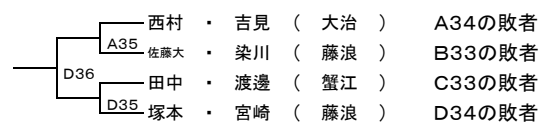

中学生男子 (1)

1	水谷匠・伊藤圭	弥富
2	伊串・奥田	甚目寺南
3	打矢・佐藤護	佐屋
4	加藤大・浅野	七宝
5	今須・富田	八開
6	加藤凱・松岡	佐屋
7	本所・高澤	蟹江
8	橋本・鈴木	神守
9	西村・吉見	大治
10	飯田・鈴木	七宝
11	太田・佐藤 (オープン)	弥富
12	安井・竹島	美和
13	岡田・見田	甚目寺南
14	鈴木・村中	甚目寺
15	吉田・森	大治
16	酒匂・阿竹	佐屋
17	久野・山田	藤浪
18	古川・浮貝	永和
19	鷺野雄・武内	八開
20	清藤・佐藤乃	美和
21	郷原・大橋	大治
22	水野・坪内	佐屋
23	村上・松岡	蟹江
24	今井・櫻井	甚目寺
25	深尾・宮脇	七宝
26	五島・水谷亮	弥富
27	後藤・水口	佐屋
28	鳥居・佐藤	弥富
29	水野・山田悠	甚目寺南
30	寺本・青山	美和
31	橋田・松田	七宝
32	田中・秀徳	藤浪
33	鈴木・遠藤	大治
34	伊藤 (オープン)	蟹江
35	恒川・吉川	甚目寺

増田・瀨上
八開

中学生男子 (2)

36	瀧川・鈴木	甚目寺南
37	井崎・加藤諒	七宝
38	荒川・加藤	弥富
39	伊藤圭・近藤	大治
40	三輪・北川	蟹江
41	増田・瀨上	八開
42	横井・寺本	佐屋
43	岩井・渡辺	甚目寺
44	水野友・前平	神守
45	塚田・佐藤克	美和
46	原田・竹村	佐屋
47	加藤・鎌田	大治
48	近藤・福谷	弥富
49	茅野・山田	甚目寺
50	小南・佐藤悠	藤浪
51	佐野・角田	蟹江
52	安田・磯部博	七宝
53	藤原・村瀬	佐屋
54	早川・大橋	蟹江
55	若杉・加藤頼	甚目寺南
56	木邨・服部祥	美和
57	岡本・松山	大治
58	河田・福井	甚目寺
59	伊藤 (オープン)	八開
60	後藤・東	七宝
61	垣内健・松本	甚目寺南
62	堀江・石垣	八開
63	河本・竹内	佐屋
64	中川・長谷川	大治
65	中久保・諸岡	七宝
66	足立慎・根門	神守
67	岡田・宮田	弥富
68	山田・中島	甚目寺
69	佐藤大・染川	藤浪

70	小柳・伊藤広	大治
71	堀田・三浦	七宝
72	佐藤・山上	蟹江
73	加藤義・岡部	甚目寺南
74	中村・木全	弥富
75	岡・山田	藤浪
76	伊藤・南端	美和
77	並木・大村	甚目寺
78	服部・坪井	佐屋
79	加藤豪・北出	佐屋
80	千葉・渡辺	甚目寺南
81	高阪・廣	蟹江
82	藪内・高橋	甚目寺
83	佐藤・森	神守
84	段下・島田	大治
85	水谷勇・佐藤	八開
86	山岸・久住	七宝
87	鈴木・佐藤直	佐屋
88	加藤・井伊	甚目寺
89	久米・藤原	美和
90	西尾・森田	大治
91	伊藤誠・菊間	弥富
92	西河・佐藤	七宝
93	酒井 (オープン)	八開
94	堀田・中野	藤浪
95	長谷川・垣内和	甚目寺南
96	永田・伊藤	神守
97	堀・杉浦	美和
98	藤江・緒方	佐屋
99	水谷・小田	八開
100	寺田・高田	弥富
101	吉本・安井	甚目寺
102	村川・三谷	七宝
103	田中・渡邊	蟹江

吉川・井上
美和

優勝	吉川・井上 (美和)
準優勝	増田・瀨上 (八開)
3位	小柳・伊藤 (大治)
3位	古川・浮貝 (永和)
5位	佐藤大・染川 (藤浪)
6位	田中・渡邊 (蟹江)
7位	西村・吉見 (大治)
8位	塚本・宮崎 (藤浪)

代表決定戦

- A34の敗者
- B33の敗者
- C33の敗者
- D34の敗者