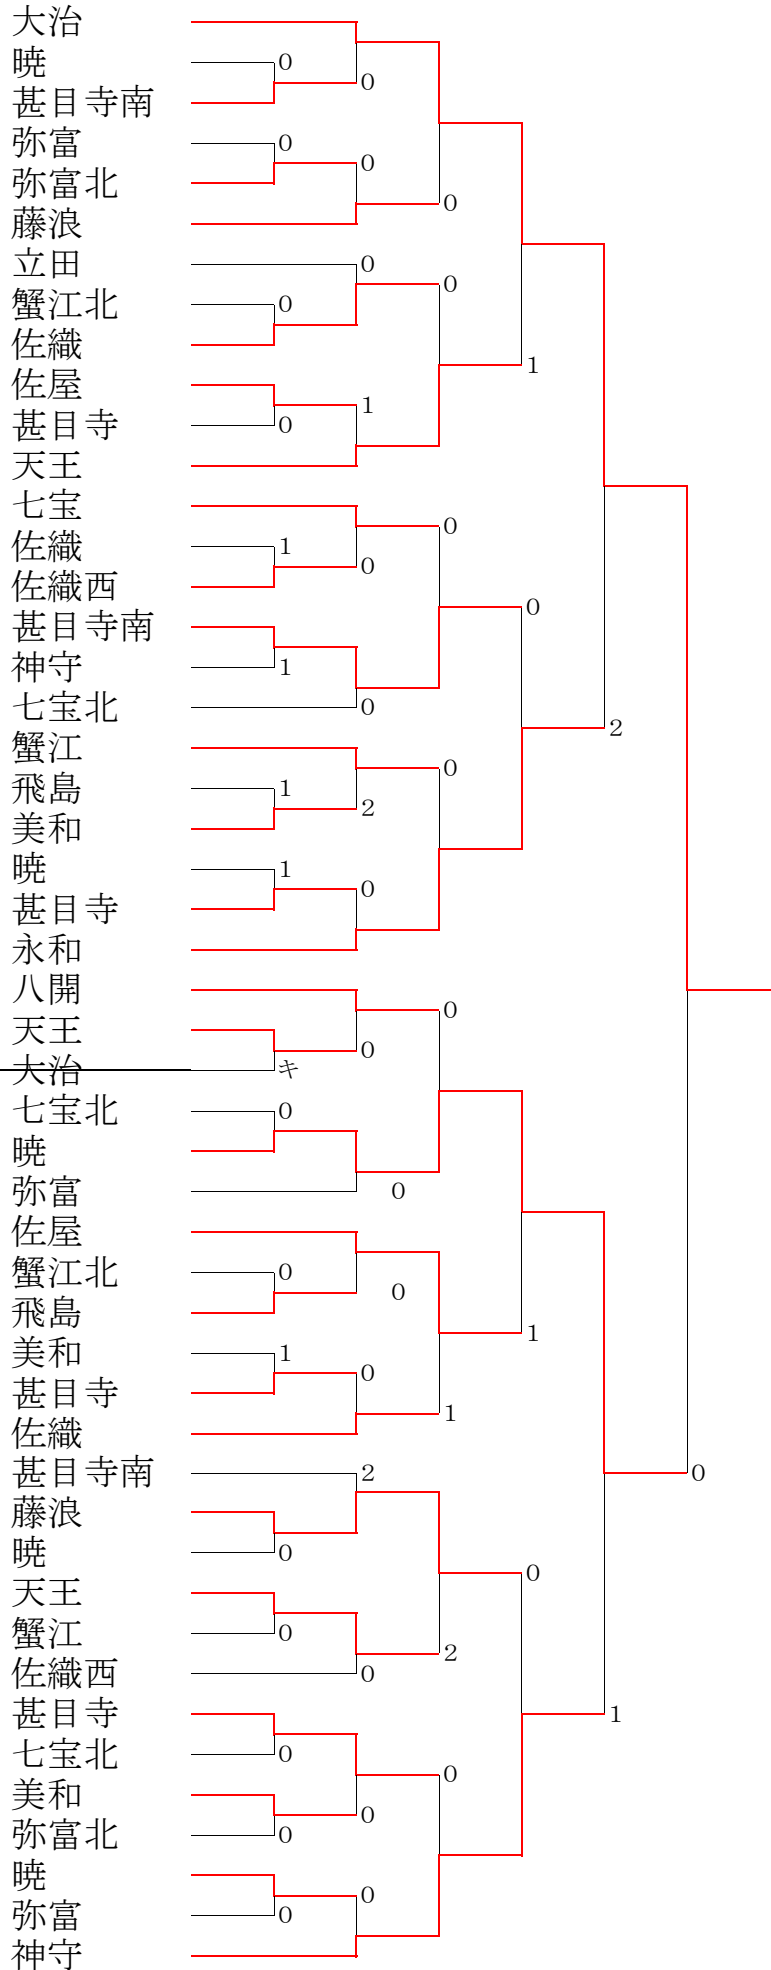

- 150 小島・大槻
- 151 恩田和・福田
- 152 光永・松井
- 153 小濱・加藤舞
- 154 比尾野・宇良
- 155 川島・滝沢
- 156 伊藤香・三浦
- 157 中津・村上
- 158 赤川・櫻井
- 159 眞野・清水
- 160 坂本・杉原
- 161 加藤媛・村添
- 162 伊藤霞・新木
- 163 吉田・井戸田
- 164 光田愛・吉田
- 165 伊藤由・濱島
- 166 森田・西口
- 167 杉本・石代
- 168 徳永・加藤
- 169 若菜・武田
- 170 片岡・石田
- 171 下地・浅野
- 172 林・安藤
- 173 佐藤綾・佐藤衣
- 174 黒田・太田
- 175 伊藤・加藤(オープン)
- ~~176 笠松・土岡~~
- 177 榊原・阿部
- 178 竹田・中道
- 179 石河・芹川
- 180 原地・猪原
- 181 黒宮・蓑洞
- 182 犬飼・浅井
- 183 松尾・志波
- 184 塩屋・倉田
- 185 大橋・岡山
- 186 木本・近藤
- 187 垣見瑠・梶原
- 188 檜山・恩田味
- 189 中村・加藤万
- 190 疋田・古田
- 191 水谷・坂上
- 192 足立・木本
- 193 植田・北山
- 194 桑原・竹島
- 195 山崎・岡田
- 196 青野・野田
- 197 伊藤・加藤佑(オープン)
- 198 内藤・杉浦