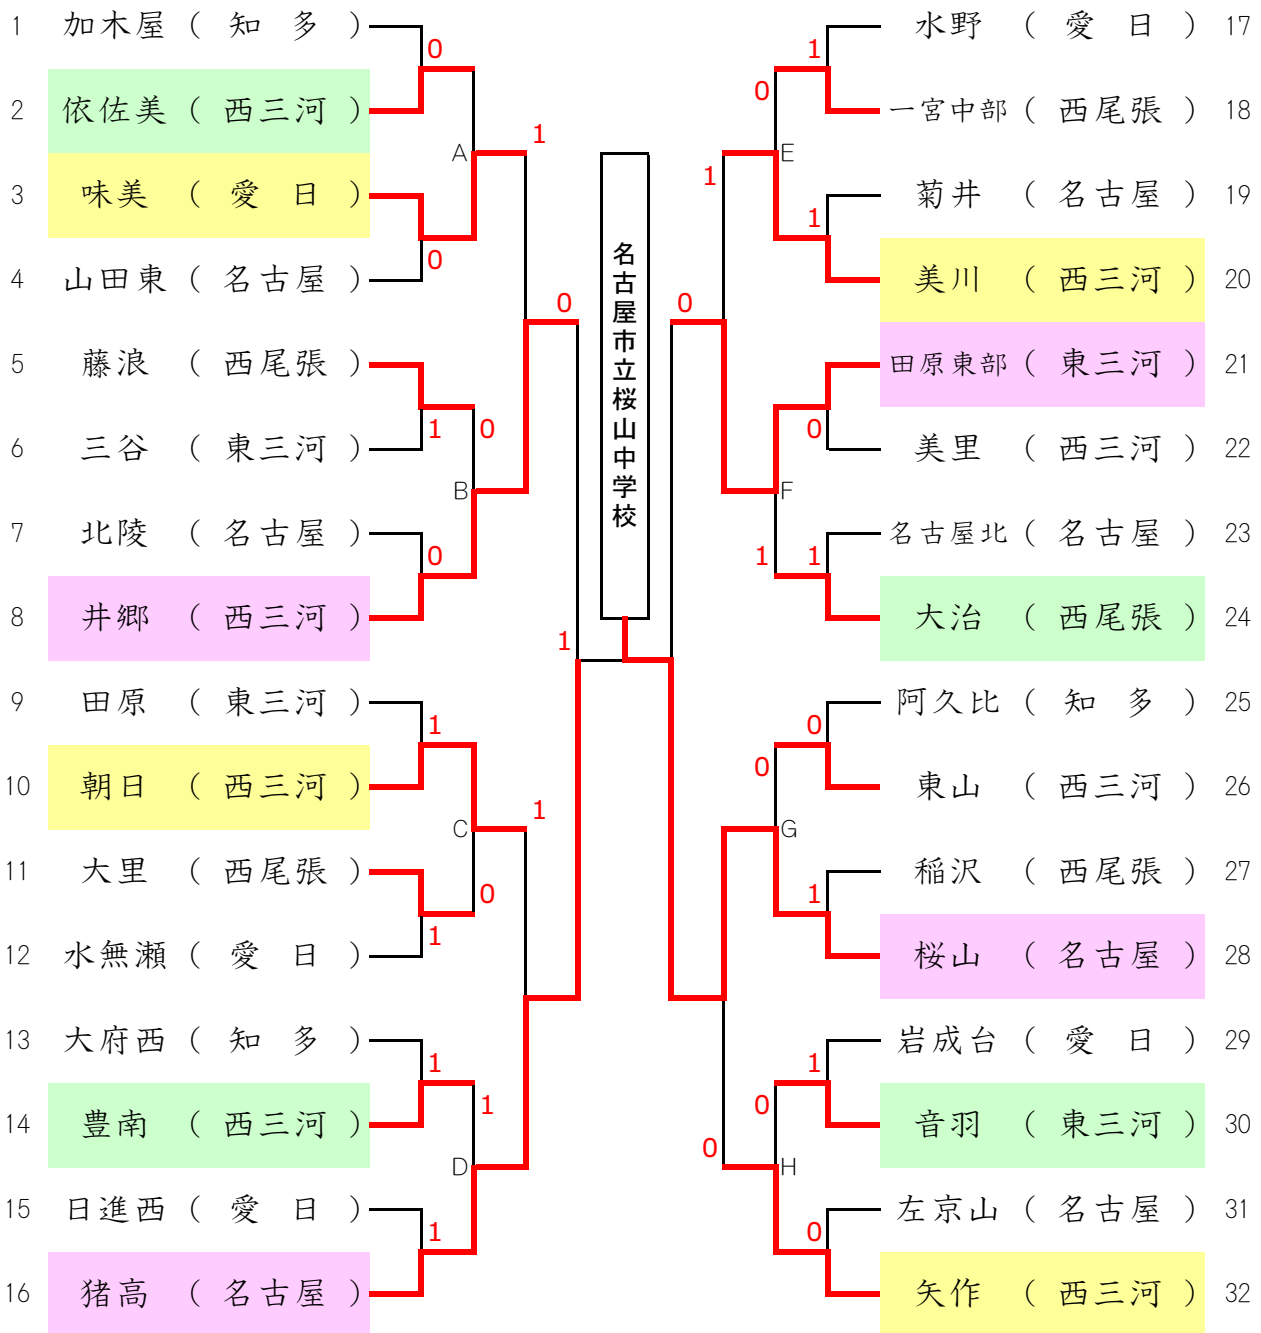

【男子の部】

Aの敗者

Bの敗者
Cの敗者

Dの敗者

☆団体選拔出場決定戦

Eの敗者

Fの敗者
Gの敗者

Hの敗者