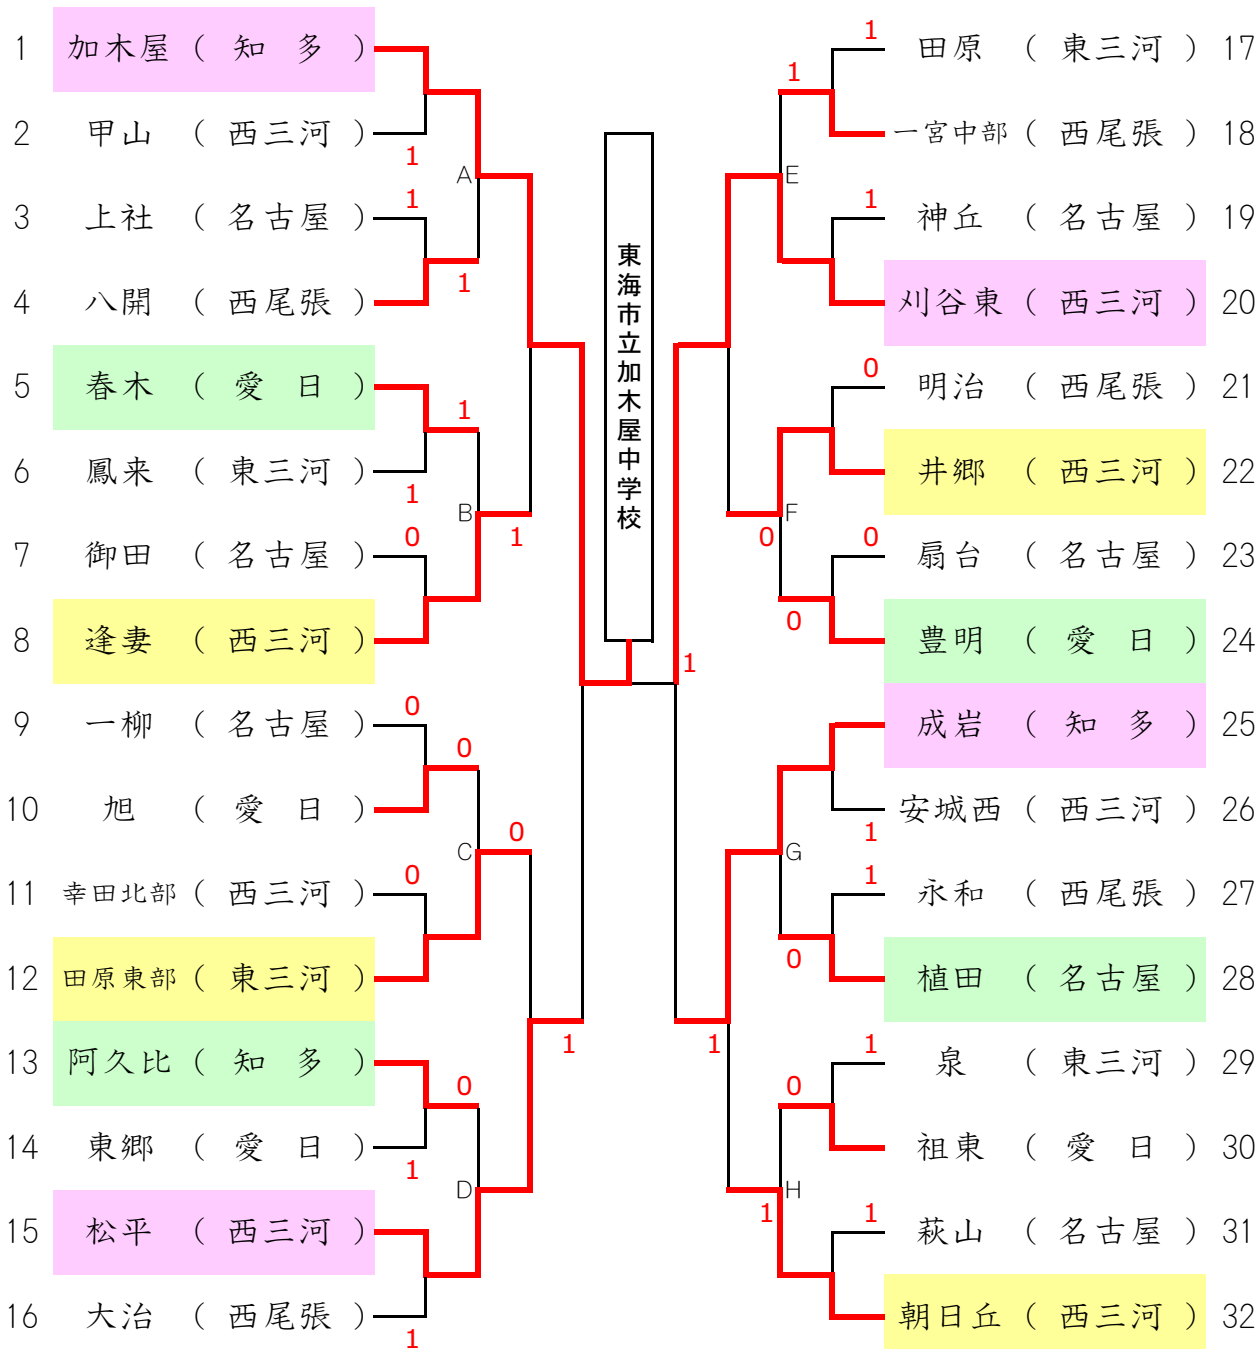

【女子の部】

☆団体選拔出場決定戦

Aの敗者

Bの敗者

Cの敗者

Dの敗者

Eの敗者

Fの敗者

Gの敗者

Hの敗者