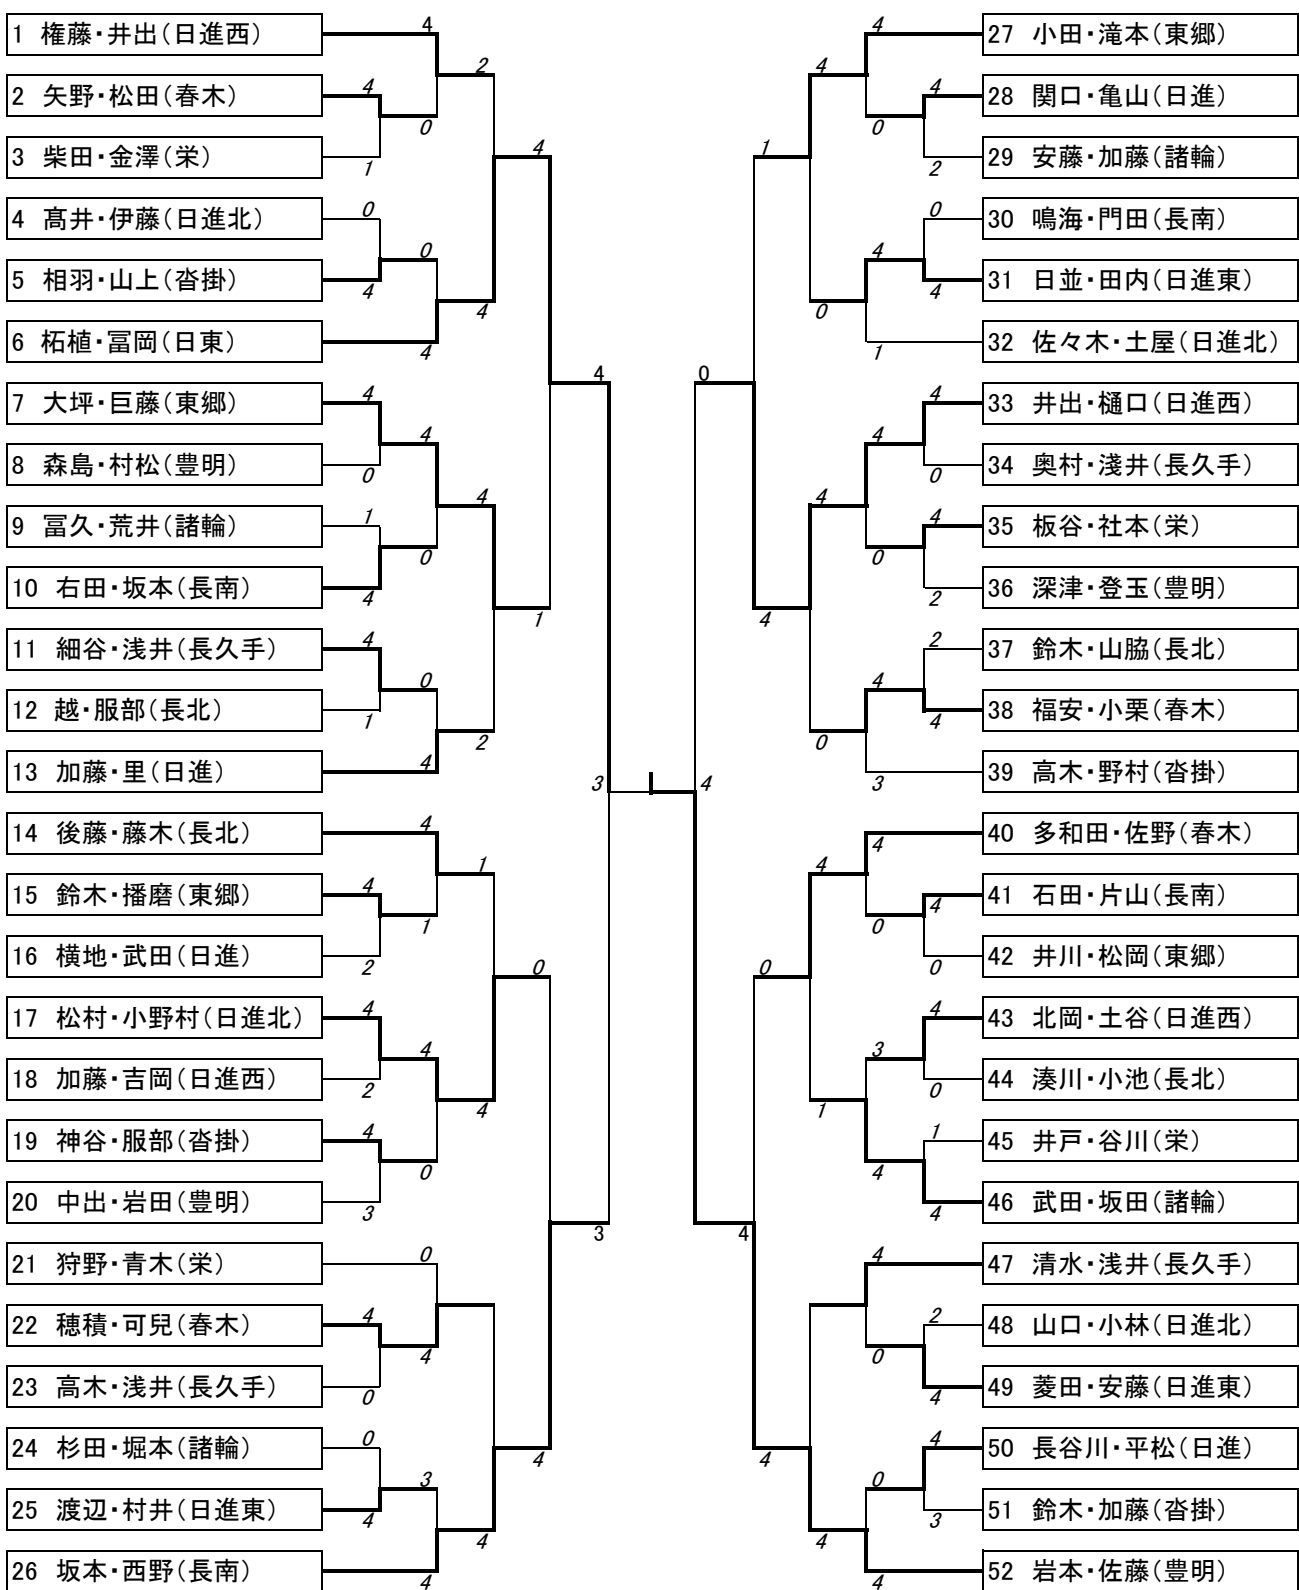

# 平成25年度 愛知地区支所大会ソフトテニス男子《個人の部》

1位	東・駒ペア	日進市立日進西中学校
2位	野中・松井ペア	東郷町立諸輪中学校
3位	大原・三宅ペア	日進市立日進東中学校
4位	大森・山田ペア	日進市立日進西中学校
5位	船木・高井ペア	日進市立日進東中学校
6位	林・出口ペア	日進市立日進東中学校
7位	高木・水野ペア	東郷町立諸輪中学校

# 平成25年度 愛知地区支所大会個人戦(女子) 結果

平成25年7月14・20日

- 第1位 岩本瑞萌・佐藤麻夕子 (豊明中)
- 第2位 柘植舞優・富岡風紗 (日進東中)
- 第3位 坂本瑞季・西野璃子 (長久手南中)
- 第4位 井手菜々子・樋口小夏 (日進西中)
- 第5位 小田侑果・滝本帆優 (東郷中)
- 第6位 大坪 唯・巨藤里菜 (東郷中)
- 第7位 多和田美砂・佐野美侑 (春木中)

※以上愛日大会出場