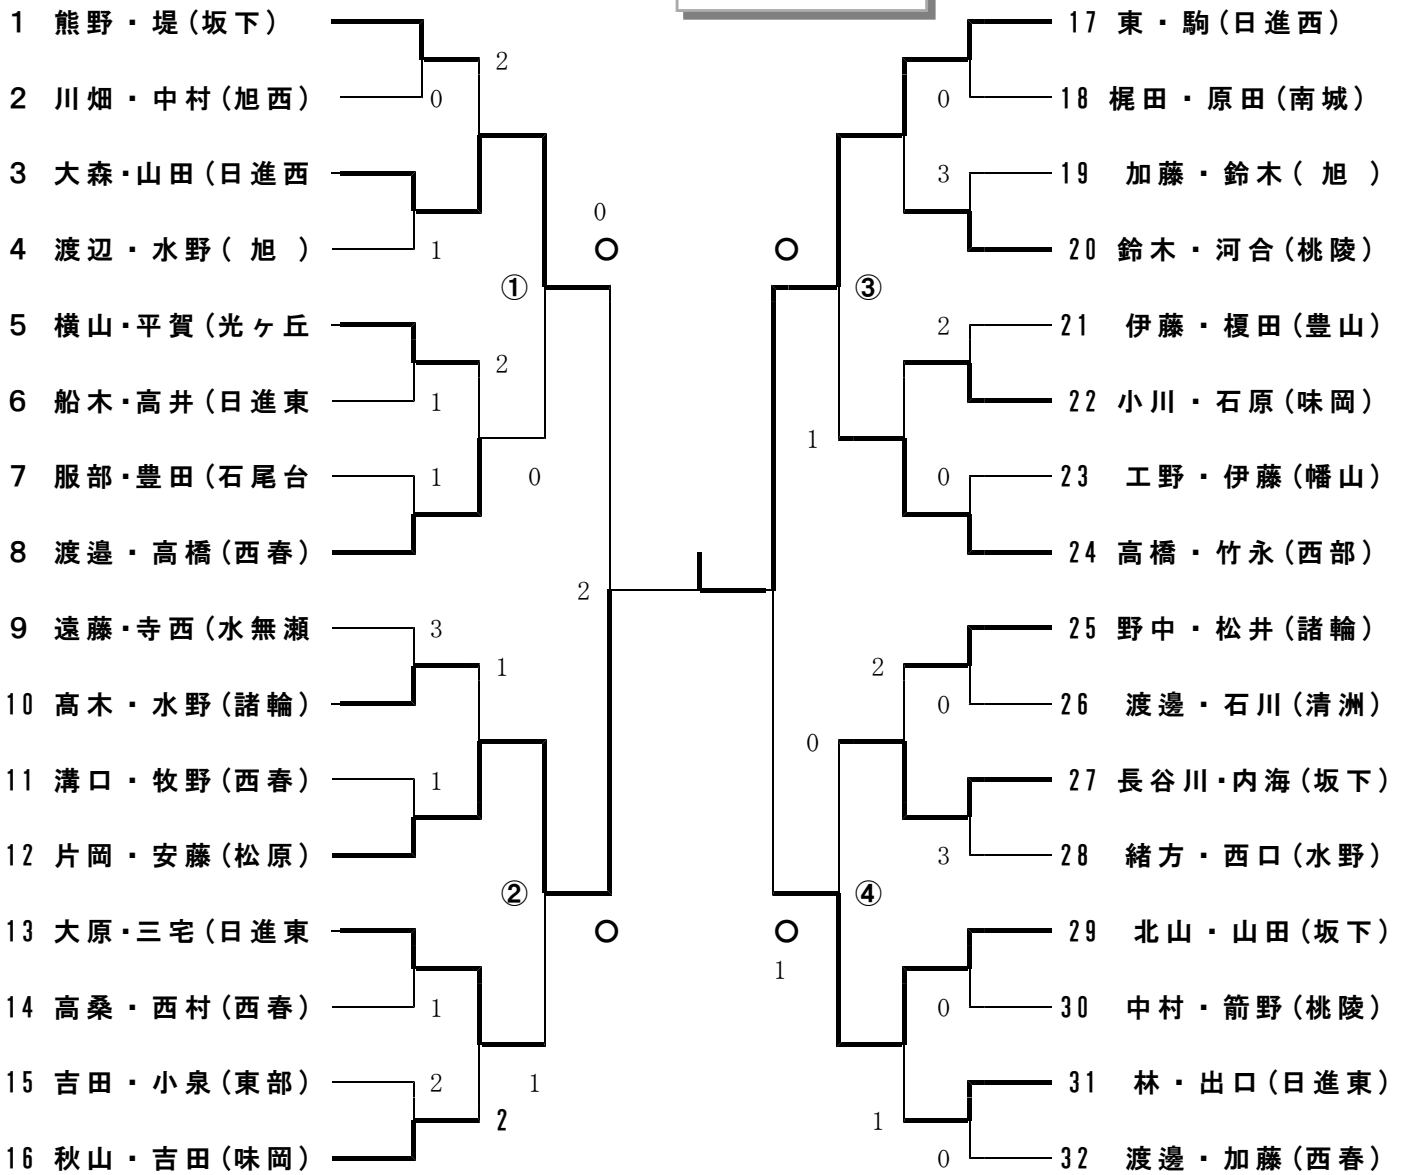

平成25年度 愛日地区大会（ソフトテニス）対戦表

* ベンチは数字が大きい方を本部側とする。 ○印は県大会へ出場

個人戦 - 男子

結果

* 3位決定戦

* 5～7位決定戦