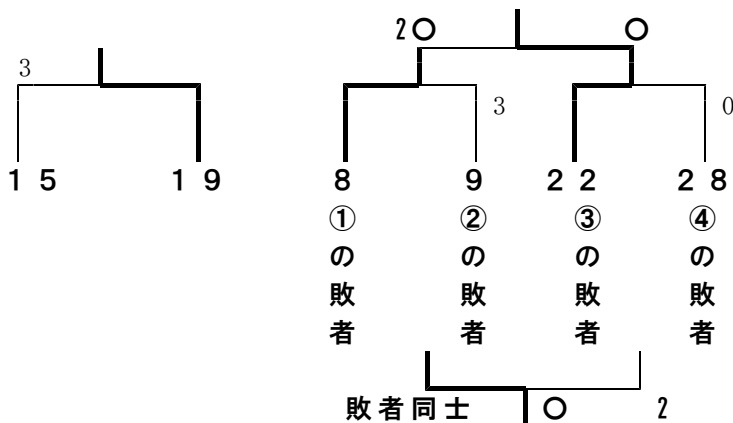

順位	NO	学校名	ペア名
1	32	豊明	岩本・佐藤 ペア
2	1	春日井中部	星・鈴木 ペア
3	19	日進西	井手・樋口 ペア
4	15	東郷	大坪・巨藤 ペア
5	22	東郷	小田・滝本 ペア
6	8	日進東	柘植・富岡 ペア
7	9	南山	溝田・荻原 ペア
8	28	祖東	伊藤・小出 ペア