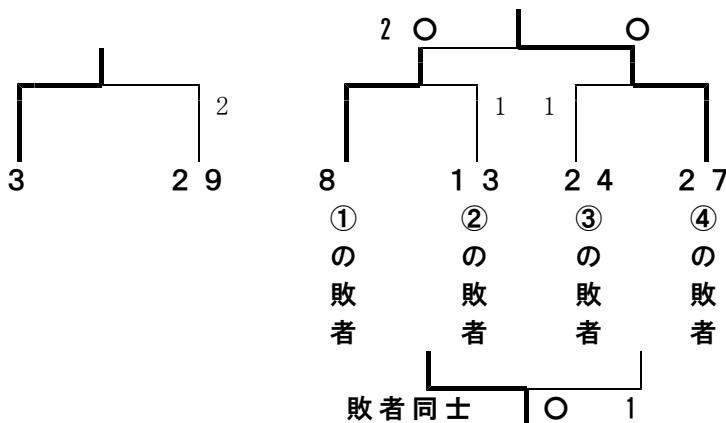

順位	NO	学校名	ペア名
1	17	日進西	東・駒 ペア
2	12	松原	片岡・安藤 ペア
3	3	日進西	大森・山田 ペア
4	29	坂下	北山・山田 ペア
5	27	坂下	長谷川・内海 ペア
6	8	西春	渡邊・高橋 ペア
7	13	日進東	大原・三宅 ペア
8	24	春日井西部	高橋・竹永 ペア