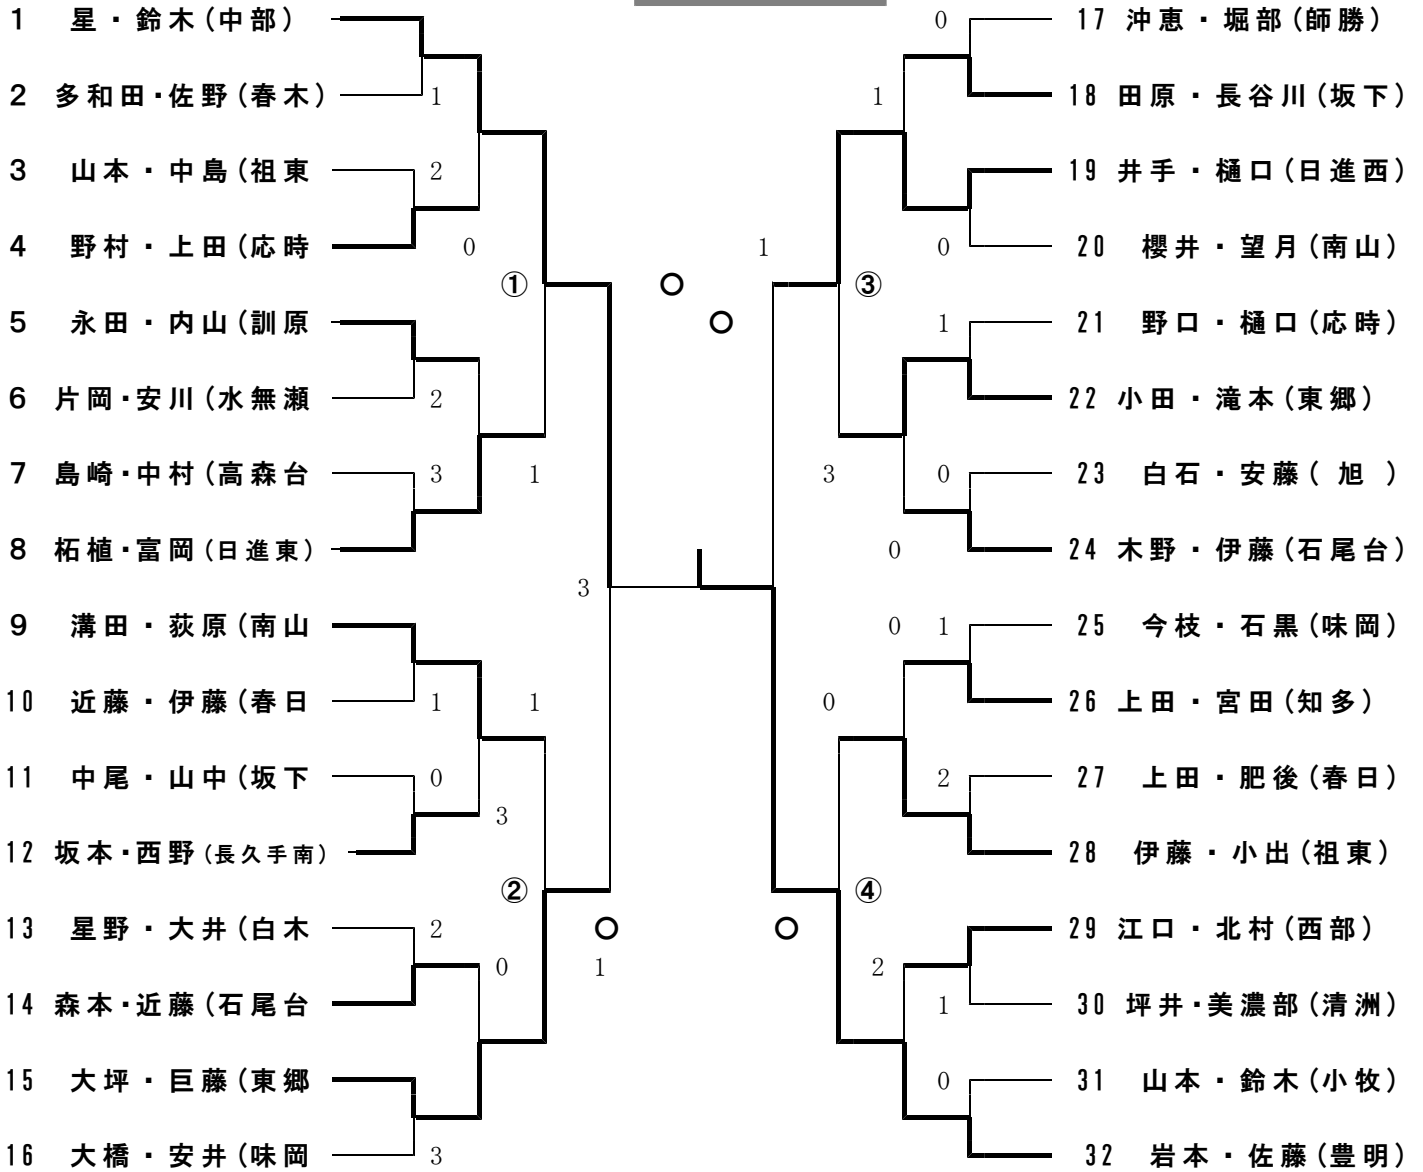

平成25年度 愛日地区大会（ソフトテニス）対戦表

* ベンチは数字が大きい方を本部側とする。 ○印は県大会へ出場

個人戦・女子

結果

* 3位決定戦

* 5～7位決定戦