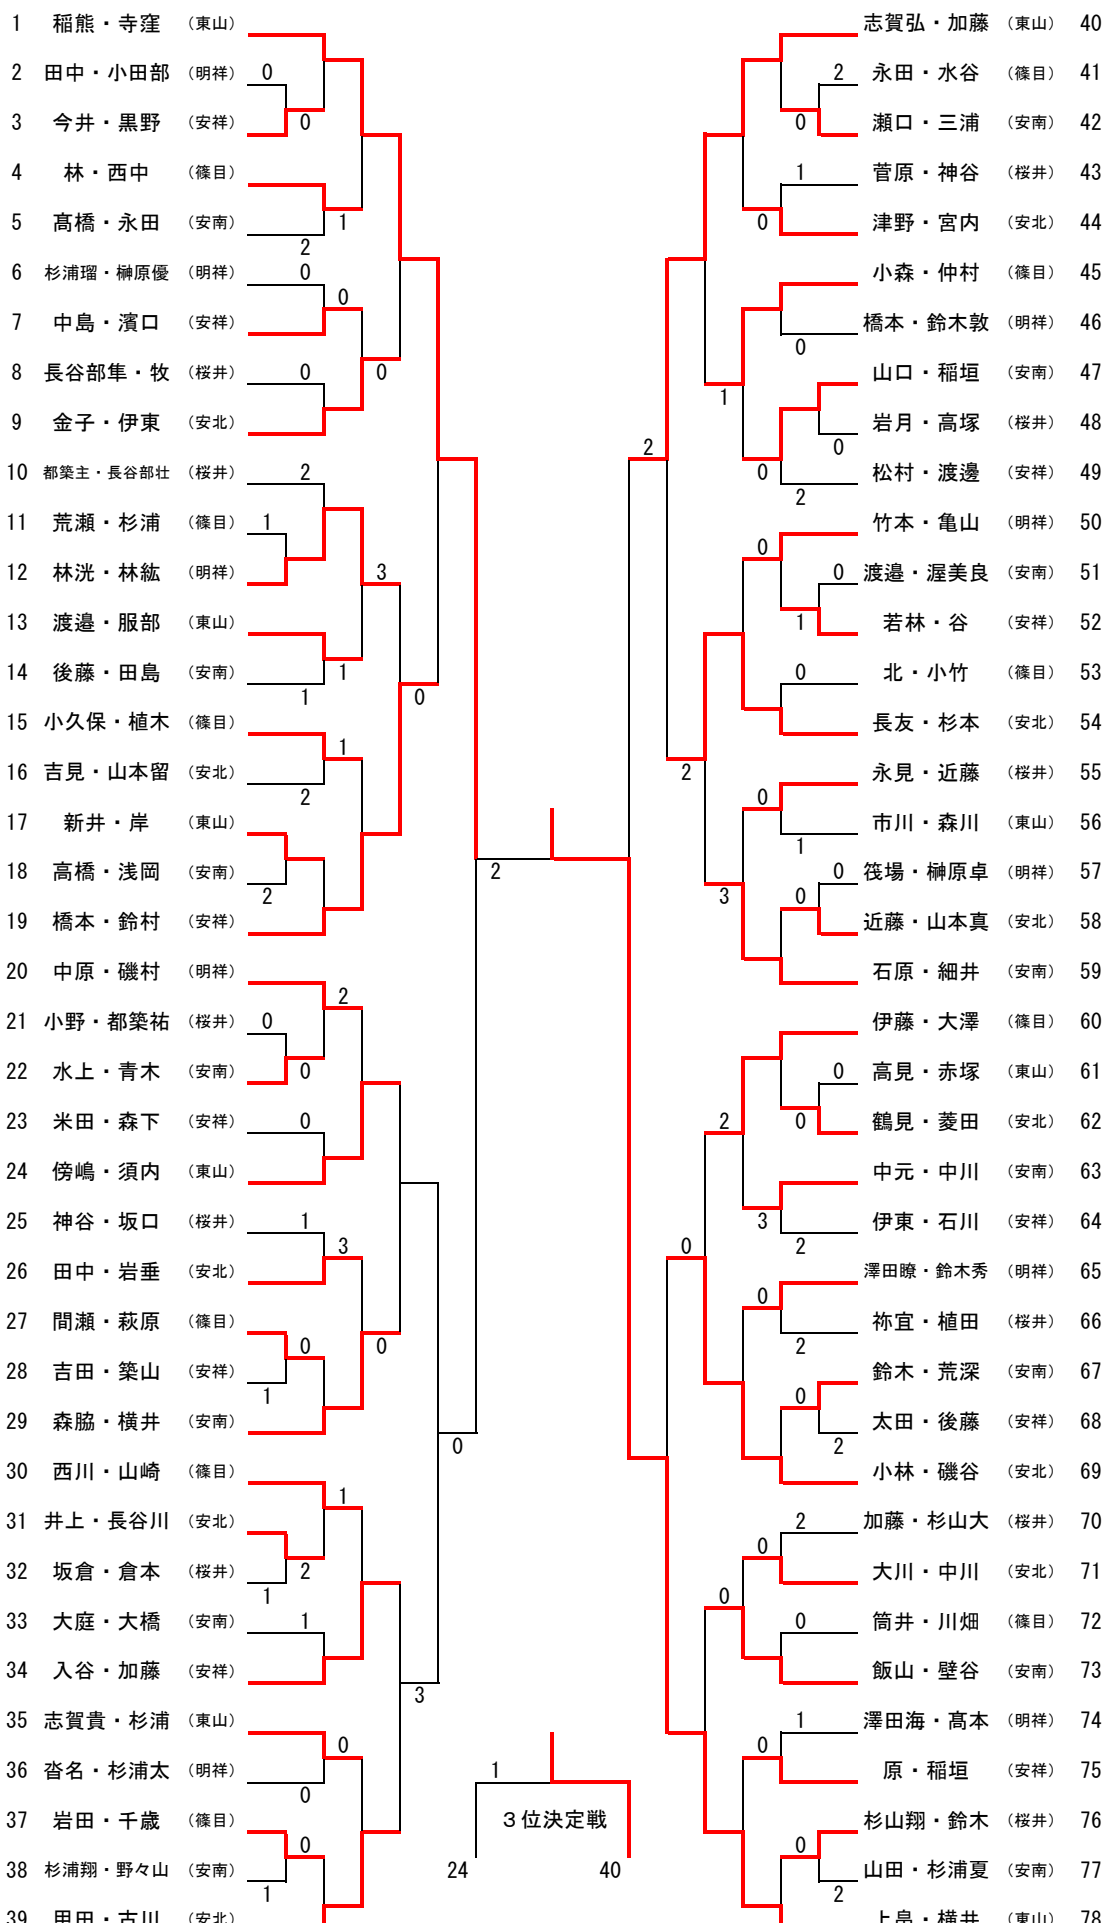

平成25年度 安城市中学校選手権大会兼中学総体安城市所予選 男子

平成25年度 安城市中学校選手権大会兼中学総体安城市所予選 女子

- 1 黒野・渡邊 (安西)
- 2 横山・鈴木 (篠目)
- 3 市野・小澤 (安北)
- 4 風巻・入山 (安祥)
- 5 杉浦瑠・岡本 (明祥)
- 6 須貝・硯見 (安南)
- 7 三井・清水 (安北)
- 8 市川・石原 (安祥)
- 9 岩室・山田 (篠目)
- 10 山本・竹内 (東山)
- 11 大山・河原崎 (安北)
- 12 中髪・秋山 (篠目)
- 13 鬼頭・田邊 (安西)
- 14 江坂・鳥山 (明祥)
- 15 中神・長谷 (安北)
- 16 神野・青木 (篠目)
- 17 _____ (安南)
- 18 神藤・井上 (東山)
- 19 深津・杉浦 (安祥)
- 20 鈴木楓・辻 (明祥)
- 21 伊奈・橘 (安北)
- 22 渡邊・平野 (篠目)
- 23 加藤・今井 (安西)
- 24 大津・吉田 (安祥)
- 25 二井・井上 (東山)
- 26 早川・神園 (明祥)
- 27 伊吹・山下 (安北)
- 28 山崎・神谷 (安南)
- 29 鈴木・石川 (安北)
- 30 山下・鈴木果 (明祥)
- 31 石川・杉浦 (安南)
- 32 久徳・守谷 (篠目)
- 33 服部・廣瀬 (安南)
- 34 藤岡・丹羽 (東山)
- 35 廣住・佐野 (篠目)
- 36 坂越・高橋 (安祥)
- 37 小牟田・丸山 (安西)

- 38 鹿島・神谷 (安西)
- 39 菅沼・門井 (安祥)
- 40 山口・宗圓 (篠目)
- 41 杉浦か・岩瀬 (明祥)
- 42 大竹・荒木 (安北)
- 43 福岡・杉浦央 (明祥)
- 44 杉本・丸山 (安祥)
- 45 _____ (安南)
- 46 稲垣・高見 (東山)
- 47 平林・大野 (安祥)
- 48 吉田・呂 (安北)
- 49 後藤・川浪 (東山)
- 50 田中・菊池 (篠目)
- 51 大羽・山本 (安南)
- 52 木村・上田 (篠目)
- 53 木村・太田 (安南)
- 54 佐々木・鈴木 (安西)
- 55 杉本・磯村 (明祥)
- 56 近藤・村越 (安北)
- 57 徳永・柴田 (篠目)
- 58 _____ (安南)
- 59 近藤・田中 (安祥)
- 60 戸田・深見 (安北)
- 61 天野・菅野 (東山)
- 62 本多・坂元 (安西)
- 63 山本・渡辺 (東山)
- 64 岡副・松尾 (安北)
- 65 小川・三浦 (篠目)
- 66 石川・芝山 (明祥)
- 67 山口・西坂 (安北)
- 68 高山・井戸川 (安西)
- 69 栗田・高井 (東山)
- 70 木下・松本 (安祥)
- 71 神尾・岩井 (安西)
- 72 吉田・林 (篠目)
- 73 越田・前橋 (安北)
- 74 疋田・矢野 (明祥)
- 75 足立・榎本 (安南)

3位決定戦