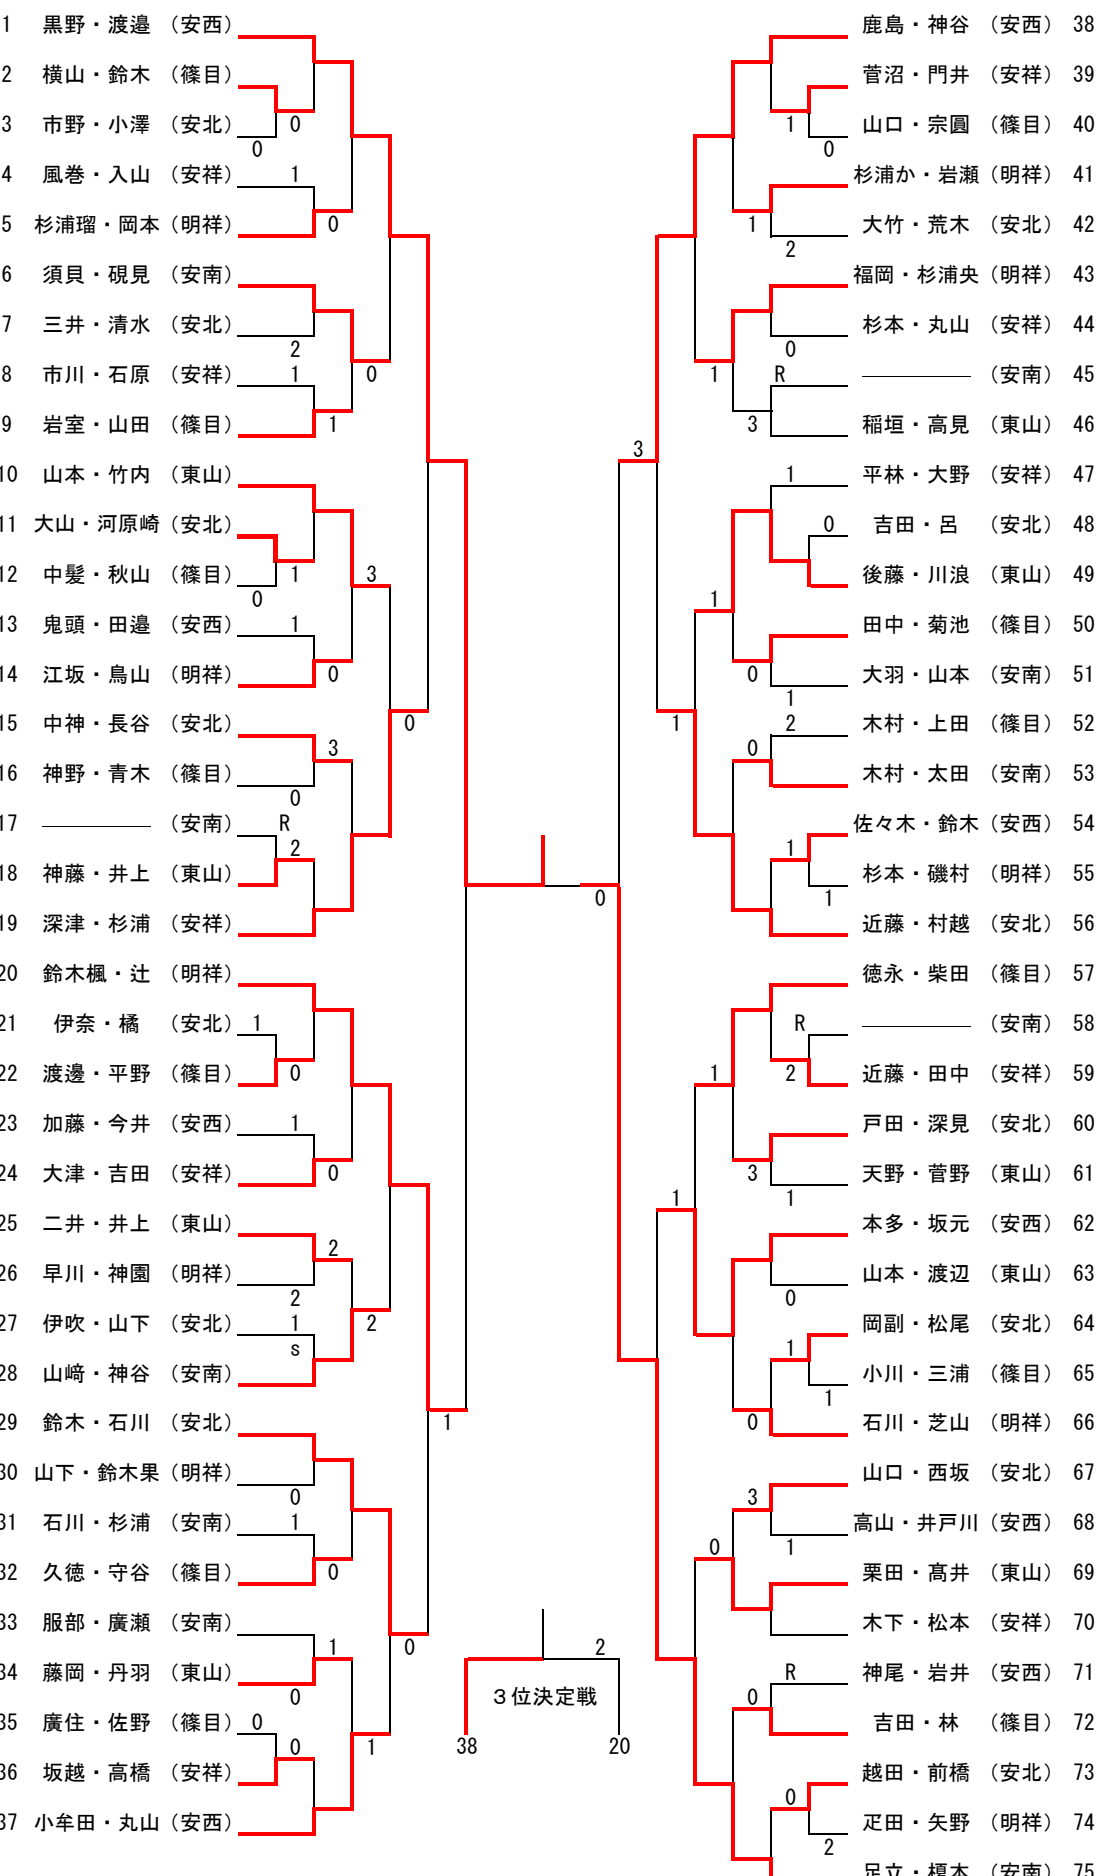

平成25年度 安城市中学校選手権大会兼中学総体安城市所予選 男子

平成25年度 安城市中学校選手権大会兼中学総体安城市所予選 女子

- 1 黒野・渡邊 (安西)
- 2 横山・鈴木 (篠目)
- 3 市野・小澤 (安北)
- 4 風巻・入山 (安祥)
- 5 杉浦瑠・岡本 (明祥)
- 6 須貝・硯見 (安南)
- 7 三井・清水 (安北)
- 8 市川・石原 (安祥)
- 9 岩室・山田 (篠目)
- 10 山本・竹内 (東山)
- 11 大山・河原崎 (安北)
- 12 中髪・秋山 (篠目)
- 13 鬼頭・田邊 (安西)
- 14 江坂・鳥山 (明祥)
- 15 中神・長谷 (安北)
- 16 神野・青木 (篠目)
- 17 _____ (安南)
- 18 神藤・井上 (東山)
- 19 深津・杉浦 (安祥)
- 20 鈴木楓・辻 (明祥)
- 21 伊奈・橘 (安北)
- 22 渡邊・平野 (篠目)
- 23 加藤・今井 (安西)
- 24 大津・吉田 (安祥)
- 25 二井・井上 (東山)
- 26 早川・神園 (明祥)
- 27 伊吹・山下 (安北)
- 28 山崎・神谷 (安南)
- 29 鈴木・石川 (安北)
- 30 山下・鈴木果 (明祥)
- 31 石川・杉浦 (安南)
- 32 久徳・守谷 (篠目)
- 33 服部・廣瀬 (安南)
- 34 藤岡・丹羽 (東山)
- 35 廣住・佐野 (篠目)
- 36 坂越・高橋 (安祥)
- 37 小牟田・丸山 (安西)

- 38 鹿島・神谷 (安西)
- 39 菅沼・門井 (安祥)
- 40 山口・宗圓 (篠目)
- 41 杉浦か・岩瀬 (明祥)
- 42 大竹・荒木 (安北)
- 43 福岡・杉浦央 (明祥)
- 44 杉本・丸山 (安祥)
- 45 _____ (安南)
- 46 稲垣・高見 (東山)
- 47 平林・大野 (安祥)
- 48 吉田・呂 (安北)
- 49 後藤・川浪 (東山)
- 50 田中・菊池 (篠目)
- 51 大羽・山本 (安南)
- 52 木村・上田 (篠目)
- 53 木村・太田 (安南)
- 54 佐々木・鈴木 (安西)
- 55 杉本・磯村 (明祥)
- 56 近藤・村越 (安北)
- 57 徳永・柴田 (篠目)
- 58 _____ (安南)
- 59 近藤・田中 (安祥)
- 60 戸田・深見 (安北)
- 61 天野・菅野 (東山)
- 62 本多・坂元 (安西)
- 63 山本・渡辺 (東山)
- 64 岡副・松尾 (安北)
- 65 小川・三浦 (篠目)
- 66 石川・芝山 (明祥)
- 67 山口・西坂 (安北)
- 68 高山・井戸川 (安西)
- 69 栗田・高井 (東山)
- 70 木下・松本 (安祥)
- 71 神尾・岩井 (安西)
- 72 吉田・林 (篠目)
- 73 越田・前橋 (安北)
- 74 疋田・矢野 (明祥)
- 75 足立・榎本 (安南)

3位決定戦