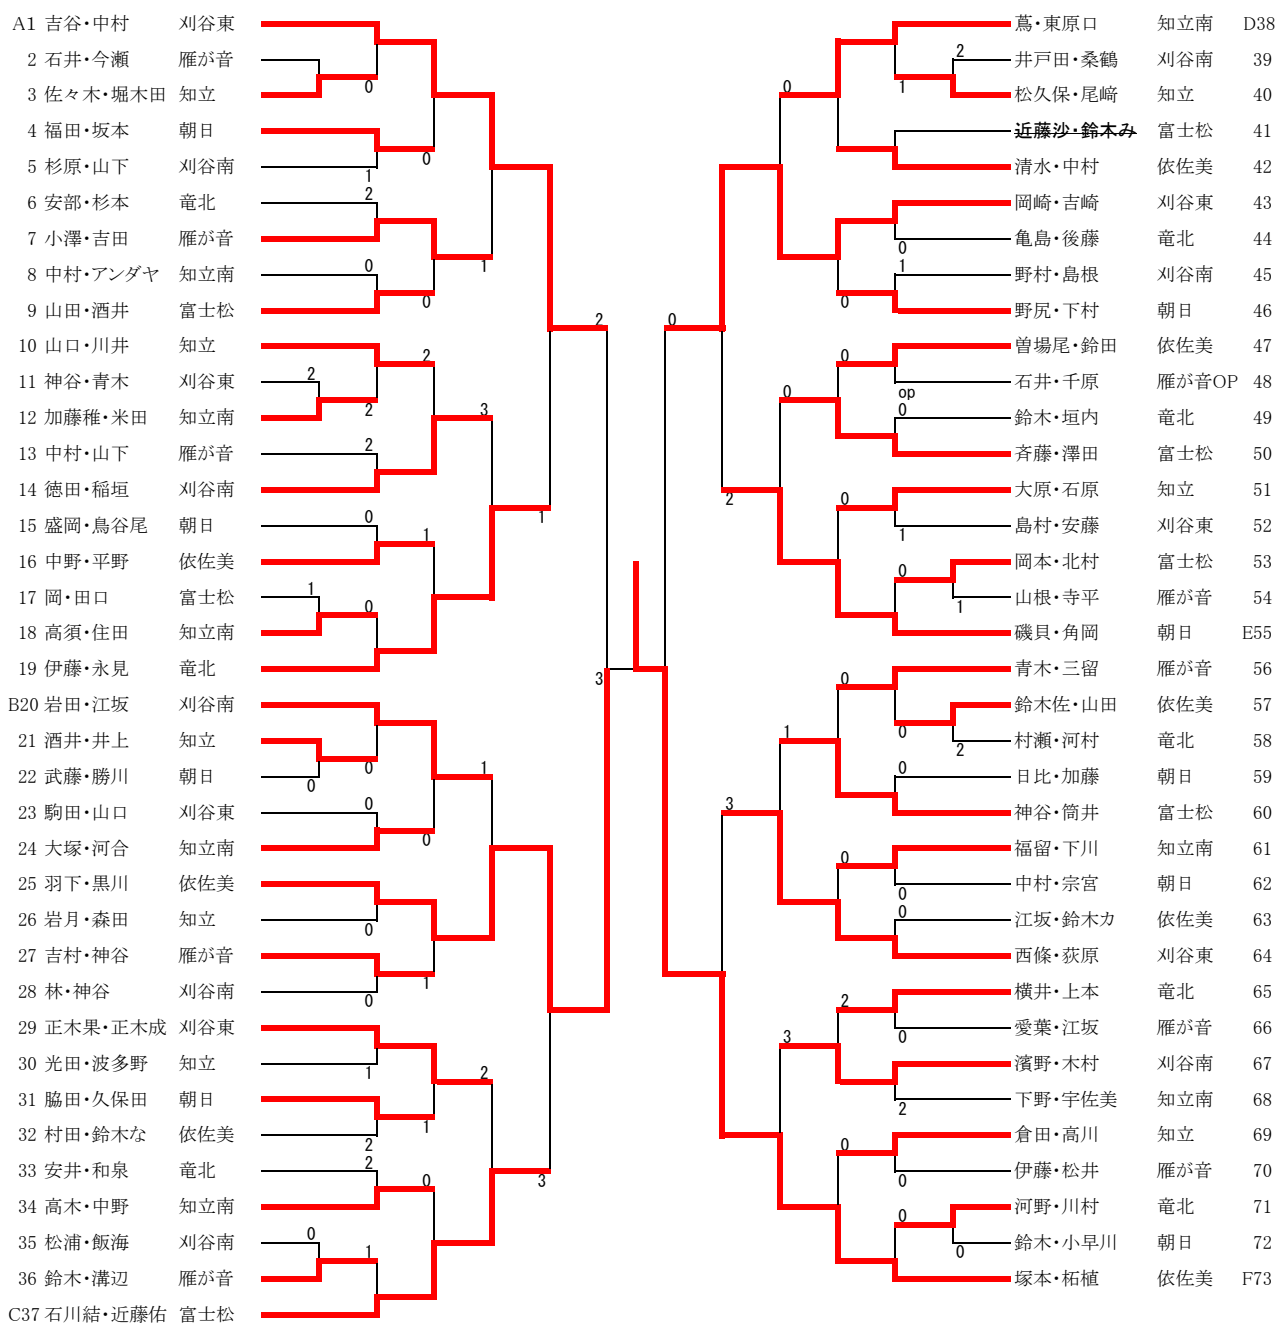

平成25年度 刈谷知立地区選手権大会
 平成25年7月21日
 依佐美中学校テニスコート
 女子

優勝 塚本・柘植ペア(依佐美)
 準優勝 羽下・黒川ペア(依佐美)
 3位 岡崎・吉崎ペア(刈谷東)
 3位 吉谷・中村ペア(刈谷東)