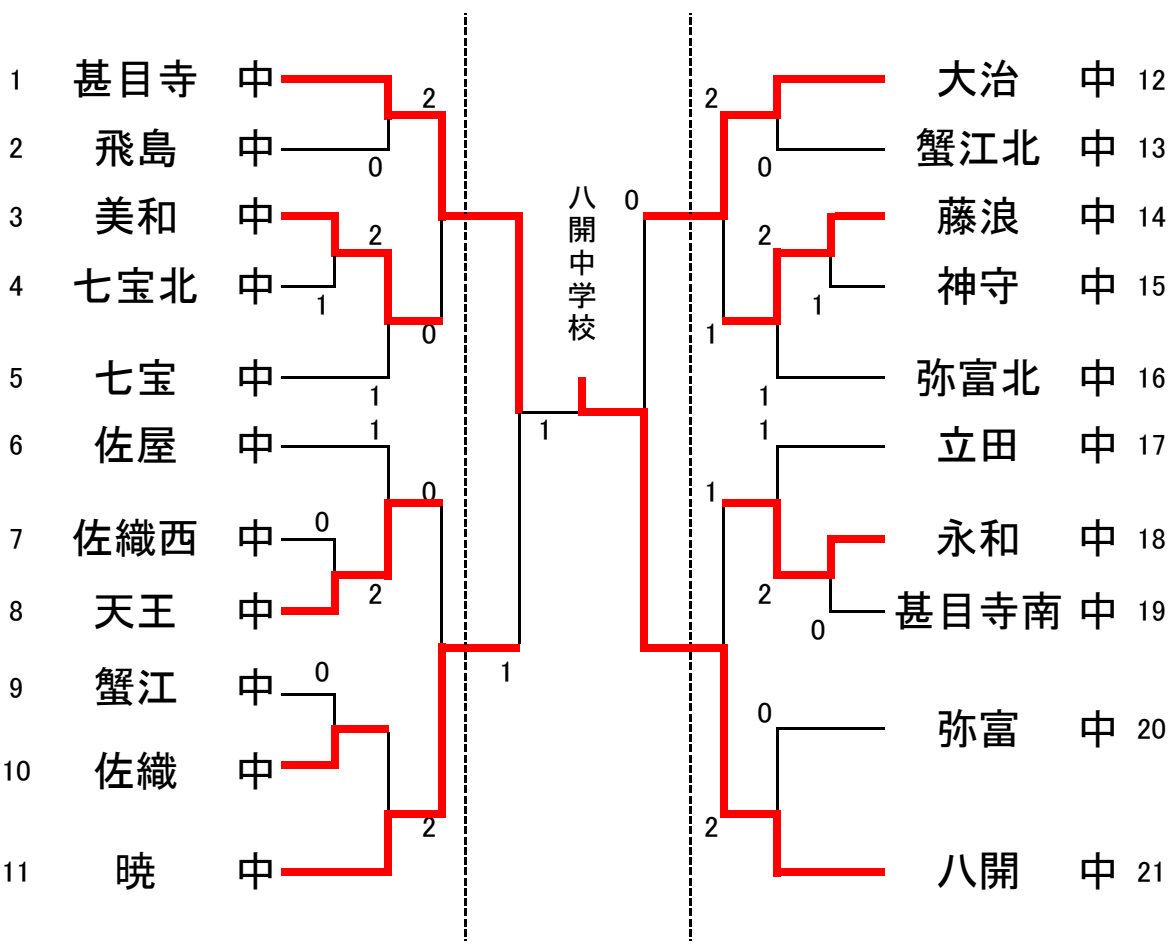

ソフトテニス

男子団体戦

代表決定戦 弥富 中 $\frac{1}{1}$ 藤浪 中
 西尾張出場権-3校

女子団体戦

代表決定戦 暁 中 $\frac{1}{1}$ 大治 中
 西尾張出場権-4校