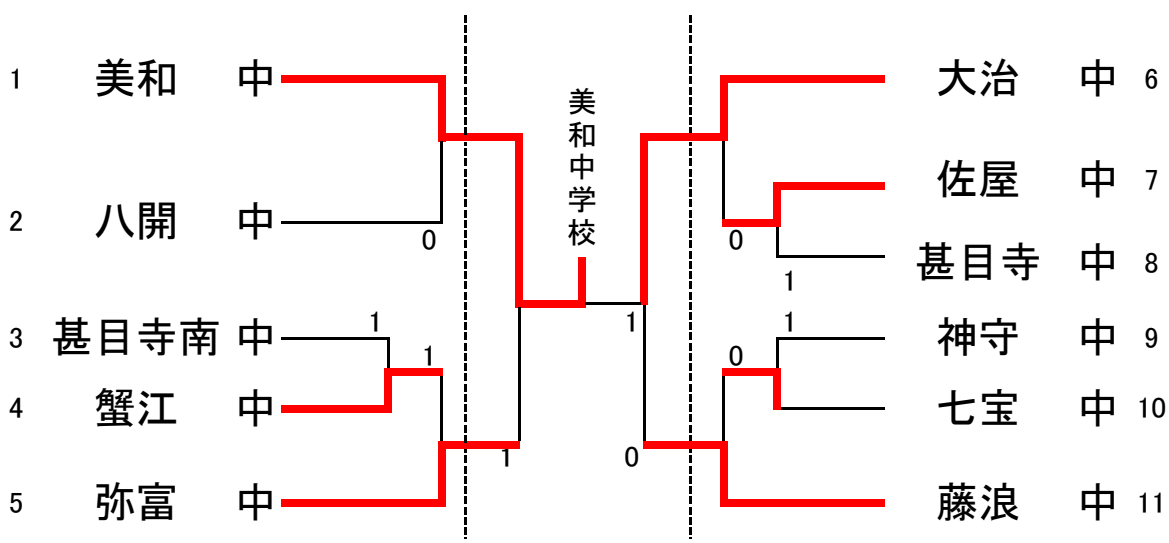

ソフトテニス

男子団体戦

代表決定戦 弥富 中 $\frac{1}{1}$ 藤浪 中
 西尾張出場権-3校

女子団体戦

代表決定戦 暁 中 $\frac{1}{1}$ 大治 中
 西尾張出場権-4校