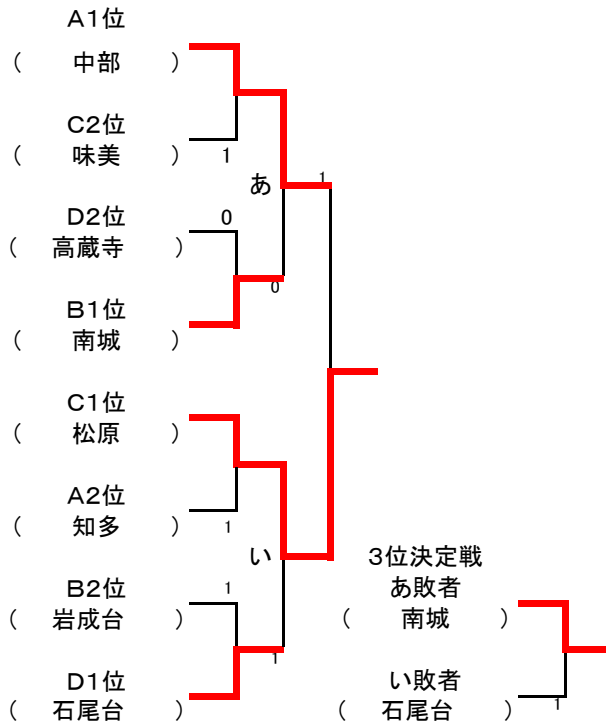

平成26年度 春日井市中学校ソフトテニス新人戦

男子の部

A	学校名	1	2	3	順位
1	中部		②	②	1
2	知多	1		③	2
3	西部	1	0		3

B	学校名	1	2	3	順位
1	岩成台		1	③	2
2	南城	②		②	1
3	東部	0	1		3

C	学校名	1	2	3	順位
1	味美		0	3	2
2	松原	③		③	1
3	高森台	0	0		3

D	学校名	1	2	3	順位
1	石尾台		②	②	1
2	高蔵寺	1		②	2
3	坂下	1	1		3

女子の部

A	学校名	1	2	順位
1	坂下		②	1
2	石尾台	1		2

B	学校名	1	2	3	順位
1	鷹来		②	②	1
2	味美	1		1	3
3	高森台	1	②		2

C	学校名	1	2	3	順位
1	南城		1	0	3
2	高蔵寺	②		②	1
3	松原	③	1		2

D	学校名	1	2	3	順位
1	中部		③	③	1
2	柏原	0		③	2
3	西部	0	0		3

E	学校名	1	2	3	順位
1	知多		②	③	1
2	東部	1		③	2
3	岩成台	0	0		3