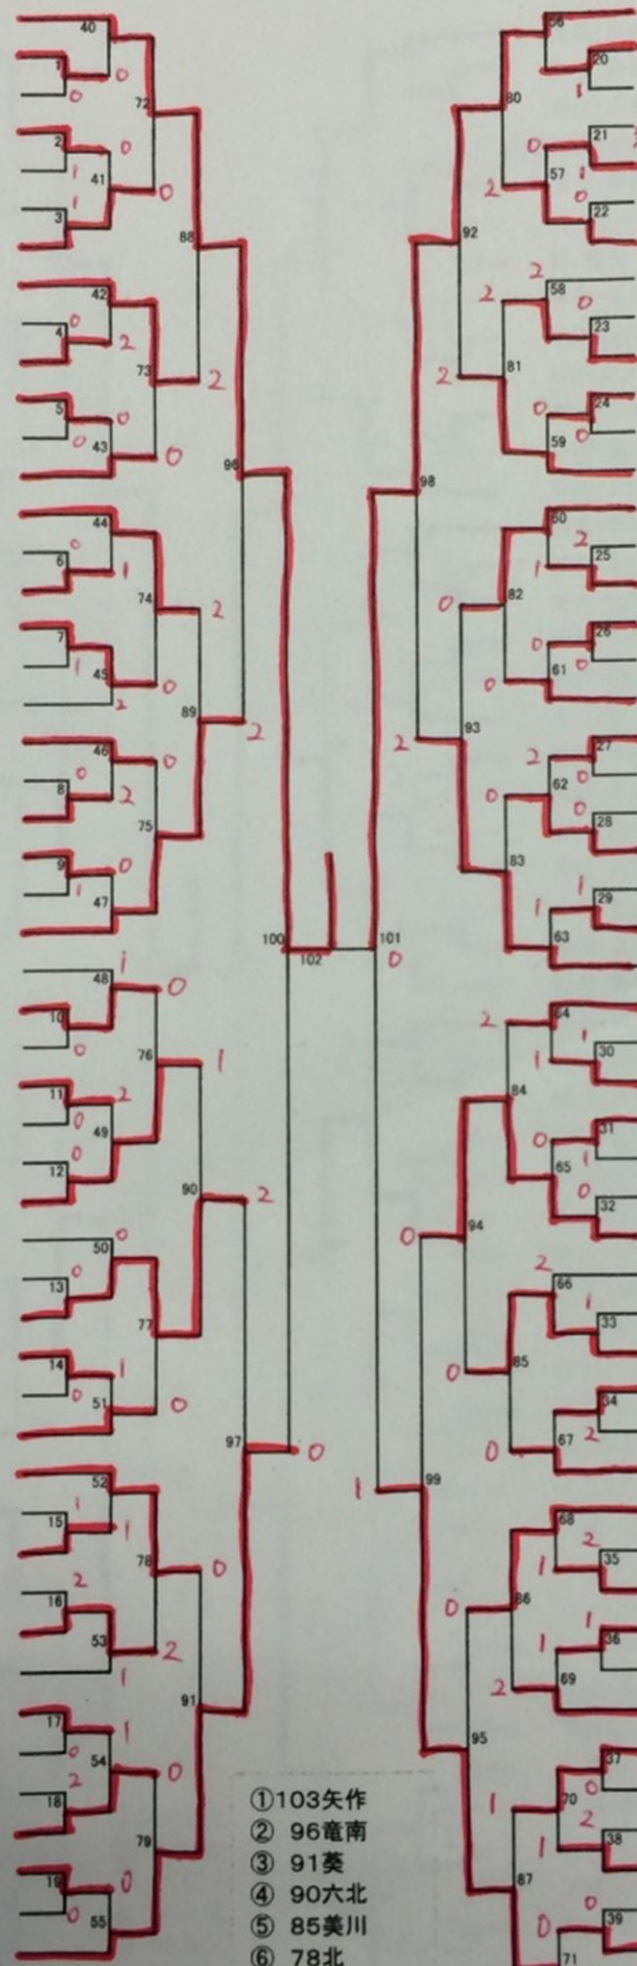

男子

- 1 安藤・森 (美川)
- 2 三浦・北山 (城北)
- 3 梅本・近藤 (東海)
- 4 田中・小野 (南)
- 5 徳永・加藤 (竜南)
- 6 村松・金丸 (福岡)
- 7 吉原・鈴木 (常磐)
- 8 加藤・竹内 (甲山)
- 9 中川・小田 (葵)
- 10 杉本・仲川 (六ツ美北)
- 11 神谷・天野(貴) (竜海)
- 12 尾崎・早川 (矢作北)
- 13 山村・半田 (翔南)
- 14 上福元・阪野 (福岡)
- 15 天野(幸)・渡邊 (竜海)
- 16 加藤・渡邊(龍) (矢作)
- 17 鈴木・坂本 (岩津)
- 18 鳥居・小林 (城北)
- 19 佐藤・浦野 (北)
- 20 服部・真野 (葵)
- 21 鈴木・夏目 (甲山)
- 22 永山・丹羽(将) (竜南)
- 23 小原・小芦 (新香山)
- 24 高橋・馬淵 (矢作北)
- 25 岡田・加藤 (河合)
- 26 伊藤・金海 (矢作北)
- 27 渡邊(聡)・吉田 (矢作)
- 28 鷺津・岩瀬 (福岡)
- 29 河合・水口 (葵)
- 30 福山・本多 (甲山)
- 31 西尾・河合 (竜南)
- 32 石原・小田 (竜海)
- 33 山梨・岡田 (六ツ美北)
- 34 小池・本田 (南)
- 35 三浦・植野 (矢作)
- 36 久保田・寺窪 (甲山)
- 37 熊谷・吉村 (城北)
- 38 桑畑・加納 (新香山)
- 39 北川・森川 (城北)
- 40 鈴木・小瀬良 (竜海)
- 41 盛下・野中 (常磐)
- 42 日高・永井 (南)
- 43 足立・中川 (甲山)
- 44 大岡・鈴木 (竜南)
- 45 保里・天野 (岩津)
- 46 加藤・鈴木 (葵)
- 47 安藤・佐野 (矢作北)
- 48 野田(海)・野田(修) (北)
- 49 井上・高橋(聖) (美川)
- 50 高橋・村松 (翔南)
- 51 柴田・鈴木 (東海)

- 長峯・平岩 (矢作) 52
- 黒柳・藤谷 (六ツ美北) 53
- 藤江・宇野 (北) 54
- 矢田・藤森 (新香山) 55 オ-7オン
- 太田・尾張 (葵) 56
- 吉田(颯)・田中(佑) (竜南) 57
- 西・野本 (翔南) 58
- 伊丹・先田 (南) 59
- 後藤(颯)・小柳 (矢作北) 60
- 高橋(欽)・出海 (美川) 61
- 瀧田・小野 (福岡) 62
- 畔柳・榊間 (甲山) 63
- 柴田・中村 (常磐) 64
- 浅見・牧野 (竜海) 65
- 坂野・本田 (南) 66
- 亀井・山岡 (矢作北) 67
- 倉橋・谷石 (河合) 68
- 福山・渡会 (甲山) 69 キケン
- 長谷川・小野 (東海) 70
- 服部・伊藤 (城北) 71
- 岩村・拓植 (福岡) 72
- 吉田・岸川 (矢作) 73
- 白井・高橋 (甲山) 74
- 土田・吉田(陸) (竜南) 75
- 豊田・富田 (葵) 76
- 野村・奥平 (岩津) 77
- 鈴木・相川 (北) 78
- 黒野・瀬瀬 (竜海) 79
- 鈴木・西村 (岩津) 80
- 小嶋・籠谷 (新香山) 81
- 田中(峻)・西尾 (竜南) 82
- 品川・吉村 (城北) 83
- 本郷・谷石 (河合) 84
- 杉戸・鈴木 (美川) 85
- 國松・佐野 (矢作北) 86
- 福田・富田 (東海) 87
- 濱谷・堀場 (甲山) 88
- 酒井・伊與田 (葵) 89
- 高澤・石川 (六ツ美北) 90
- 平野・江藤 (葵) 91
- 長谷川・藤谷 (六ツ美北) 92
- 鈴木・比嘉 (翔南) 93
- 佐藤・鈴木 (城北) 94
- 石原・長嶺・藤田 (竜海) 95 オ-7オン
- 丹羽(雄)・大前 (竜南) 96
- 後藤(英)・田中 (矢作北) 97
- 小澤・中根 (甲山) 98
- 梅本・菊池 (東海) 99
- 上村・小谷 (福岡) 100
- 山内・岩瀬 (常磐) 101
- 澤岬・立石 (南) 102
- 今井・福永 (矢作) 103

①103矢作
②96竜南
③91葵
④90六北
⑤85美川
⑥78北