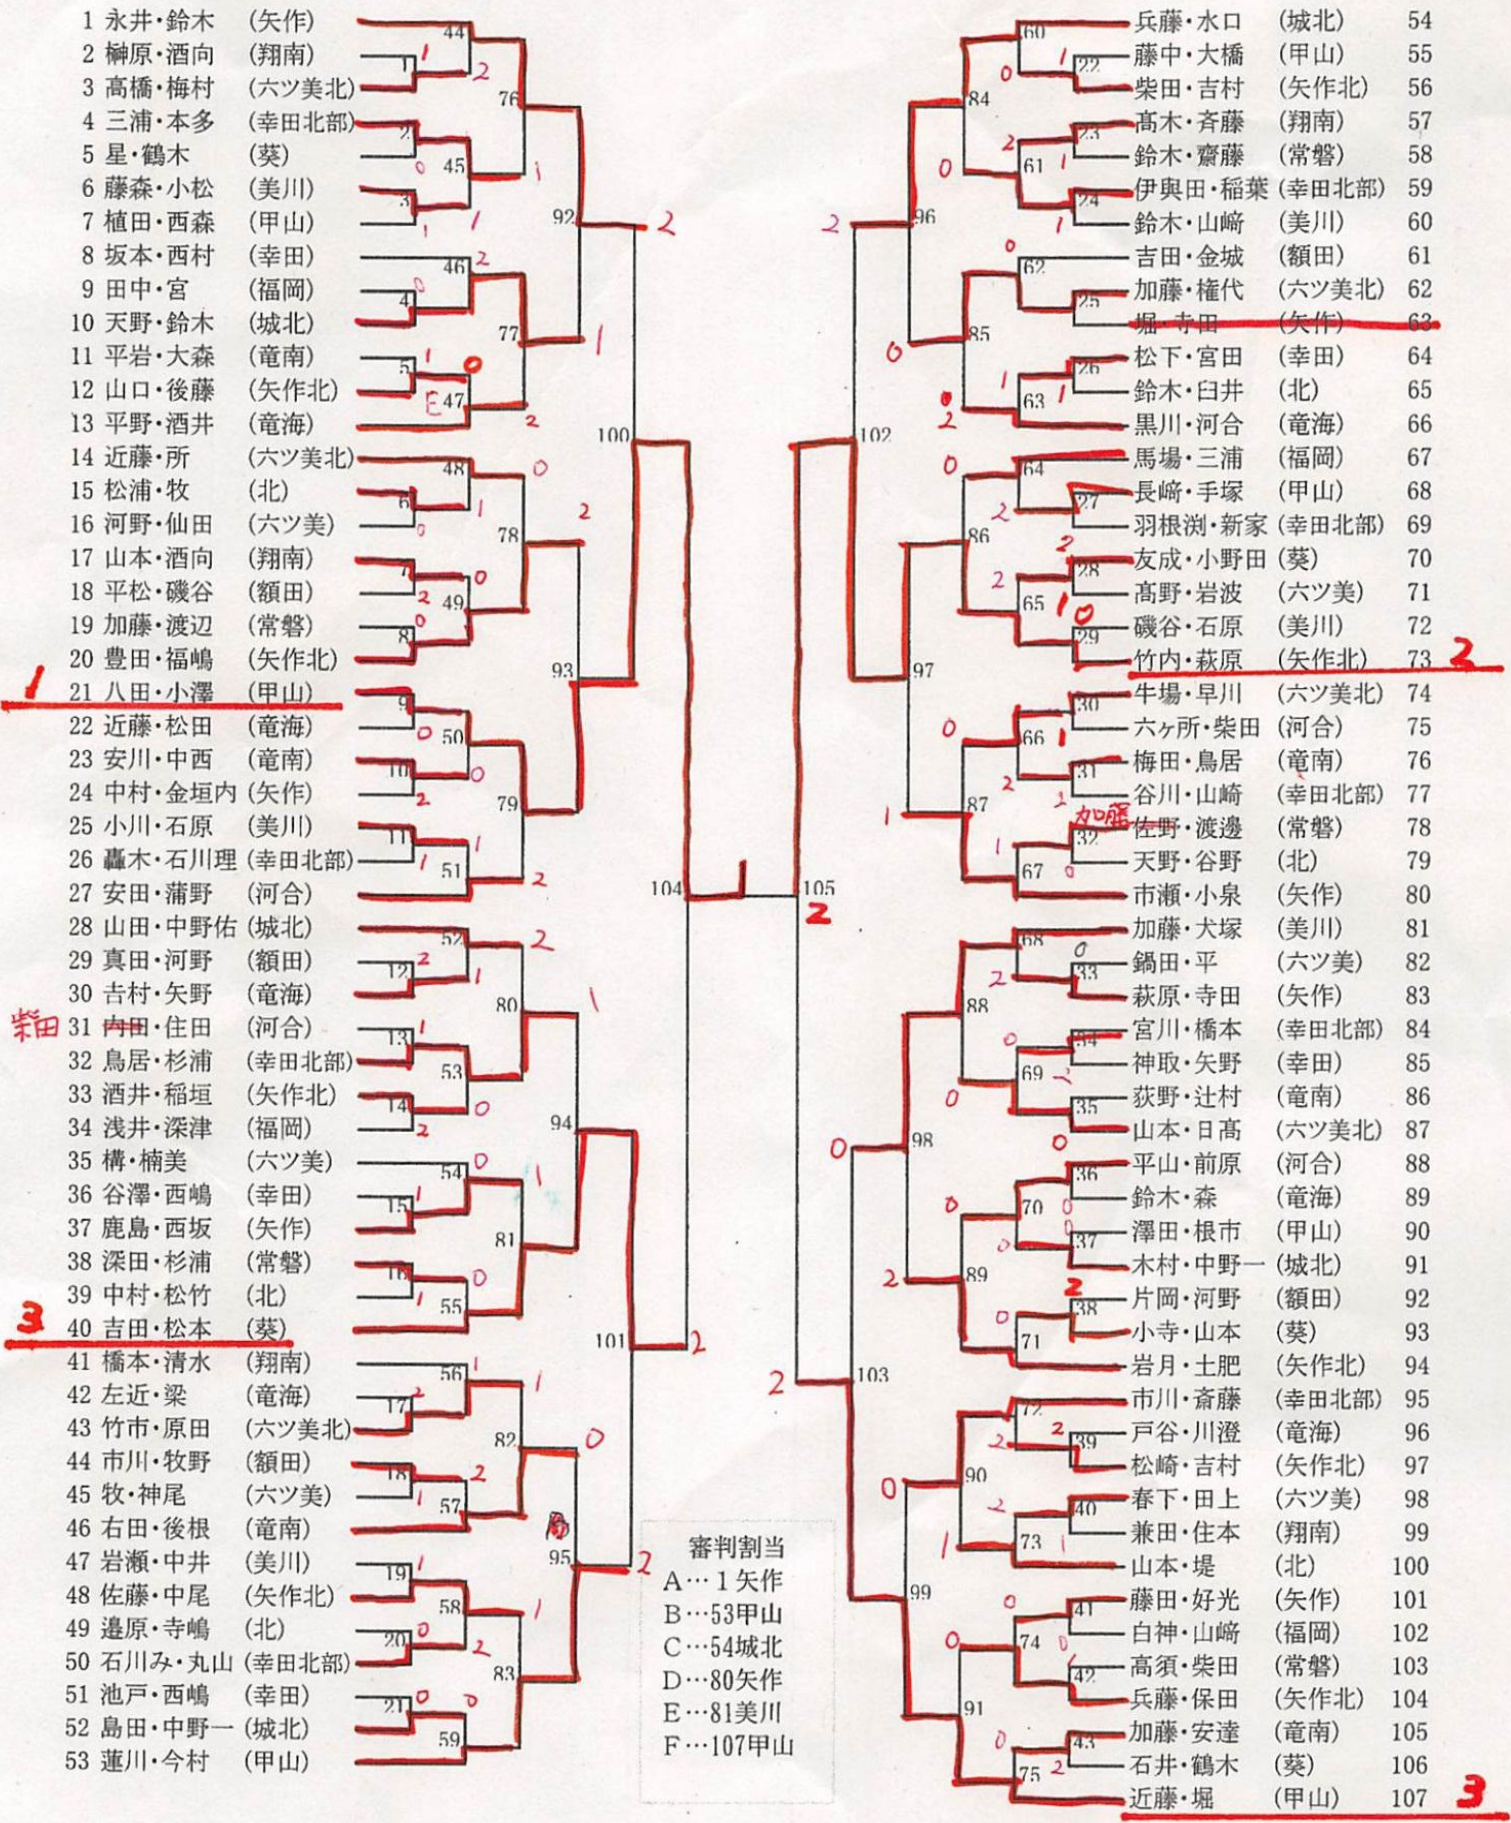

女子の部

紫田

3

3