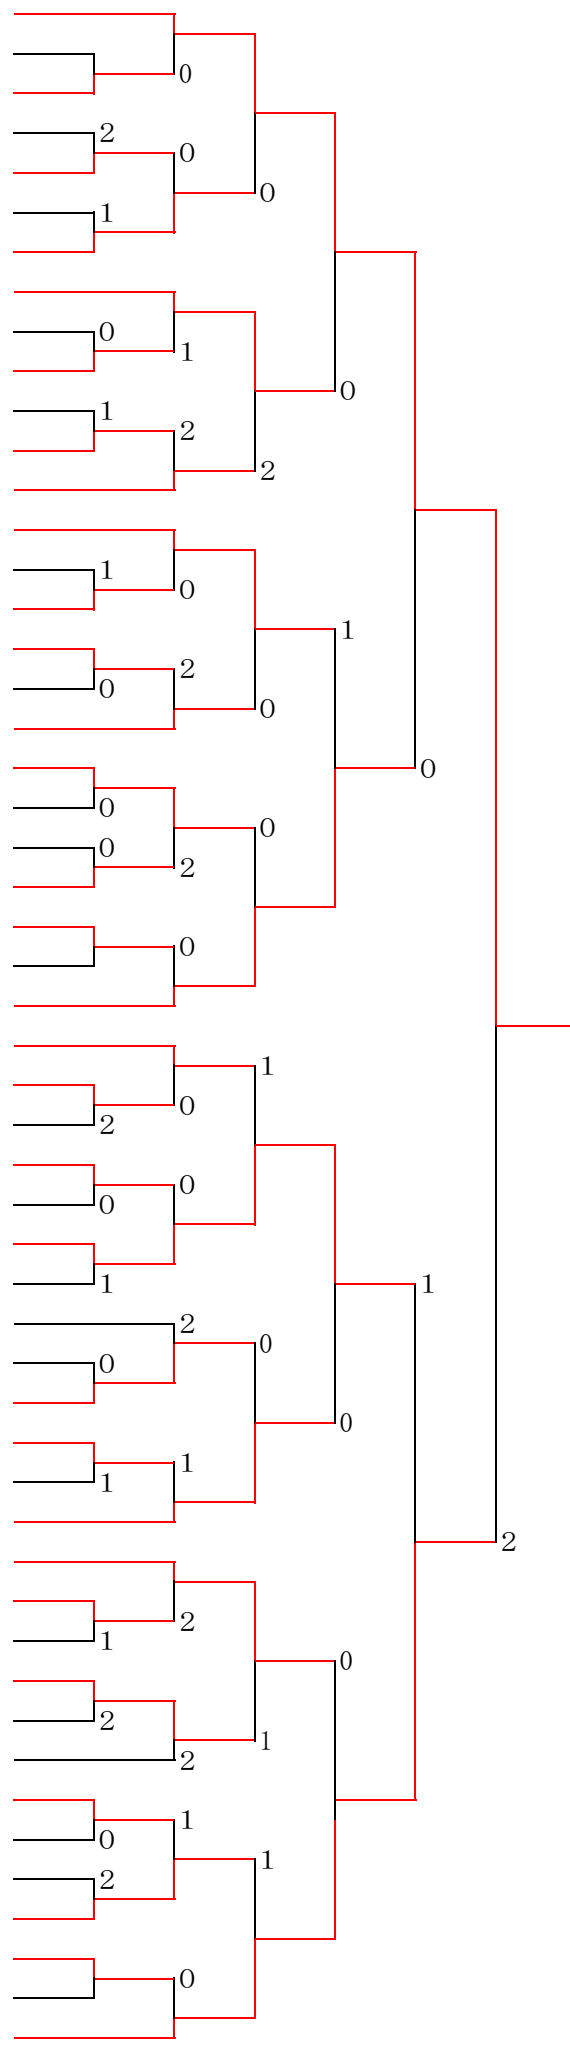

54 太田・林
 55 村井・ (オープン)
 56 木全・片岡
 57 村上・金原
 58 加藤愛・山田樹
 59 栗林・伊藤由
 60 飛田・伊藤
 61 杉田・幸
 62 森・伊藤萌
 63 石川・野村
 64 柴田・萩原
 65 棚橋・吉村
 66 横井・伊藤
 67 横井・角田
 68 杉原・大原
 69 竹島・長尾
 70 柴田・鈴木亜
 71 菊間・池田
 72 祖父江・井戸田
 73 柴田・宅間
 74 吉田・伊藤
 75 松井・原菜
 76 後藤・伊藤
 77 久住・戸田
 78 森・太田(オープン)
 79 宮城・山田い
 80 廣底・荒川
 81 松井・石田
 82 木村・横井
 83 長坂・大口
 84 西村・堀田
 85 河瀬・島田
 86 谷寄・小川
 87 伊藤綾・飯谷
 88 清水・北川
 89 若菜・齋藤
 90 坪井・前田紘
 91 加藤真実・山田
 92 大河内・森矢
 93 山田・須沢
 94 前田・川田
 95 北岡・山羽
 96 村山・古館
 97 古川・渡部
 98 岡井・伊藤
 99 山田・梅村
 100 村井・古野
 101 後藤・岩月
 102 佐々木・立松
 103 池田・溝口
 104 松原・ (オープン)
 105 廣江・村手

八開
 佐屋
 美和
 永和
 暁
 立田
 神守
 甚目寺
 七宝北
 七宝
 弥富北
 弥富
 蟹江北
 天王
 甚目寺南
 佐織
 飛島
 弥富
 佐織西
 藤浪
 蟹江
 美和
 大治
 七宝
 七宝北
 佐屋
 弥富
 神守
 美和
 七宝北
 佐織西
 大治
 暁
 立田
 蟹江北
 甚目寺
 佐屋
 藤浪
 弥富北
 甚目寺南
 甚目寺
 佐屋
 藤浪
 神守
 美和
 蟹江
 立田
 七宝
 永和
 佐織西
 暁
 佐織

準決勝・決勝

A27の勝者

53 : 長野・高見 大治

B26の勝者

54 : 太田・林 八開

C26の勝者

106 : 中道・林 暁

D26の勝者

210 : 竹田・鈴木 佐織

代表決定戦

A27の敗者

1 : 石本・篠邊 永和

B26の敗者

105 : 廣江・村本 佐織

C26の敗者

38 : 安田・大園 大治