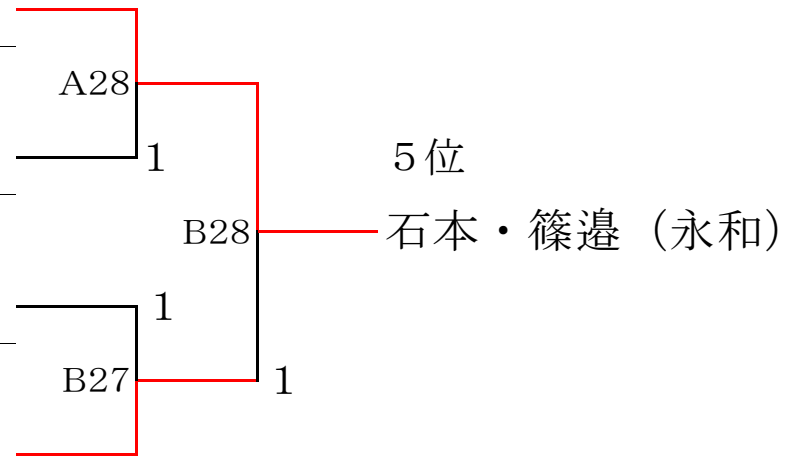

D26の敗者

83 : 東谷・鈴木 弥富

第42回海部地区中学生ソフトテニス選手権大会結果

成 績			
優 勝	愛西市立	佐織中学校	竹田 ・ 鈴木
準優勝	大治町立	大治中学校	長野 ・ 高見
3 位	津島市立	暁 中学校	中道 ・ 林
3 位	愛西市立	八開中学校	太田 ・ 林
5 位	愛西市立	永和中学校	石本 ・ 篠邊
5 位	弥富市立	弥富中学校	東谷 ・ 鈴木
5 位	愛西市立	佐織中学校	廣江 ・ 村手
5 位	大治町立	大治中学校	安田 ・ 大園

※太枠内は、県大会出場