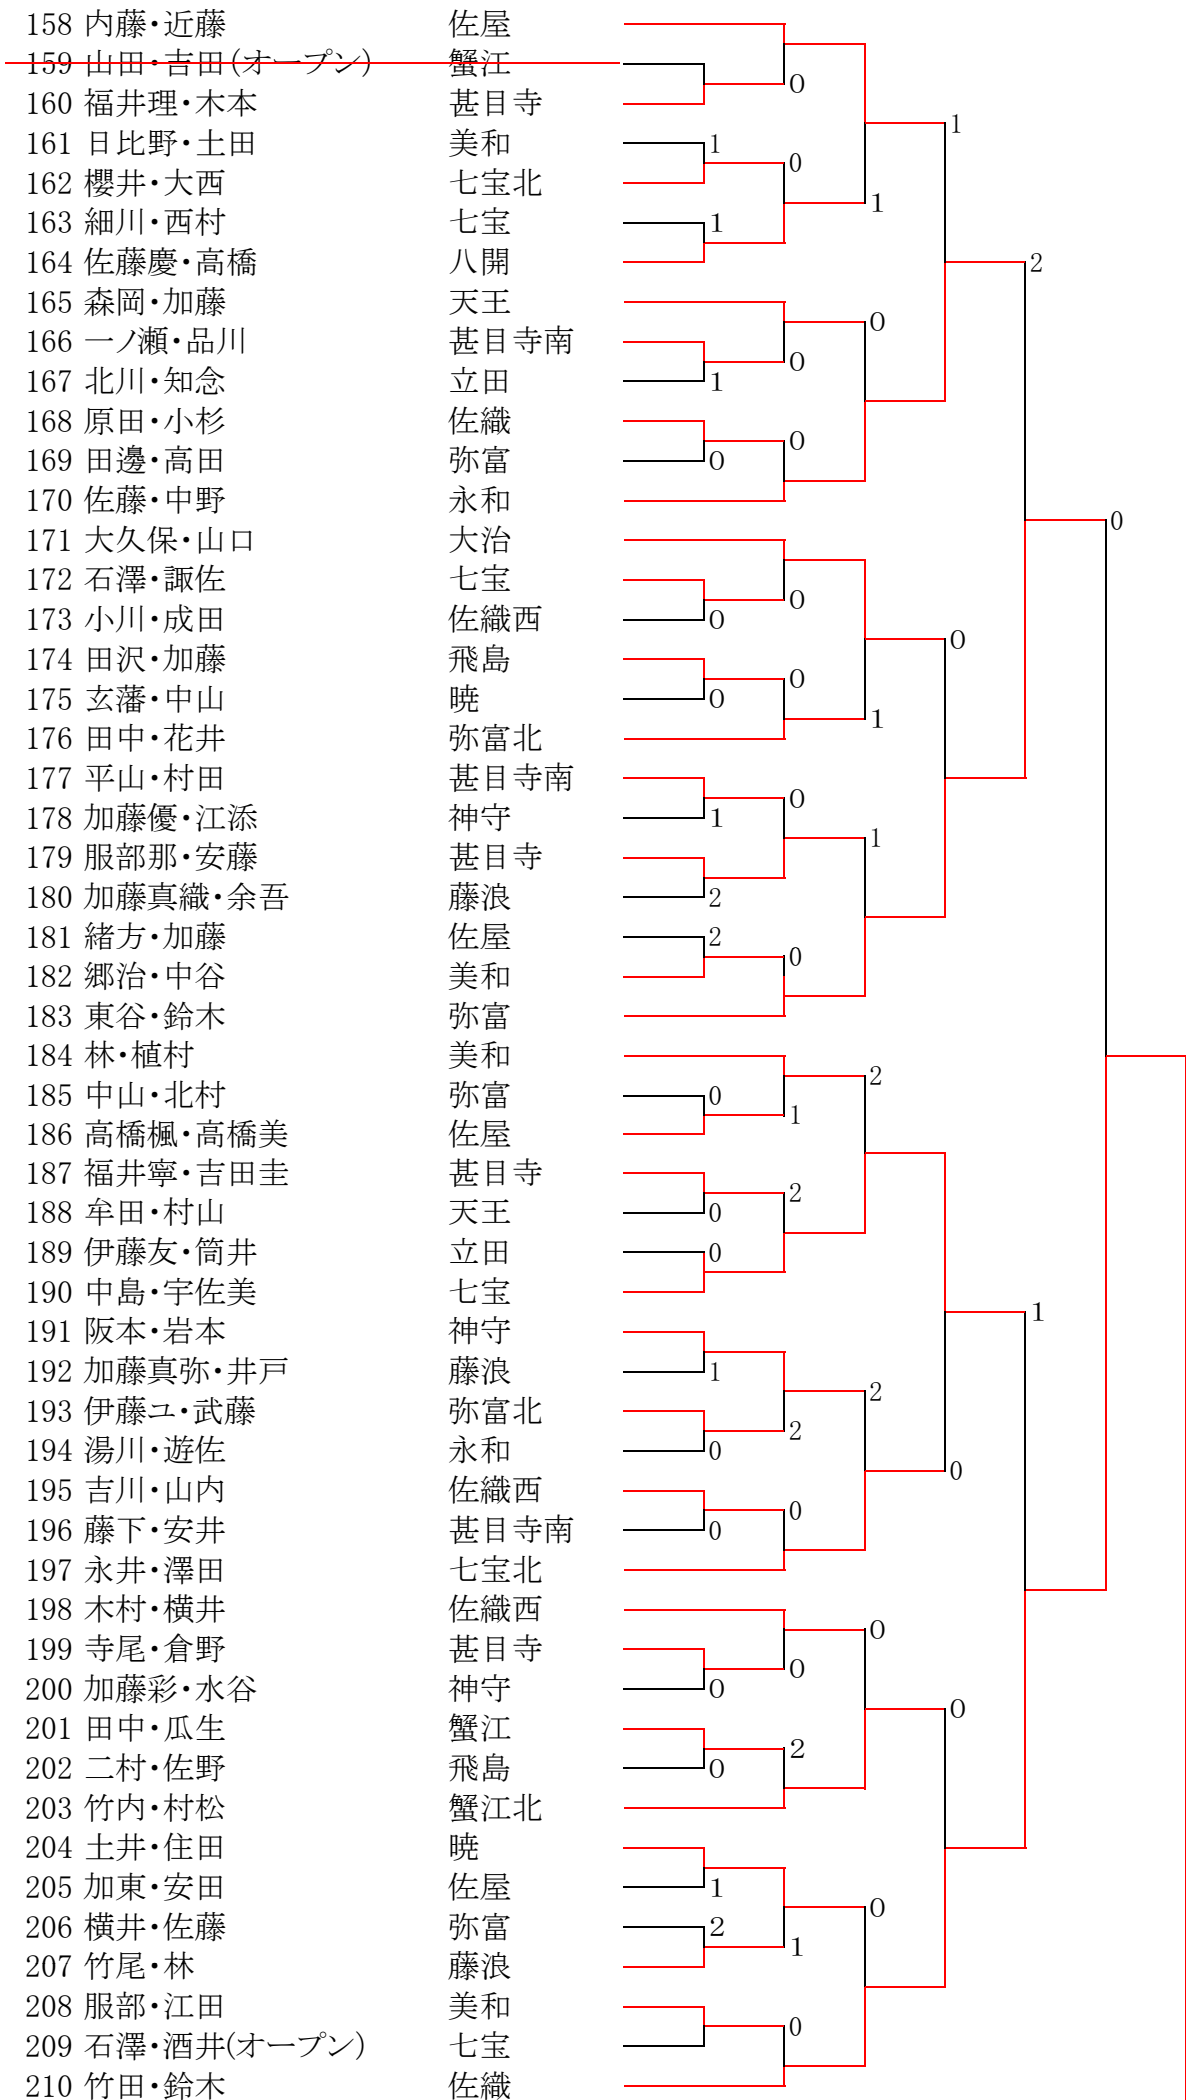

54 太田・林
 55 村井・ (オープン)
 56 木全・片岡
 57 村上・金原
 58 加藤愛・山田樹
 59 栗林・伊藤由
 60 飛田・伊藤
 61 杉田・幸
 62 森・伊藤萌
 63 石川・野村
 64 柴田・萩原
 65 棚橋・吉村
 66 横井・伊藤
 67 横井・角田
 68 杉原・大原
 69 竹島・長尾
 70 柴田・鈴木亜
 71 菊間・池田
 72 祖父江・井戸田
 73 柴田・宅間
 74 吉田・伊藤
 75 松井・原菜
 76 後藤・伊藤
 77 久住・戸田
 78 森・太田(オープン)
 79 宮城・山田い
 80 廣底・荒川
 81 松井・石田
 82 木村・横井
 83 長坂・大口
 84 西村・堀田
 85 河瀬・島田
 86 谷寄・小川
 87 伊藤綾・飯谷
 88 清水・北川
 89 若菜・齋藤
 90 坪井・前田紘
 91 加藤真実・山田
 92 大河内・森矢
 93 山田・須沢
 94 前田・川田
 95 北岡・山羽
 96 村山・古館
 97 古川・渡部
 98 岡井・伊藤
 99 山田・梅村
 100 村井・古野
 101 後藤・岩月
 102 佐々木・立松
 103 池田・溝口
 104 松原・ (オープン)
 105 廣江・村手

準決勝・決勝

A27の勝者

53 : 長野・高見 大治

B26の勝者

54 : 太田・林 八開

C26の勝者

106 : 中道・林 暁

D26の勝者

210 : 竹田・鈴木 佐織

代表決定戦

A27の敗者

1 : 石本・篠邊 永和

B26の敗者

105 : 廣江・村本 佐織

C26の敗者

38 : 安田・大園 大治

※太枠内は、県大会出場