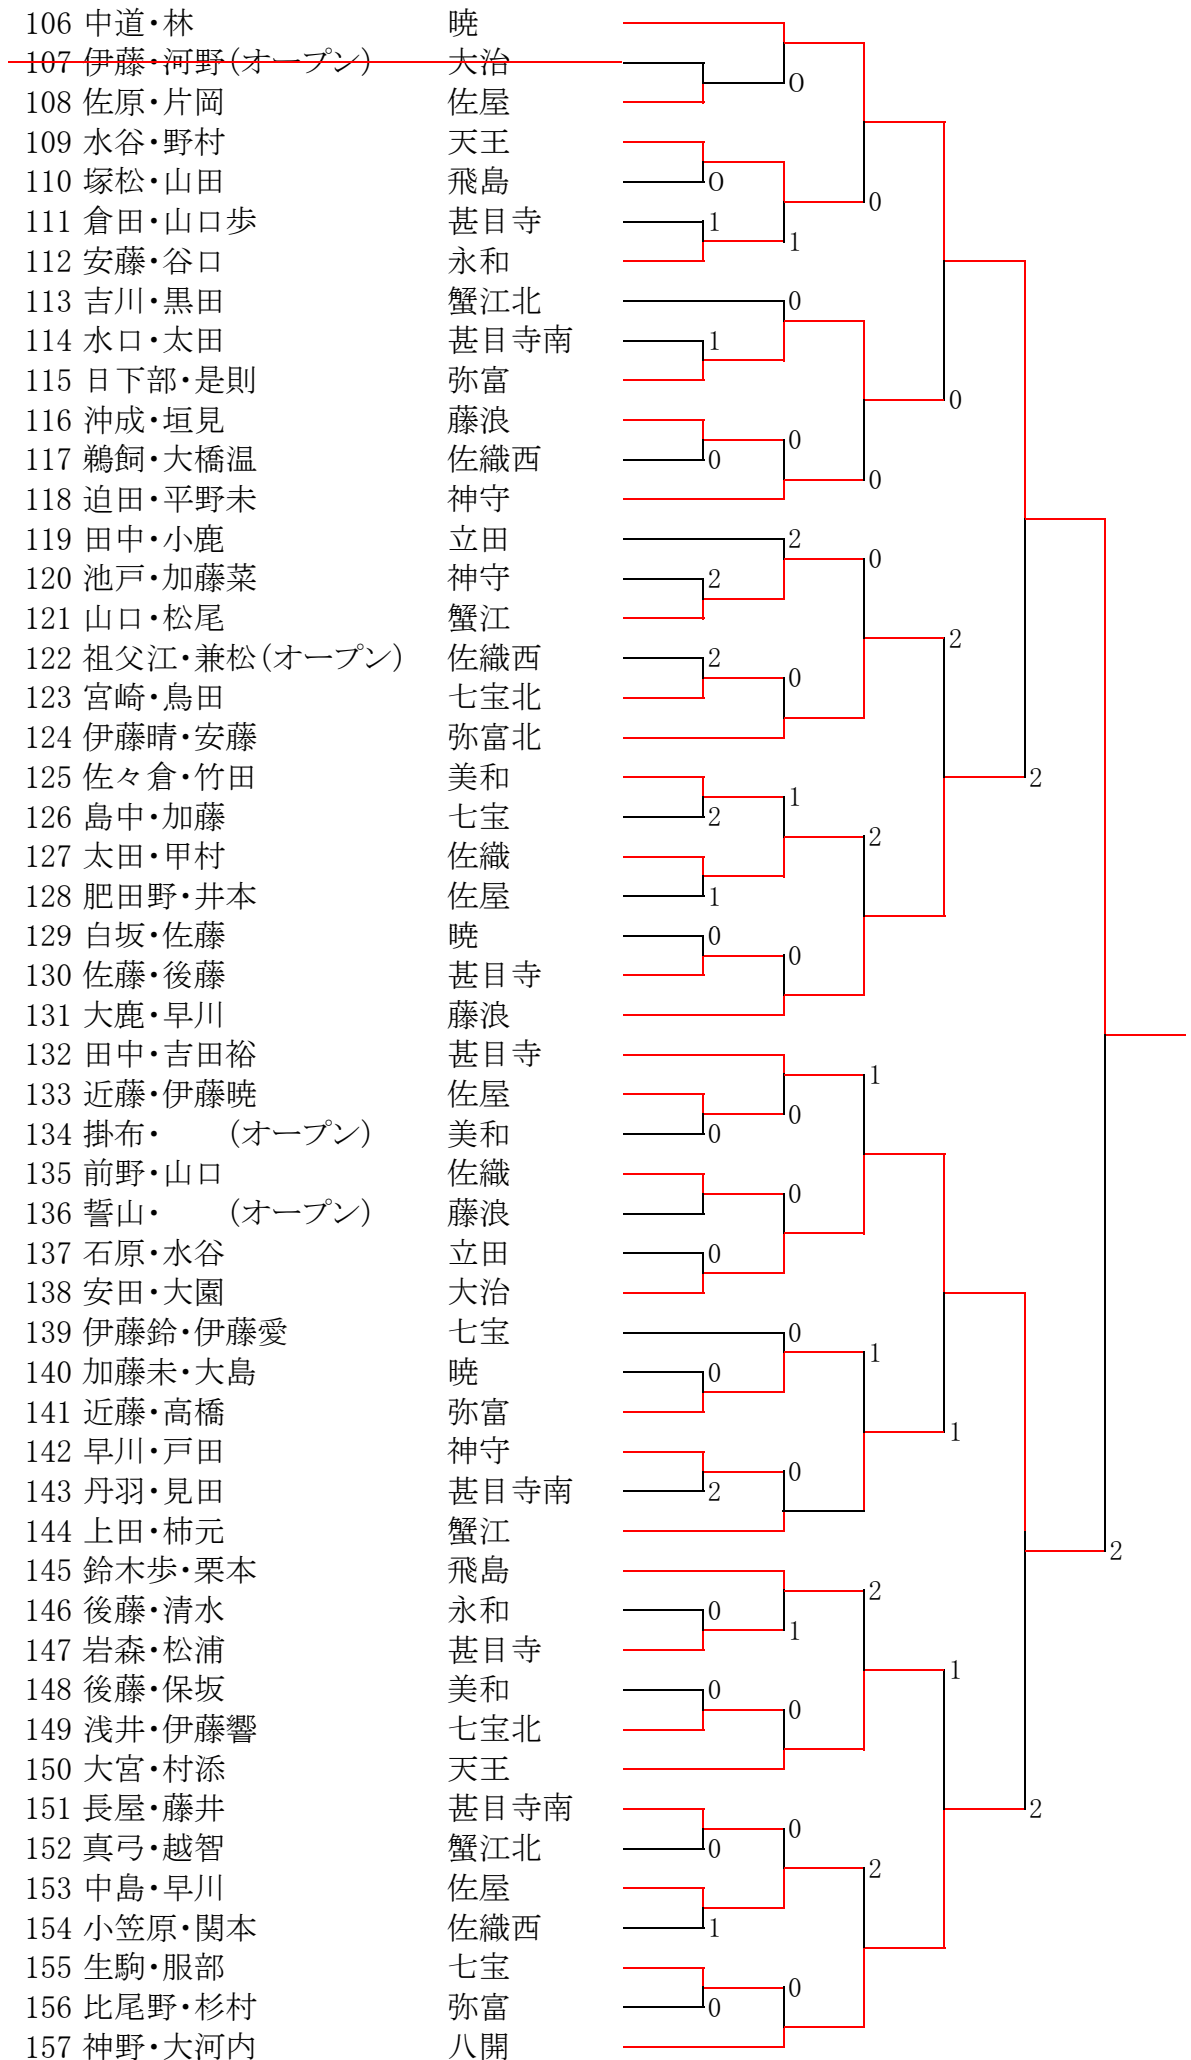

54 太田・林
 55 村井・ (オープン)
 56 木全・片岡
 57 村上・金原
 58 加藤愛・山田樹
 59 栗林・伊藤由
 60 飛田・伊藤
 61 杉田・幸
 62 森・伊藤萌
 63 石川・野村
 64 柴田・萩原
 65 棚橋・吉村
 66 横井・伊藤
 67 横井・角田
 68 杉原・大原
 69 竹島・長尾
 70 柴田・鈴木亜
 71 菊間・池田
 72 祖父江・井戸田
 73 柴田・宅間
 74 吉田・伊藤
 75 松井・原菜
 76 後藤・伊藤
 77 久住・戸田
 78 森・太田(オープン)
 79 宮城・山田い
 80 廣底・荒川
 81 松井・石田
 82 木村・横井
 83 長坂・大口
 84 西村・堀田
 85 河瀬・島田
 86 谷寄・小川
 87 伊藤綾・飯谷
 88 清水・北川
 89 若菜・齋藤
 90 坪井・前田紘
 91 加藤真実・山田
 92 大河内・森矢
 93 山田・須沢
 94 前田・川田
 95 北岡・山羽
 96 村山・古館
 97 古川・渡部
 98 岡井・伊藤
 99 山田・梅村
 100 村井・古野
 101 後藤・岩月
 102 佐々木・立松
 103 池田・溝口
 104 松原・ (オープン)
 105 廣江・村手

八開
 佐屋
 美和
 永和
 暁
 立田
 神守
 甚目寺
 七宝北
 七宝
 弥富北
 弥富
 蟹江北
 天王
 甚目寺南
 佐織
 飛島
 弥富
 佐織西
 藤浪
 蟹江
 美和
 大治
 七宝
 七宝北
 佐屋
 弥富
 神守
 美和
 七宝北
 佐織西
 大治
 暁
 立田
 蟹江北
 甚目寺
 佐屋
 藤浪
 弥富北
 甚目寺南
 甚目寺
 佐屋
 藤浪
 神守
 美和
 蟹江
 立田
 七宝
 永和
 佐織西
 暁
 佐織

準決勝・決勝

A27の勝者

53 : 長野・高見 大治

B26の勝者

54 : 太田・林 八開

C26の勝者

106 : 中道・林 暁

D26の勝者

210 : 竹田・鈴木 佐織

代表決定戦

A27の敗者

1 : 石本・篠邊 永和

B26の敗者

105 : 廣江・村本 佐織

C26の敗者

38 : 安田・大園 大治