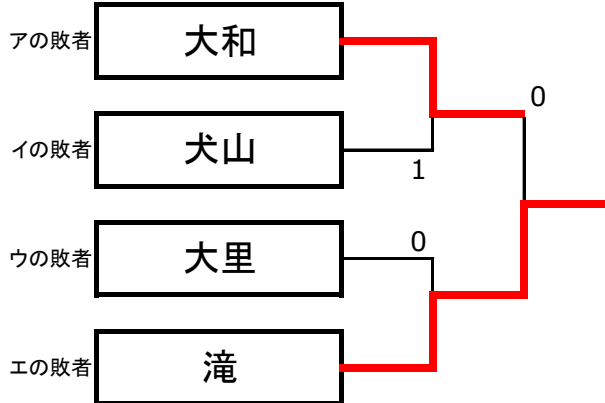

平成26年度 ソフトテニス新人大会西尾張予選組み合わせ

女子の部

3位決定戦

5, 6位決定戦

県出	優勝	愛西市立永和中学校
県出	準優勝	大治町立大治中学校
県出	第3位	愛西市立佐織中学校
県出	第4位	岩倉市立岩倉中学校
県出	第5位	私立滝中学校
県出	第6位	一宮市立大和中学校

※一宮を必ず含める