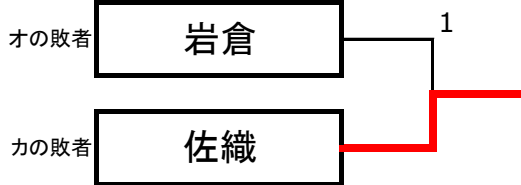

平成26年度 ソフトテニス新人大会西尾張予選組み合わせ

女子の部

3位決定戦

5, 6位決定戦

県出	優勝	愛西市立永和中学校
県出	準優勝	大治町立大治中学校
県出	第3位	愛西市立佐織中学校
県出	第4位	岩倉市立岩倉中学校
県出	第5位	私立滝中学校
県出	第6位	一宮市立大和中学校

※一宮を必ず含める