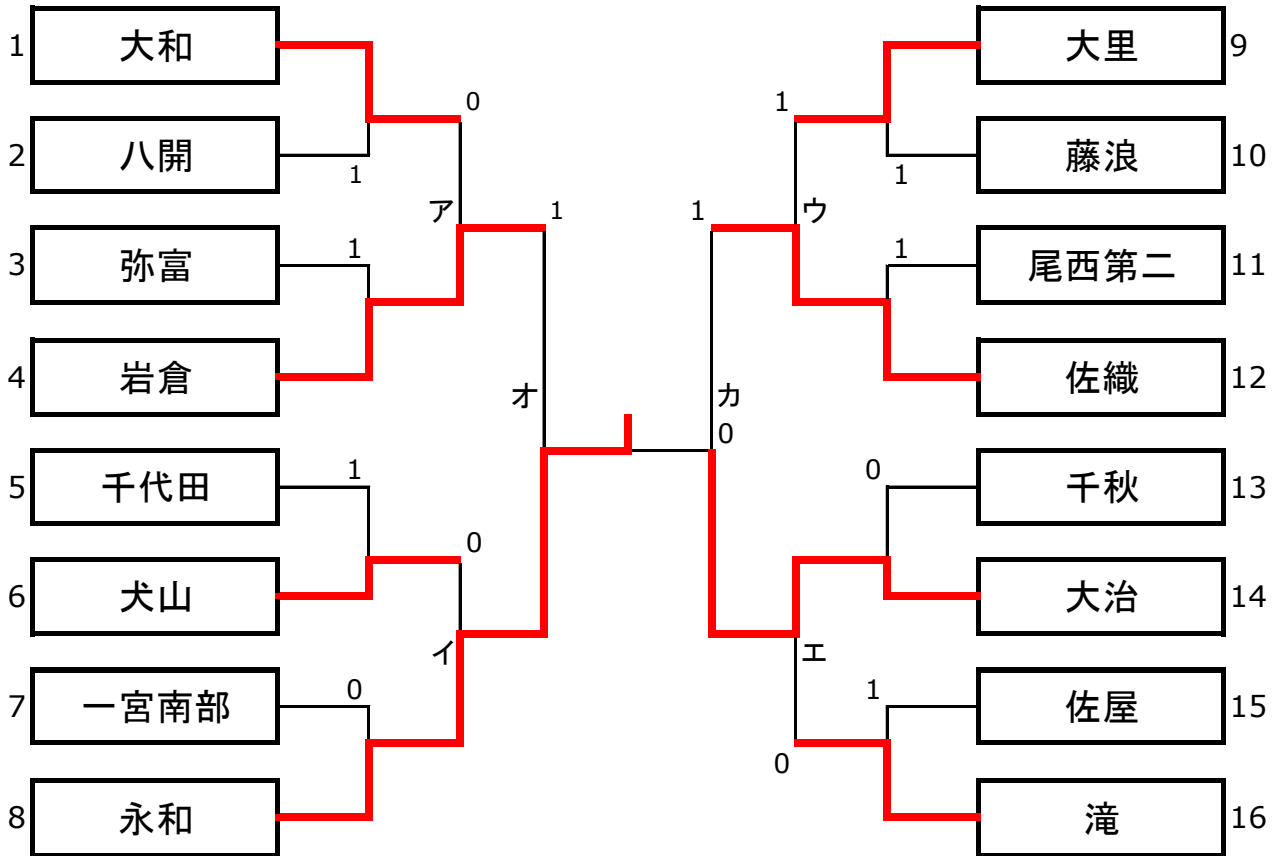

平成26年度 ソフトテニス新人大会西尾張予選組み合わせ

女子の部

3位決定戦

5, 6位決定戦

県出	優勝	愛西市立永和中学校
県出	準優勝	大治町立大治中学校
県出	第3位	愛西市立佐織中学校
県出	第4位	岩倉市立岩倉中学校
県出	第5位	私立滝中学校
県出	第6位	一宮市立大和中学校

※一宮を必ず含める