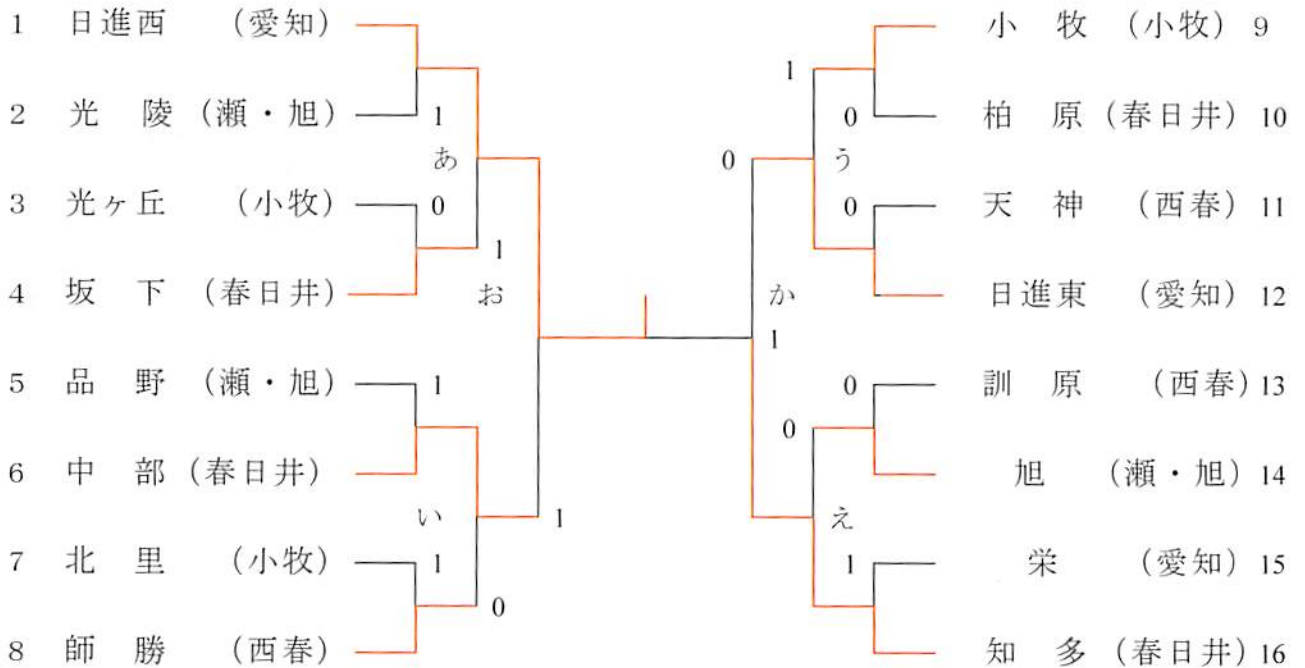

第 25 回 愛知県中学校ソフトテニス新人大会 東尾張支部 愛日地区予選

平成27・10・24

(2) 女子の部

【3位決定戦】

【県大会代表決定戦】

《大会結果》以下6校が県新人大会出場

- 1 位 日進市立日進西中学校
- 2 位 春日井市立知多中学校
- 3 位 春日井市立中部中学校
- 4 位 日進市立日進東中学校
- 5 位 尾張旭市立旭中学校
- 6 位 春日井市立坂下中学校