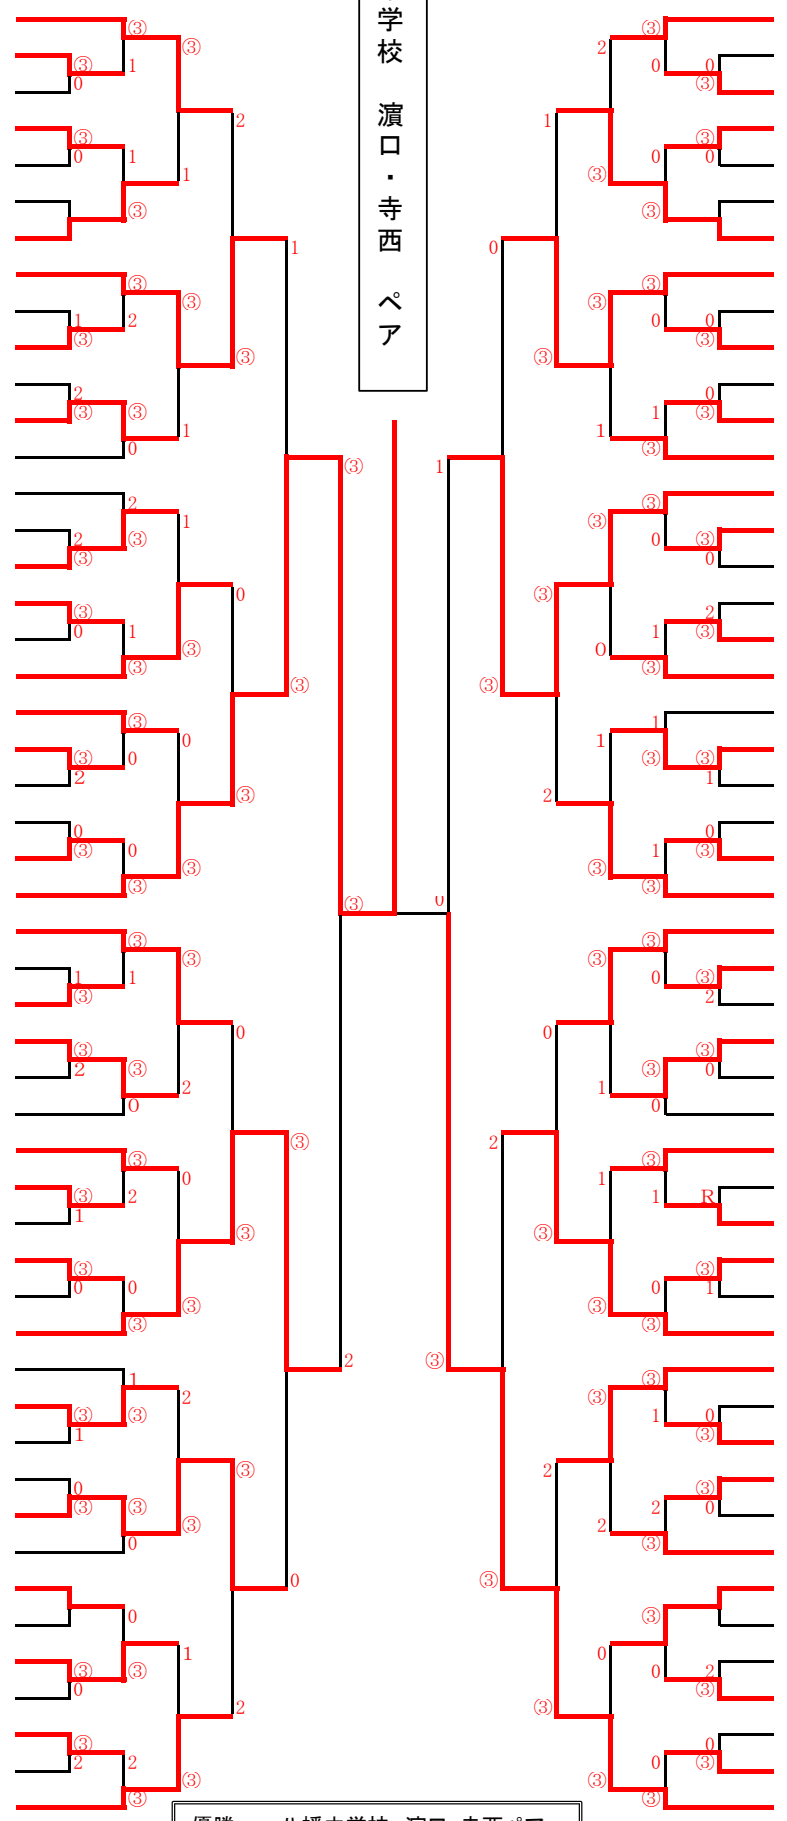

女子

八幡
中学校
濱口・寺西
ペア

- 1 小澤・井上 (一柳)
- 2 小松・武市 (宝神)
- 3 森・尾崎 (昭和橋)
- 4 坂野・杉林 (南陽東)
- 5 船間・長瀬 (供米田)
- 6
- 7 村上・相羽 (助光)
- 8 原田・丸尾 (港南)
- 9 山田・鈴木 (一色)
- 10 那須・林 (南陽)
- 11 居垣・是國 (はとり)
- 12 宮城・服部亜 (港南)
- 13 磯川・片桐 (東港)
- 14 奈良坂・神掛 (供米田)
- 15 清水・長澤 (浄心)
- 16 金谷・嵩原 (宝神)
- 17 大西・小幡 (名塚)
- 18 服部・木村 (南陽)
- 19 丸山・尾上 (菊井)
- 20 伊藤夢・谷本 (はとり)
- 21 石原・山口 (一柳)
- 22 窪川・田村 (浄心)
- 23 近藤・渡邊 (港南)
- 24 中山・日比野 (一色)
- 25 濱口・寺西 (八幡)
- 26 小川・中村 (南陽)
- 27 高岸・首藤 (助光)
- 28 坂崎・佐藤心 (港南)
- 29 森永・小出 (昭和橋)
- 30 宮地・大西 (名塚)
- 31 小島・高羽 (一柳)
- 32 江坂・蜂須賀香 (宝神)
- 33 村上・伊藤未 (はとり)
- 34 渡辺・黒田 (東港)
- 35 横井・福原 (港南)
- 36 中島・長崎 (供米田)
- 37 遠藤・尾之内 (浄心)
- 38 鈴木・酒井 (南陽東)
- 39 片桐・田口 (八幡)
- 40 林真・梅本 (一色)
- 41 岡部・横井 (宝神)
- 42 石川・島岡 (港南)
- 43 西川・大橋 (昭和橋)
- 44 風間・山守 (一柳)
- 45
- 46 大島・高崎 (港明)
- 47 森・平野 (浄心)
- 48 草野・河合 (南陽)
- 49 西村・渡辺 (東港)
- 50 上田・濱田 (富田)

- 新浪・坂田 (港南) 51
- 鈴木・宇佐美 (供米田) 52
- 中西・奥村 (一柳) 53
- 齋藤・片野 (東港) 54
- 岡部・壁谷 (宝神) 55
- 56
- 近藤・千坂 (浄心) 57
- 岩原・清水 (八幡) 58
- 西部・毛利 (南陽) 59
- 上村・寺野 (宝神) 60
- 吉原・服部璃 (港南) 61
- 岩田・佐川 (菊井) 62
- 勝川・是國 (はとり) 63
- 加賀・逆瀬川 (南陽) 64
- 皆川・齊藤真 (港南) 65
- 川西・伊藤 (昭和橋) 66
- 長谷川・小川 (浄心) 67
- 加藤・松尾 (宝神) 68
- 徳永・纈纈 (一色) 69
- 北川・村上 (富田) 70
- 中澤・服部 (南陽) 71
- 樋上・泉田 (供米田) 72
- 高岸・板倉 (助光) 73
- 岩島・伊藤 (南陽東) 74
- 高本・河村 (港明) 75
- 蜂須賀菜・井上 (宝神) 76
- 谷口・中川 (助光) 77
- 小玉・小島 (東港) 78
- 齊藤し・長瀬 (港南) 79
- 前田・梅田 (浄心) 80
- 久野・中 (一柳) 81
- 森下・山田 (南陽) 82
- 坂崎 (港南) 83
- 川田・林歩 (一色) 84
- 阿部・中尾 (昭和橋) 85
- 浦島・李 (はとり) 86
- 高羽・加藤 (南陽東) 87
- 田平・河合 (港南) 88
- 高橋・橋本 (南陽) 89
- 馬場・紙上 (八幡) 90
- 井谷・長屋 (浄心) 91
- 牧・東岡 (菊井) 92
- 宮田・西川 (供米田) 93
- 松田・森田 (一色) 94
- 95
- 久野・景山 (宝神) 96
- 坂本・高橋 (供米田) 97
- 杉本・岡本 (昭和橋) 98
- 大友・山口 (一柳) 99
- 小川・鶴飼 (名塚) 100