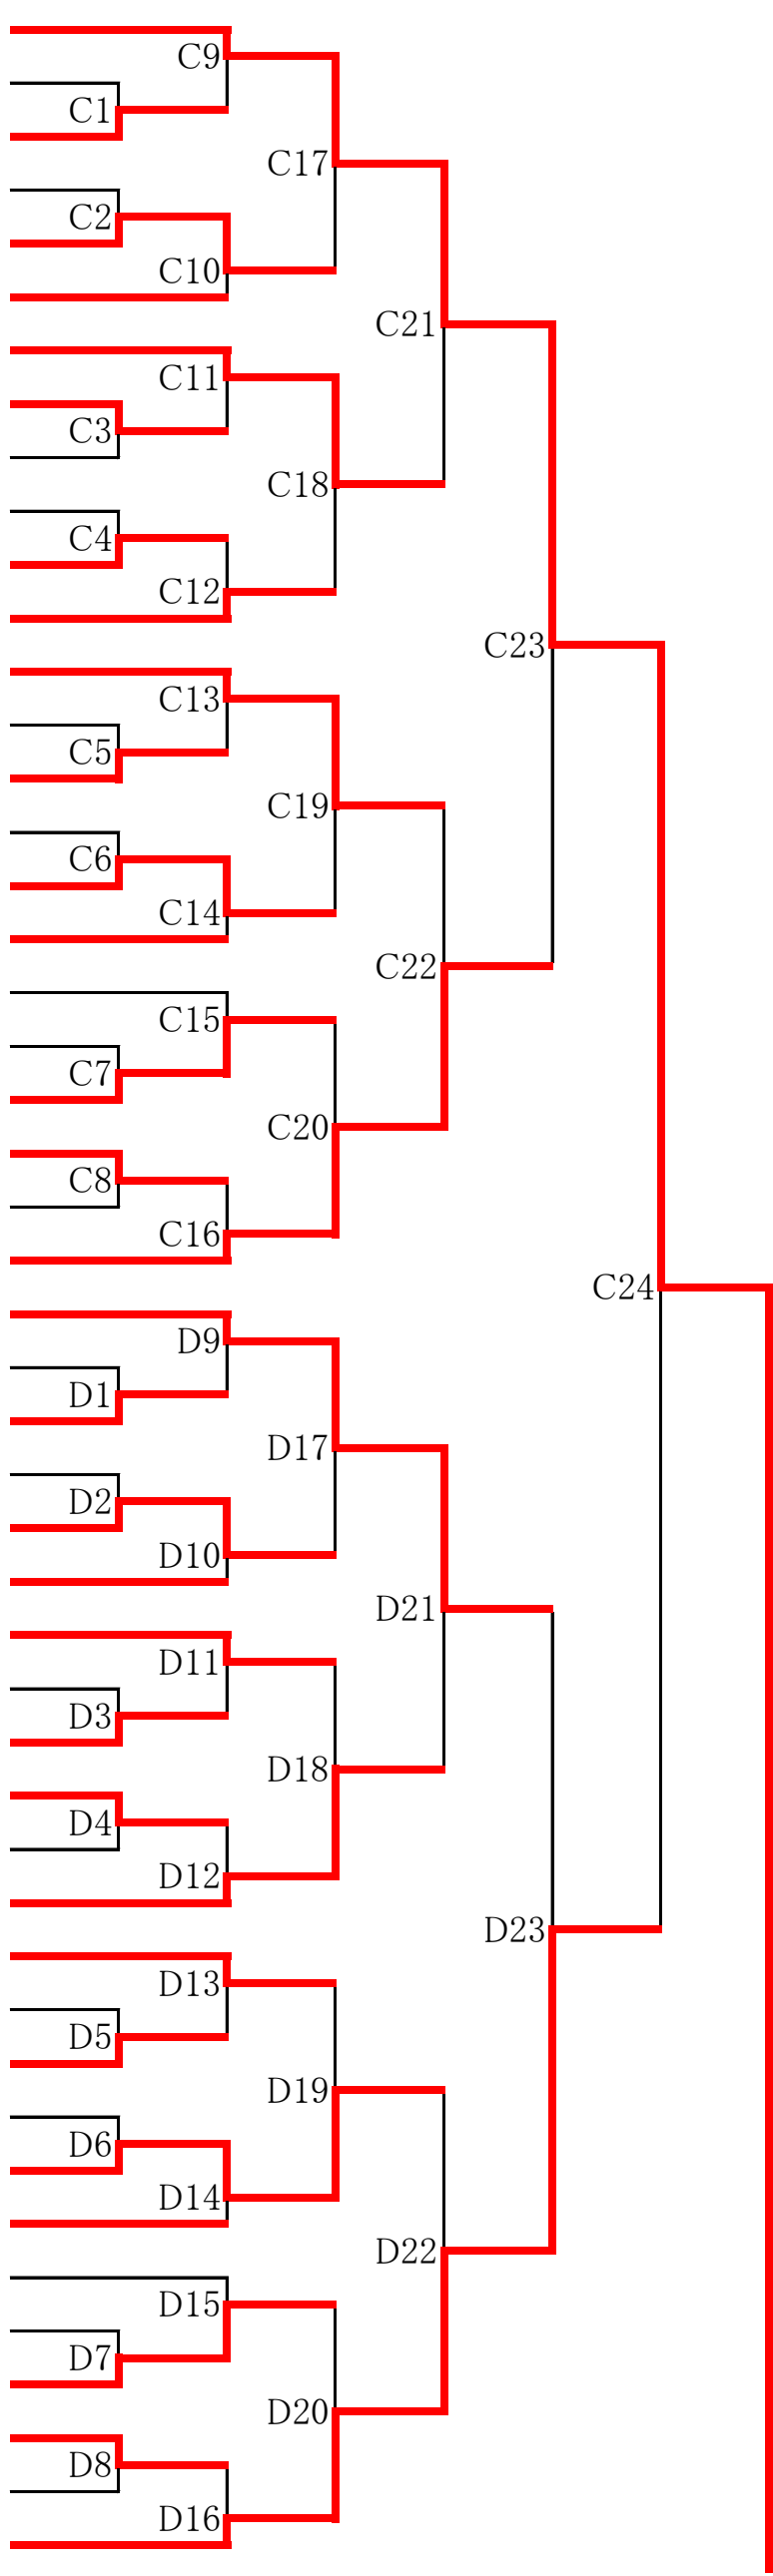

50 伊藤・高見
51 竹村・吉村(オープン)
52 吉田・森元
53 村井・佐藤
54 遊佐・服部
55 筒井・伊藤友
56 郷治・木村
57 吉田・石川
58 大門・松井
59 鈴木・三輪
60 西川・鈴木
61 森・伊藤萌
62 廣川・山口
63 加藤愛・白坂
64 薮内・角木
65 水野・竹内
66 前野・花木
67 垣内・佐藤
68 沖成・加藤真実
69 山田・江村
70 菊間・田邊
71 西川・松村
72 石澤・梶村
73 佐藤・高橋
74 杉浦・林
75 村上・江藤
76 水谷依・横井
77 水谷・石原
78 田口・番
79 田中・越智
80 山本・清原
81 村上・井田
82 杉村・仲古
83 前田・牛田
84 後藤理・後藤莉
85 中島・濱田
86 久住・諏佐
87 細江・福原
88 住田・服部
89 前田・杉野
90 河野・杉野
91 土方・大島
92 吉川・山内
93 加藤・神原
94 坪井・光永
95 尾畑・加古
96 櫻木・渡邊(オープン)
97 佐藤・佐々木

大治
弥富北
佐織西
佐屋
永和
立田
美和
蟹江
甚目寺南
暁
甚目寺
七宝北
甚目寺
暁
佐屋
神守
佐織
飛島
藤浪
佐織西
弥富
美和
七宝
八開
暁
神守
佐織西
立田
七宝北
蟹江北
弥富北
飛島
弥富
美和
甚目寺
佐屋
七宝
弥富
暁
佐織
大治
神守
佐織西
天王
甚目寺南
佐屋
藤浪
永和