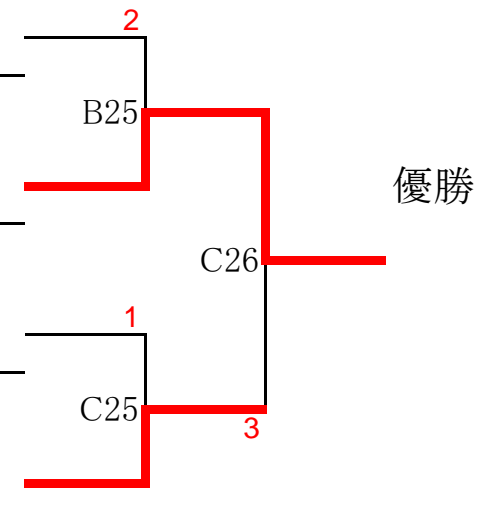

準決勝・決勝

A25の勝者

1 廣江・村手 (佐織)

B24の勝者

50 伊藤・高見 (大治)

C24の勝者

145 大久保・山口 (大治)

D24の勝者

193 石本・篠邊 (永和)

代表決定戦

A25の敗者

49 則竹・中野 (永和)

B24の敗者

97 佐藤・佐々木 (永和)

C24の敗者

98 鈴木・山口 (佐織)

D24の敗者

146 安田・長野 (大治)

第43回海部地区中学生ソフトテニス選手権大会結果

成績			
優勝	大治町立	大治中学校	伊藤・高見
準優勝	愛西市立	永和中学校	石本・篠邊
3位	愛西市立	佐織中学校	廣江・村手
3位	大治町立	大治中学校	大久保・山口
5位	愛西市立	永和中学校	佐藤・佐々木
5位	大治町立	大治中学校	安田・長野
5位	愛西市立	永和中学校	則竹・中野
5位	愛西市立	佐織中学校	鈴木・山口

※太枠内は、県大会出場