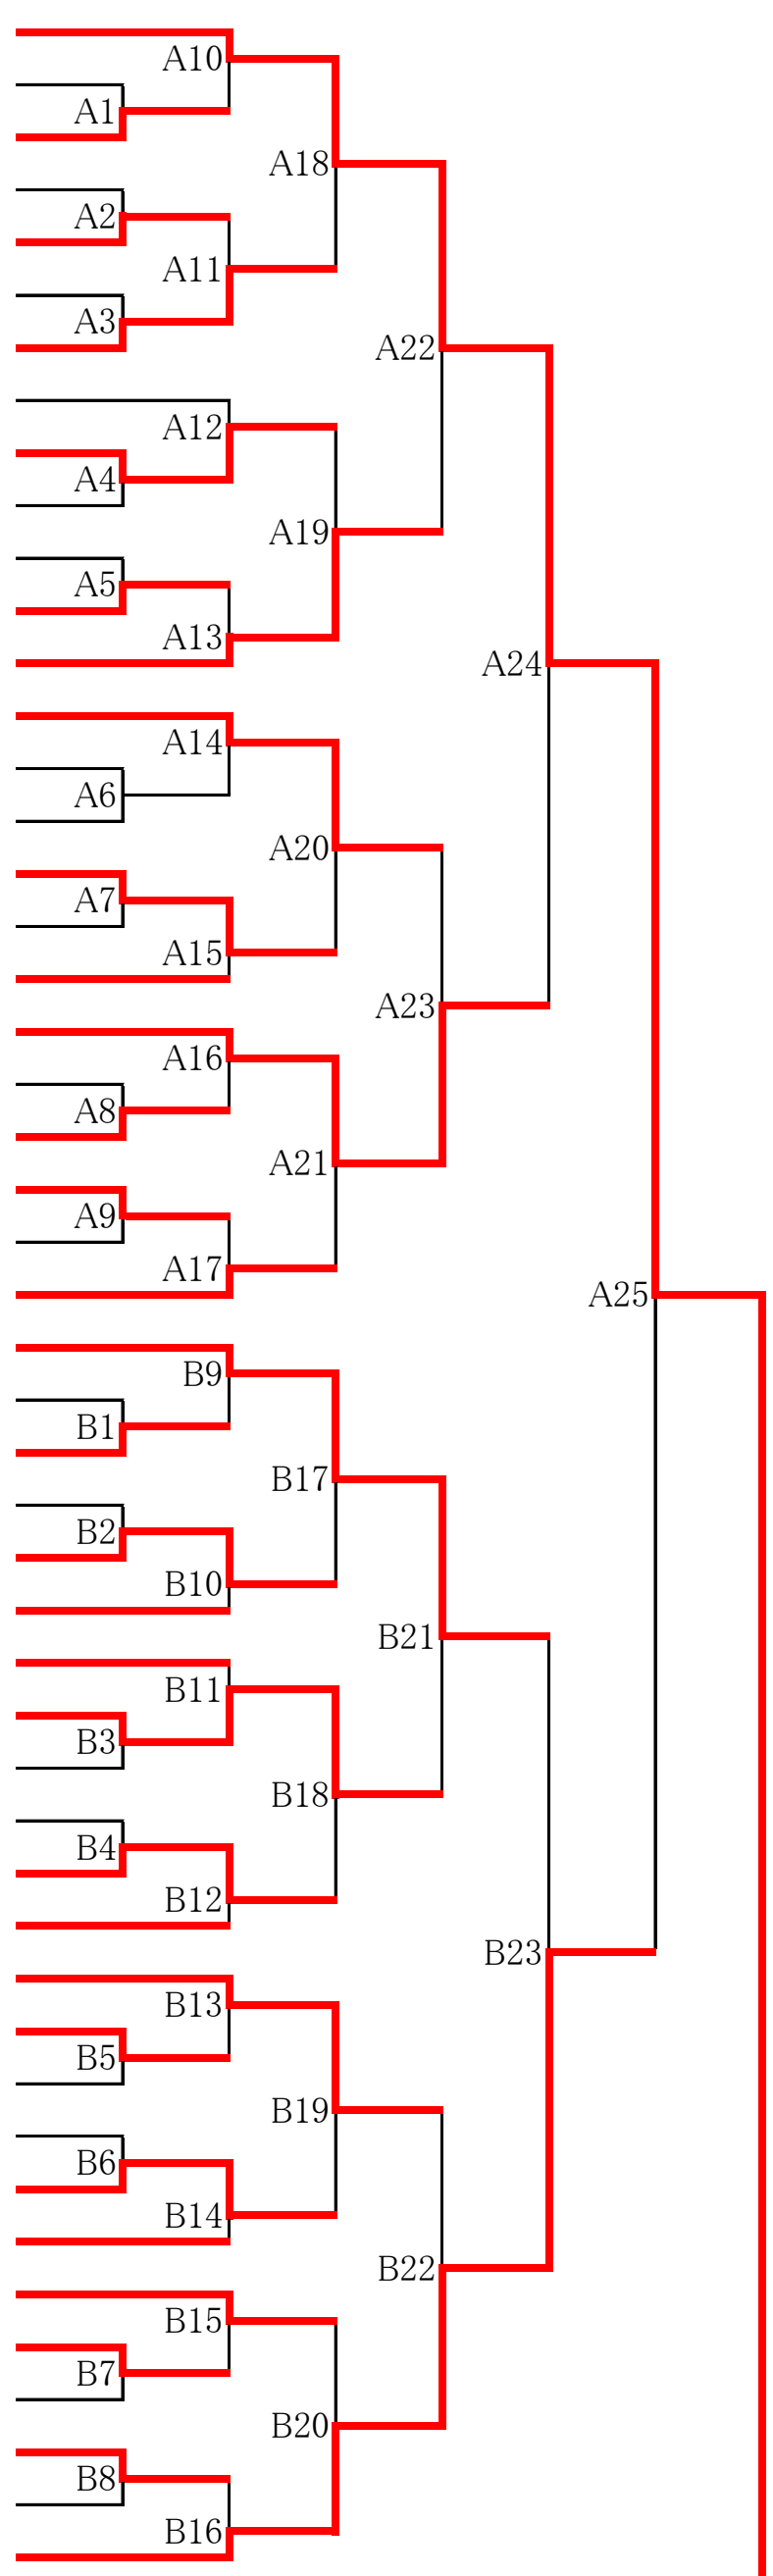

1. 1 廣江・村手
2. 2 秋山・水谷(オープン)
3. 3 阪野・今村
4. 4 片岡・緒方
5. 5 酒井・石澤
6. 6 古江・板垣
7. 7 上田・柴田
8. 8 大橋・後藤
9. 9 池田・高田
10. 10 小塚・江田
11. 11 西村・日比野
12. 12 横井・服部
13. 13 村添・原
14. 14 秀徳・堀田
15. 15 原田楓・水野
16. 16 石田・水谷
17. 17 福井・真野晶
18. 18 湯川・宮田
19. 19 齋藤・鈴木聡
20. 20 河瀬・大園
21. 21 齊木・太田
22. 22 加藤未・野田
23. 23 信田・徳永
24. 24 河合・浦田
25. 25 柴田・萩原
26. 26 是則・鈴木
27. 27 神谷・杉野(オープン)
28. 28 小島・佐藤由
29. 29 西田・位田
30. 30 岩月・時
31. 31 古野・栗林
32. 32 大西・櫻井
33. 33 岩森・木本
34. 34 堺・前原
35. 35 加藤・川口
36. 36 垣見佳・鈴木
37. 37 見田・藤下
38. 38 早川・佐藤愛
39. 39 櫻木・伊藤萌
40. 40 加藤・佐藤
41. 41 井沢・赤羽
42. 42 伊藤・高木伽
43. 43 木全・片岡
44. 44 清水・谷
45. 45 山羽・加藤
46. 46 稲山・久野
47. 47 西村・庄山
48. 48 平田・今村(オープン)
49. 49 則竹・中野

1. 佐織
2. 神守
3. 暁
4. 佐屋
5. 七宝
6. 立田
7. 蟹江
8. 佐織西
9. 弥富
10. 美和
11. 七宝北
12. 甚目寺
13. 天王
14. 藤浪
15. 佐屋
16. 神守
17. 甚目寺
18. 永和
19. 飛島
20. 大治
21. 七宝北
22. 暁
23. 甚目寺南
24. 佐織西
25. 弥富北
26. 弥富
27. 大治
28. 神守
29. 弥富北
30. 七宝
31. 立田
32. 七宝北
33. 甚目寺
34. 天王
35. 佐織西
36. 藤浪
37. 甚目寺南
38. 神守
39. 藤浪
40. 弥富
41. 暁
42. 八開
43. 美和
44. 蟹江北
45. 佐屋
46. 飛島
47. 甚目寺
48. 佐織
49. 永和