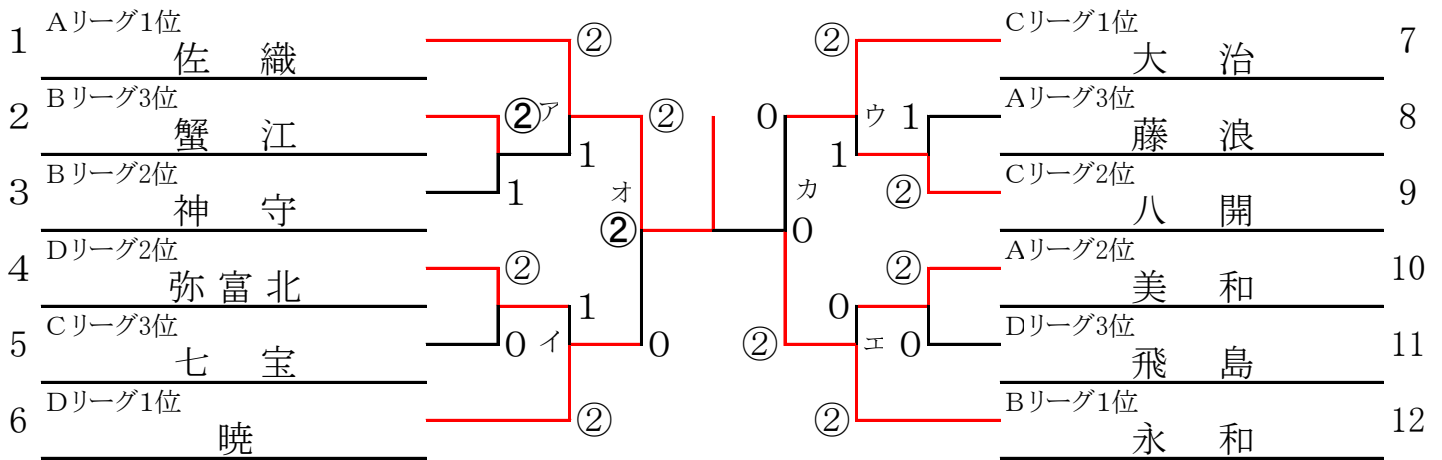

予選リーグ

Aリーグ		1	2	3	順位
1	佐 織	/	②	③	1
2	美 和	1	/	②	2
3	藤 浪	0	1	/	3

Bリーグ		1	2	3	順位
1	永 和	/	③	②	1
2	神 守	0	/	②	2
3	蟹 江	1	1	/	3

Cリーグ		1	2	3	順位
1	大 治	/	②	③	1
2	七 宝	1	/	0	3
3	八 開	0	③	/	2

Dリーグ		1	2	3	順位
1	飛 島	/	1	1	3
2	弥 富北	②	/	0	2
3	暁	②	③	/	1

決勝トーナメント戦 ※各リーグ2・3位校は、抽選で位置を決める。

順位決定戦 I

順位決定戦 II

海部地区新人大会結果

優勝	愛西市 立 佐 織 中学校	準優勝	愛西市 立 永 和 中学校
第3位	大治町 立 大 治 中学校	第4位	津島市 立 暁 中学校
第5位	蟹江町 立 蟹 江 中学校	第6位	あま市 立 美 和 中学校
第7位	弥富市 立 弥 富北 中学校	第8位	愛西市 立 八 開 中学校

西尾張大会出場校及び来年度海部地区総合体育大会のシード校(太枠)