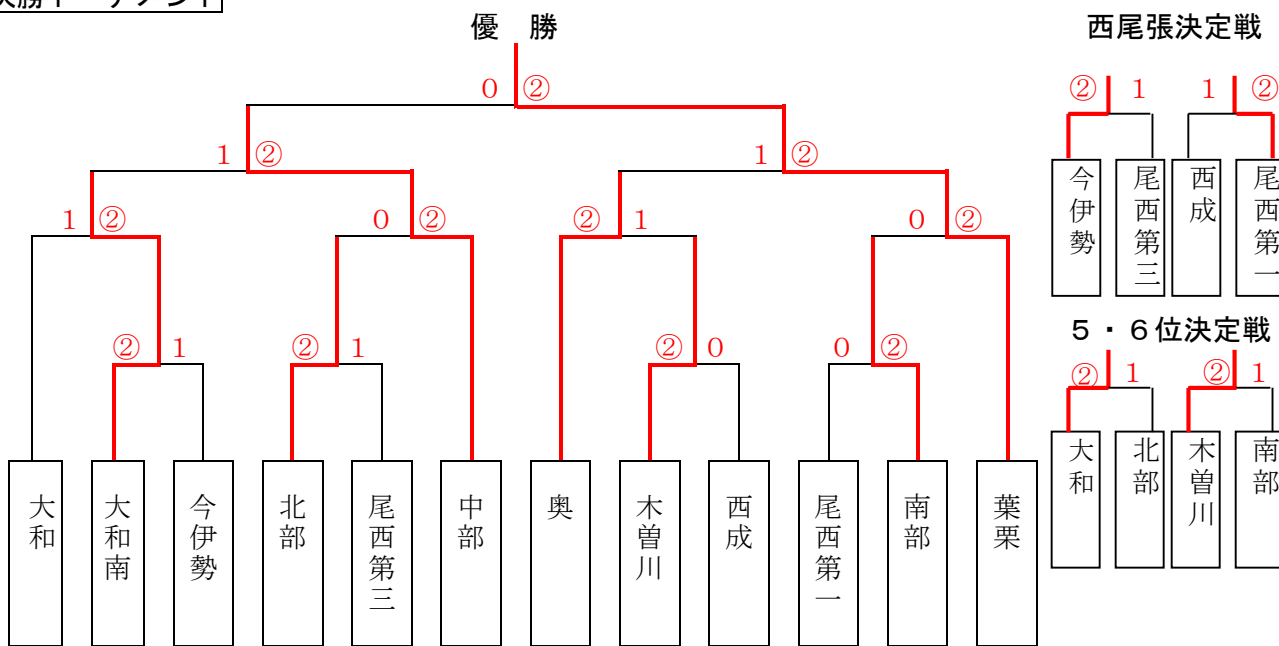

平成27年度 一宮市ソフトテニス新人体育大会 結果

会 場 一宮市テニス場
 団体戦 9月26日(土) 27日(日)
 8時45分開会式 9時20分試合開始

《 男子 の 部 》

予選リーグ

A	1	2	3
1 奥	*	③	③
2 今伊勢	0	*	②
3 千秋	0	1	*

審判：各校1名
 応援席 9コート

B	4	5	6
4 西成	*	②	②
5 萩原	1	*	1
6 尾西三	1	②	*

審判：各校1名
 応援席 10コート

C	7	8	9
7 北方	*	0	0
8 大和南	③	*	1
9 葉栗	③	②	*

審判：各校1名
 応援席 12コート

D	10	11	12
10 中部	*	③	③
11 丹陽	0	*	1
12 木曾川	0	②	*

審判：各校1名
 応援席 13コート

E	13	14	15
13 南部	*	②	1
14 浅井	1	*	1
15 大和	②	②	*

審判：各校1名
 応援席 14コート

F	16	17	18
16 北部	*	②	③
17 西成東	1	*	1
18 尾西一	0	②	*

審判：各校1名
 応援席 16コート

決勝トーナメント

優勝	葉栗中学校	準優勝	中部中学校
第3位	奥中学校	第4位	大和南中学校
第5位	木曾川中学校	第6位	大和中学校
第7位	南部中学校	第8位	北部中学校
第9位	尾西第一中学校	第10位	今伊勢中学校

《 女 子 の 部 》

予選リーグ

A	1	2	3
1 木曾川	*	③	③
2 西成東	0	*	③
3 奥	0	0	*

審判：各校1名
応援席 1コート

B	4	5	6
4 浅井	*	0	②
5 今伊勢	③	*	②
6 大和	1	1	*

審判：各校1名
応援席 2コート

C	7	8	9
7 西成	*	0	0
8 大和南	③	*	③
9 萩原	③	0	*

審判：各校1名
応援席 4コート

D	10	11	12
10 尾西一	*	1	③
11 千秋	②	*	③
12 尾西三	0	0	*

審判：各校1名
応援席 5コート

E	13	14	15	16
13 中部	*	②	*	0
14 丹陽	1	*	②	*
15 北方	*	1	*	0
16 南部	③	*	③	*