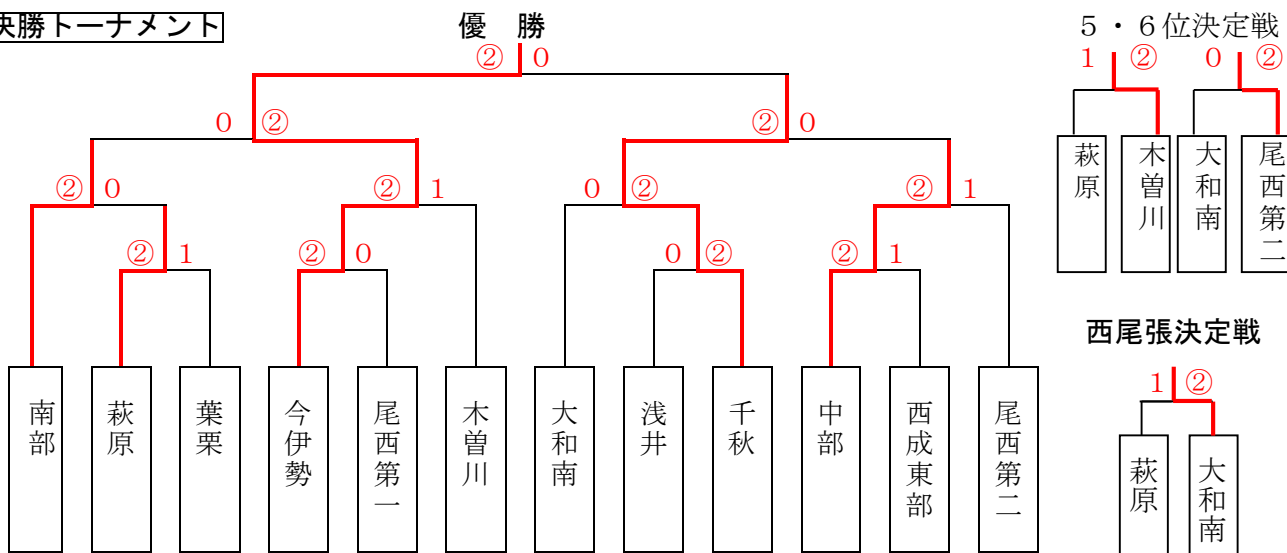

C	7	8	9
7 北方	*	0	0
8 大和南	③	*	1
9 葉栗	③	②	*

審判：各校1名
 応援席 12コート

D	10	11	12
10 中部	*	③	③
11 丹陽	0	*	1
12 木曾川	0	②	*

審判：各校1名
 応援席 13コート

E	13	14	15
13 南部	*	②	1
14 浅井	1	*	1
15 大和	②	②	*

審判：各校1名
 応援席 14コート

F	16	17	18
16 北部	*	②	③
17 西成東	1	*	1
18 尾西一	0	②	*

審判：各校1名
 応援席 16コート

決勝トーナメント

優勝	葉栗中学校	準優勝	中部中学校
第3位	奥中学校	第4位	大和南中学校
第5位	木曾川中学校	第6位	大和中学校
第7位	南部中学校	第8位	北部中学校
第9位	尾西第一中学校	第10位	今伊勢中学校

《 女 子 の 部 》

予選リーグ

A	1	2	3
1 木曾川	*	③	③
2 西成東	0	*	③
3 奥	0	0	*

審判：各校1名
応援席 1コート

B	4	5	6
4 浅井	*	0	②
5 今伊勢	③	*	②
6 大和	1	1	*

審判：各校1名
応援席 2コート

C	7	8	9
7 西成	*	0	0
8 大和南	③	*	③
9 萩原	③	0	*

審判：各校1名
応援席 4コート

D	10	11	12
10 尾西一	*	1	③
11 千秋	②	*	③
12 尾西三	0	0	*

審判：各校1名
応援席 5コート

E	13	14	15	16
13 中部	*	②	*	0
14 丹陽	1	*	②	*
15 北方	*	1	*	0
16 南部	③	*	③	*

審判：各校1名
応援席 6・7コート

F	17	18	19
17 北部	*	0	0
18 尾西二	③	*	②
19 葉栗	③	1	*

審判：各校1名
応援席 8コート

決勝トーナメント

優勝	今伊勢中学校	準優勝	千秋中学校
第3位	南部中学校	第4位	中部中学校
第5位	木曾川中学校	第6位	尾西第二中学校
第7位	大和南中学校		