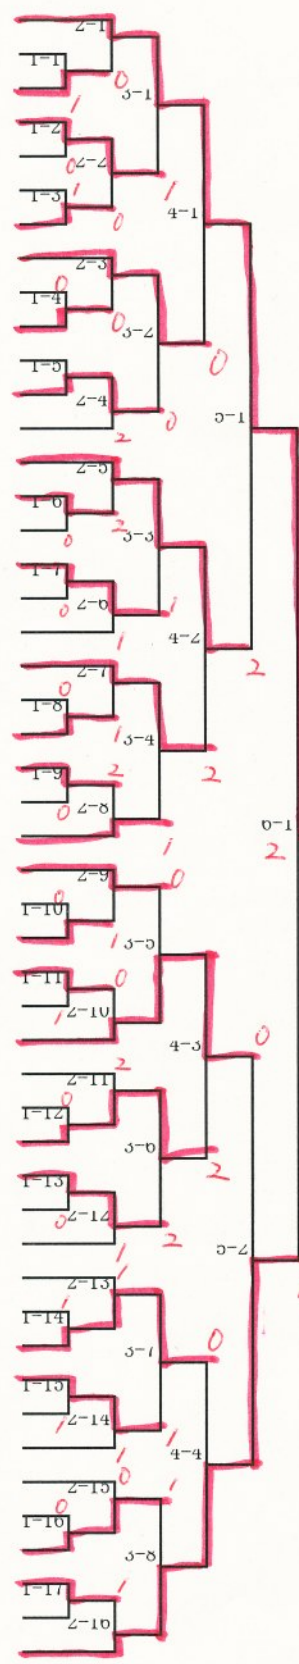

中学生女子

大会出場

- 1 飯塚・後藤 (水無瀬中)
- 2 渡邊・OP (幡山中)
- 3 齋・中根 (南山中)
- 4 鈴木柚・鈴木真 (南山中)
- 5 弓田・勝野陽 (水野中)
- 6 水野(凜)・馬場 (水無瀬中)
- 7 新沼・三橋 (光陵中)
- 8 高木・松尾 (幡山中)
- 9 青山・柴田 (南山中)
- 10 奥村・長谷川 (水野中)
- 11 小川・山田 (南山中)
- 12 田中・小坂 (水無瀬中)
- 13 森井・後藤 (本山中)
- 14 高橋琴・鈴木佳 (南山中)
- 15 山口・横田 (水無瀬中)
- 16 桜井・室田 (幡山中)
- 17 中川・西尾 (水野中)
- 18 加藤咲・小倉 (南山中)
- 19 安藤・中島 (祖東中)
- 20 市野・佐藤 (水野中)
- 21 深谷・志水 (南山中)
- 22 美和・光田 (水無瀬中)
- 23 吉野・岡田 (光陵中)
- 24 松長・高柳 (南山中)
- 25 須藤・水野(遥) (品野中)
- 26 清野・吉岡 (光陵中)
- 27 此下・三浦萌乃 (水野中)
- 28 滝・小栗 (南山中)
- 29 竹原・和久田 (南山中)
- 30 有馬・熊谷 (水野中)
- 31 堂崎・林(佳) (水無瀬中)
- 32 桐山・小杉 (南山中)
- 33 鈴木(日)・加藤 (品野中)
- 34 水野(里)・林(千) (水無瀬中)
- 35 谷口・大羽 (水無瀬中)
- 36 重松・中原 (南山中)
- 37 加藤・丸山 (水野中)
- 38 鈴木・木實 (祖東中)
- 39 安藤・花木 (水野中)
- 40 水野(菜)・小椋 (水無瀬中)
- 41 高木・野村 (南山中)
- 42 宮田・北村 (光陵中)
- 43 天野・古川 (本山中)
- 44 阿部・横山 (品野中)
- 45 貝本・可児 (水無瀬中)
- 46 高橋心・中條 (南山中)
- 47 松岡・大津 (南山中)
- 48 太田・OP (光陵中)
- 49 石橋・川原 (幡山中)

50 山森深尾(水野)

- 山森・深尾 (水野中) 50
- 杉浦・三入 (水無瀬中) 51
- 高山・OP (南山中) 52
- 成田・加藤 (本山中) 53
- 山内・後藤 (南山中) 54
- 加藤・清水 (祖東中) 55
- 川原・岡本 (水無瀬中) 56
- 山内・長江 (幡山中) 57
- 伊藤・三浦結 (水野中) 58
- 清澤・河崎 (南山中) 59
- 松原・花木 (光陵中) 60
- 水野(彩)・鈴木(心) (品野中) 61
- 長沼・大野 (光陵中) 62
- 鈴木真・杉山 (南山中) 63
- 山内・高橋 (水野中) 64
- 加中・清水 (水無瀬中) 65
- 岩田・水野 (南山中) 66
- 稲垣・高井 (幡山中) 67
- 渡辺・安藤 (南山中) 68
- 野々山・加藤(彩) (水無瀬中) 69
- 堺・渡邊 (水野中) 70
- 藤井・中村 (南山中) 71
- 諸橋・仙田 (水野中) 72
- 長塚唯・長塚梨 (本山中) 73
- 伊藤・服部 (祖東中) 74
- 大原・中井 (水無瀬中) 75
- 佐伯・稲垣 (南山中) 76
- 前川・遠山 (幡山中) 77
- 草間・春田 (南山中) 78
- 日比野・西本 (水野中) 79
- 前田・森 (品野中) 80
- 三浦萌々・石原 (水野中) 81
- 竹下・丸山 (南山中) 82
- 富田・橋本 (南山中) 83
- 前園・浅井 (水野中) 84
- 三井・加藤(帆) (水無瀬中) 85
- 小田・宮下 (幡山中) 86
- 長谷川・大野 (水無瀬中) 87
- 石橋・遠藤 (南山中) 88
- 井上・勝野優 (水野中) 89
- 加藤愛・鈴木愛 (南山中) 90
- 橋本・野正 (光陵中) 91
- 伊藤・小川 (本山中) 92
- 片山・服部 (水野中) 93
- 林(南)・高橋 (水無瀬中) 94
- 鈴木優・岡本 (南山中) 95
- 貝谷・川村 (水無瀬中) 96
- OP・水野 (水野中) 97
- 西田・小西 (南山中) 98